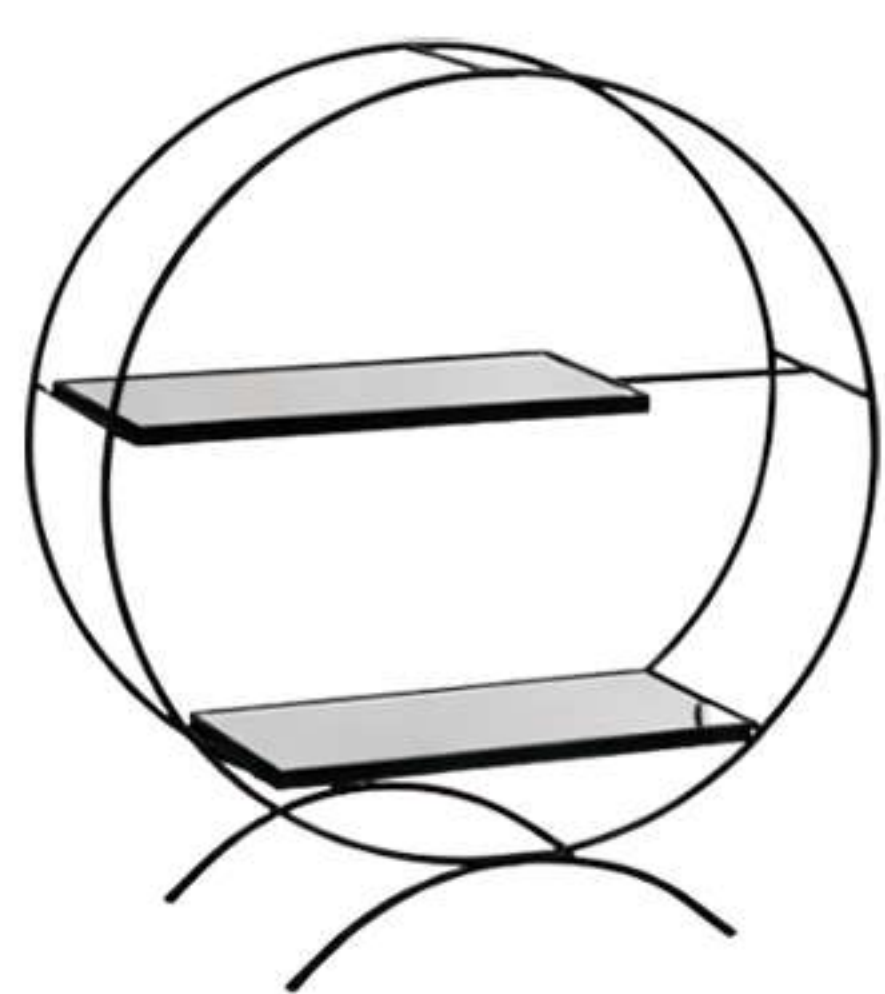

familia

ÉCLAT NOX GLASS

Dimensões
Altura: 38,5cm
Diâmetro: 33,5cm

Ref: 11738-20

R\$ 139,90

Dimensões
Altura: 26cm
Diâmetro: 31cm

Ref: 11739-20

R\$ 149,90

Dimensões
Altura: 17cm
Largura: 20cm

Ref: 119743-20

R\$ 39,90

Dimensões
Altura: 12cm
Largura: 20cm

Ref: 11744-20

R\$ 35,90

Dimensões
Altura: 7cm
Largura: 20cm

Ref: 11745-20