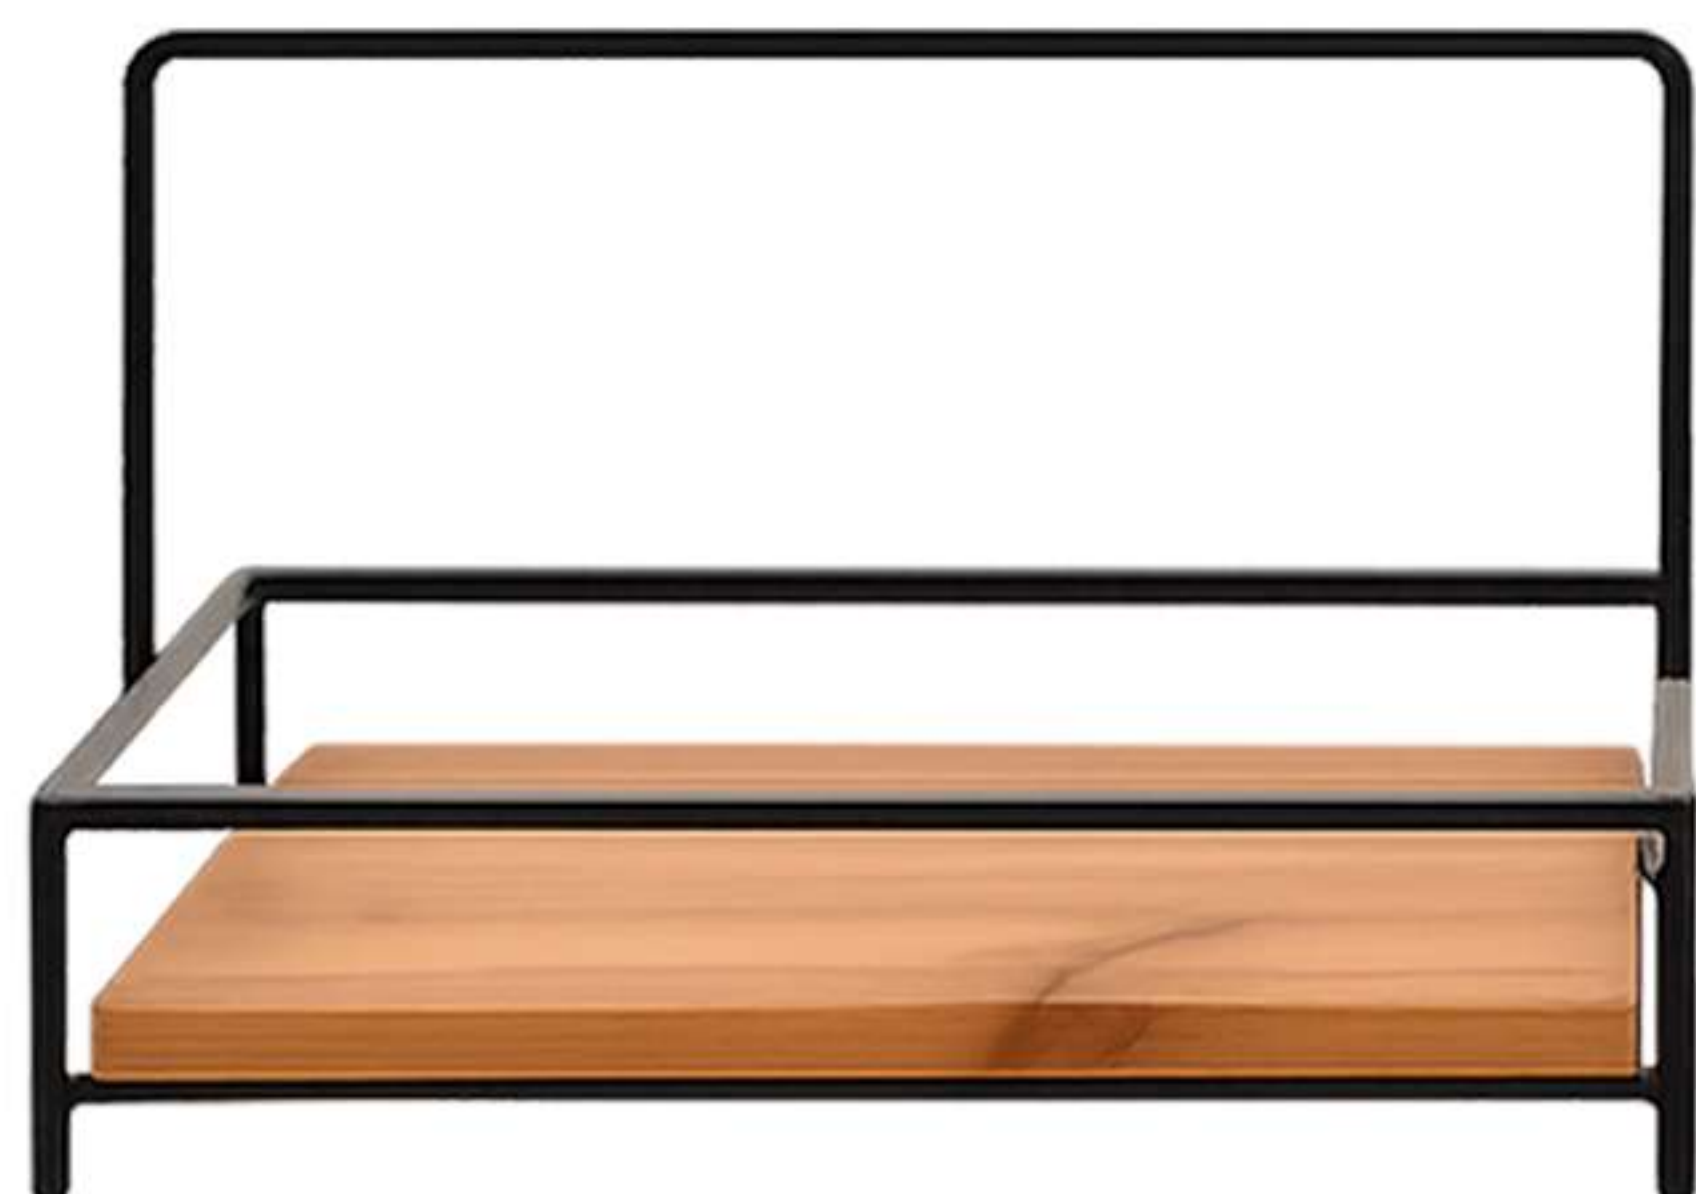

Altura e Largura:
22x20cm
Comprimento: 35cm

Ref: 11936-212

R$ **69,90**