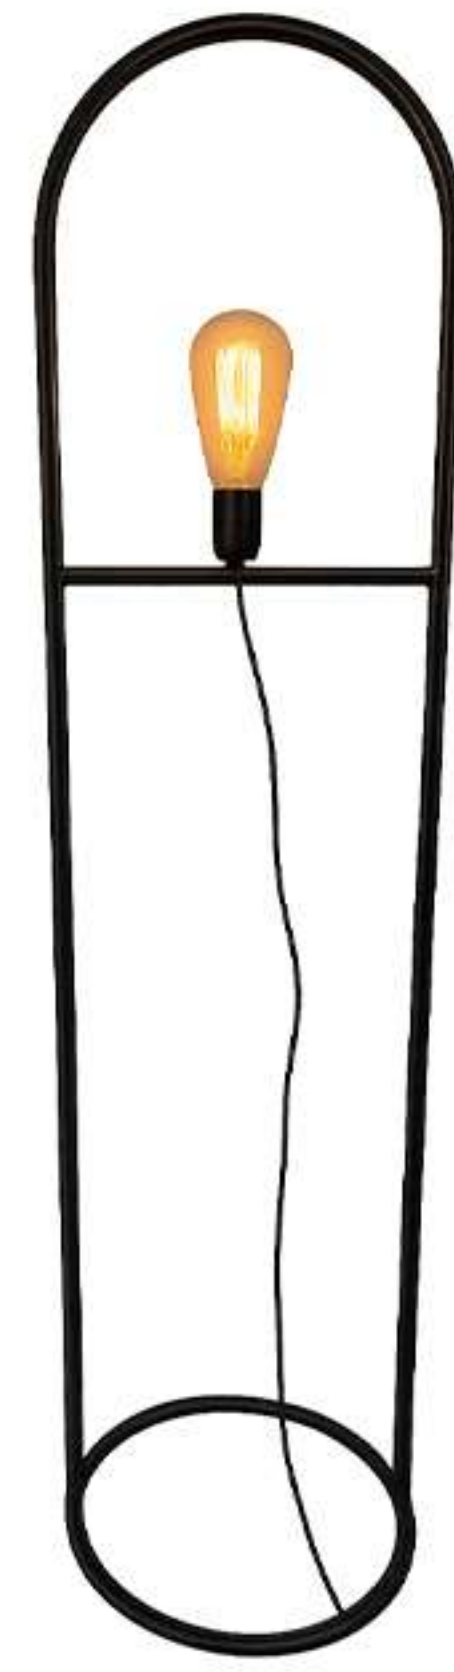

REF: 11879

Material: Ferro e MDF

Altura com cano: 160cm

Diâmetro tampo: 34cm

Diâmetro base chão: 38cm

R\$ **289,90**

Desmontável

luminária ARCO ÉLAN

REF: 11877

Material: Ferro

Altura: 160cm

Diâmetro: 32cm

R\$ 210,00

luminária PENDENTE

REF: 11878

Material: Ferro

Altura: 20cm

Diâmetro: 20cm

R\$ 89,90

Obs: luminária e pendente acompanham lâmpada

mesa apoio ABRAÇO

REF: 015

Material: Ferro e MDF

Altura: 65cm

Comprimento: 40cm

Profundidade: 40cm

R\$ 99,90

escrivadinha AXIS

REF: 11876

Material: Ferro e MDF

Altura: 80cm

Comprimento: 120