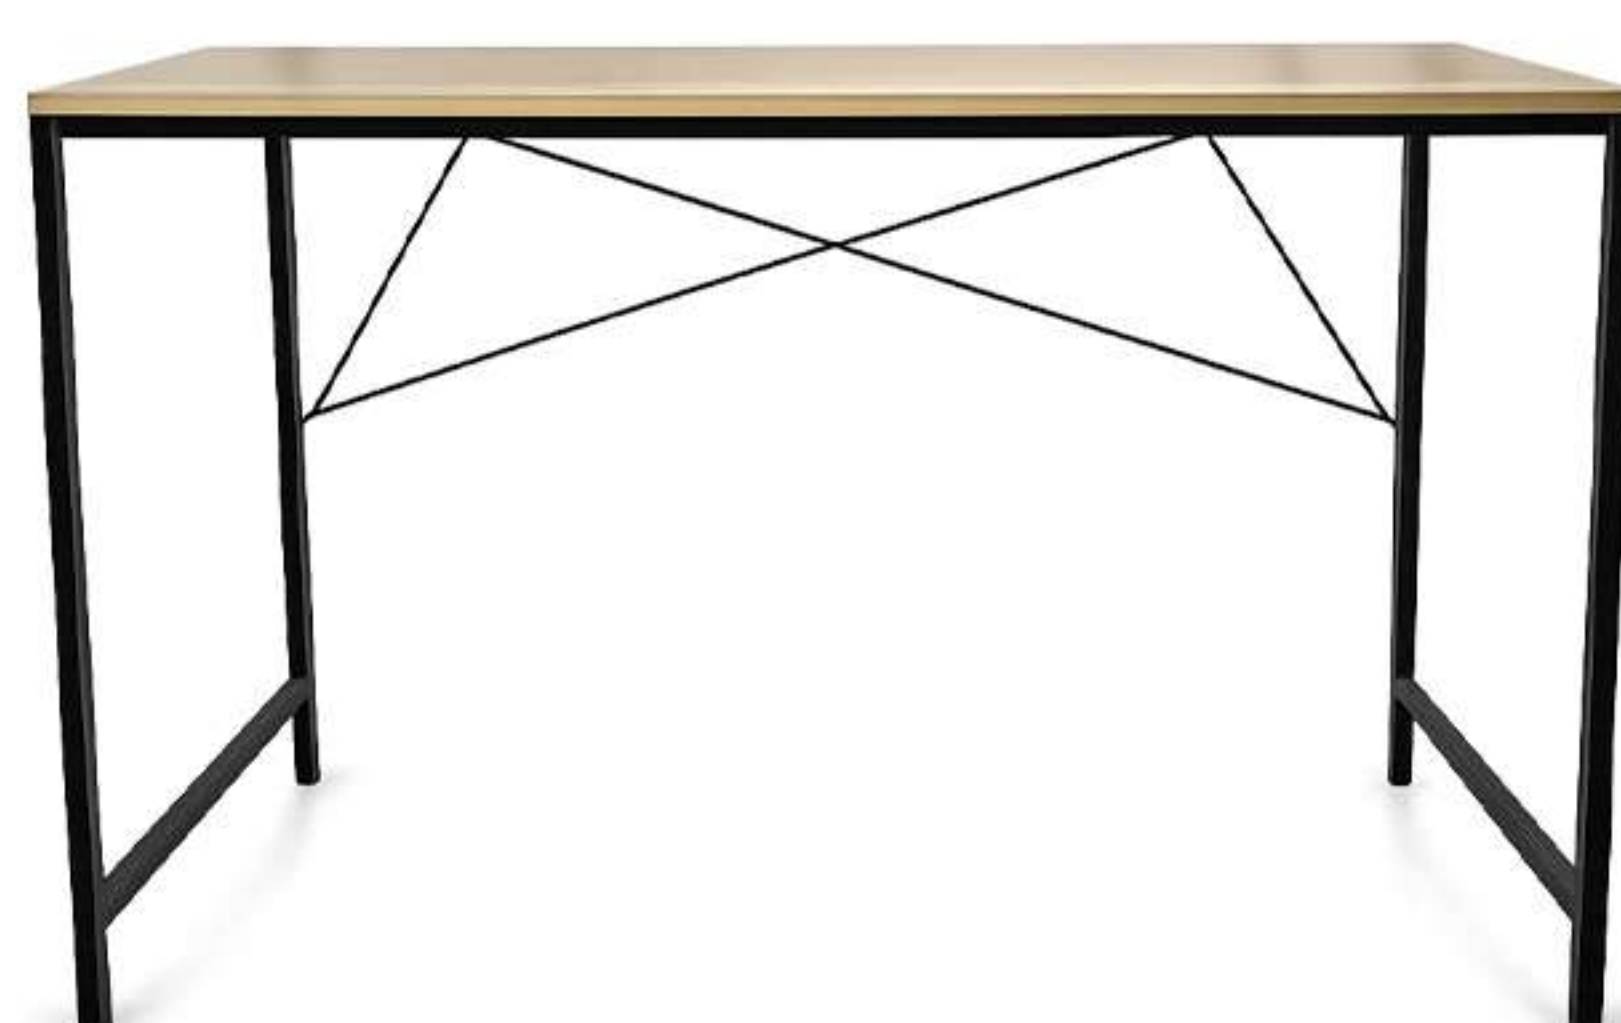

escrivadinha AXIS

REF: 11876

Material: Ferro e MDF

Altura: 80cm

Comprimento: 120

Largura: 45cm

R$ 229,90

BANQUINHO
REF: 11881

R$ 119,90

Dimensões:

Assento: 39,5x39,5

Altura assento: 45cm

Altura c/ encosto: 70cm