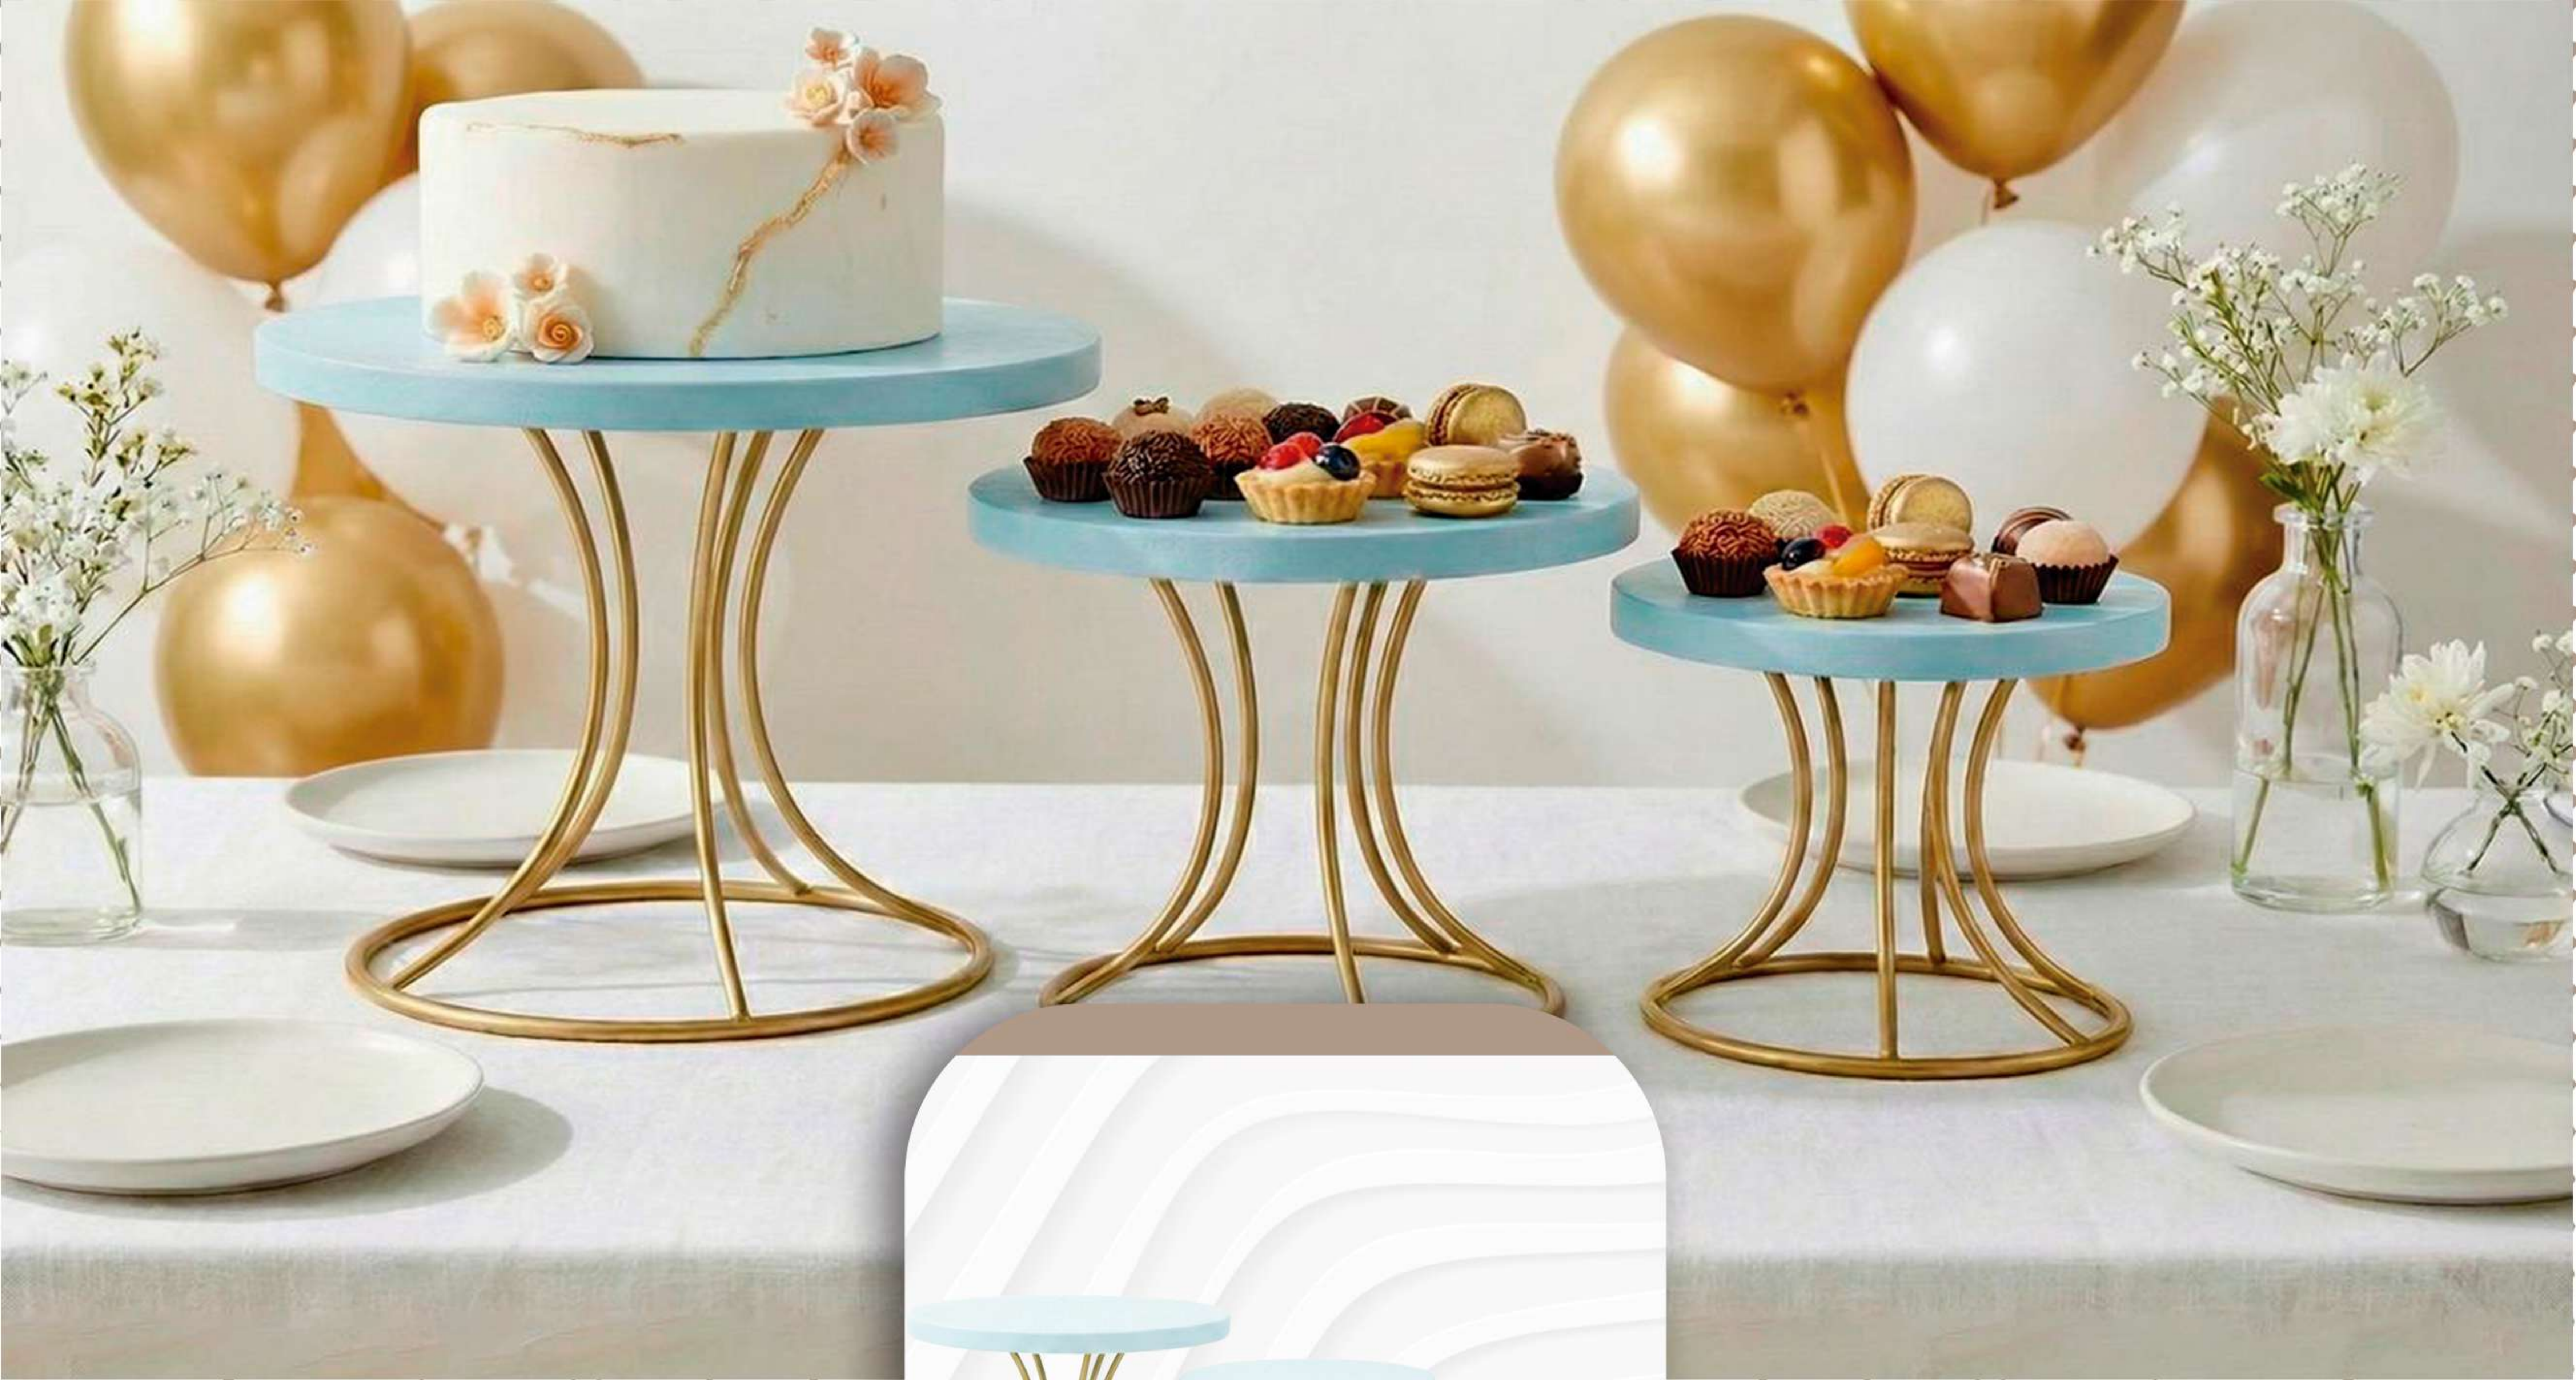

Altura e Comprimento:
22X42cm
Profundidade: 14cm

Ref: 11898-18

R\$ **79,90**

Altura e Comprimento:
15X37cm
Profundidade: 14cm

Ref: 11899-18

R\$ **69,90**

23

 **SARA**
DECORAÇÕES