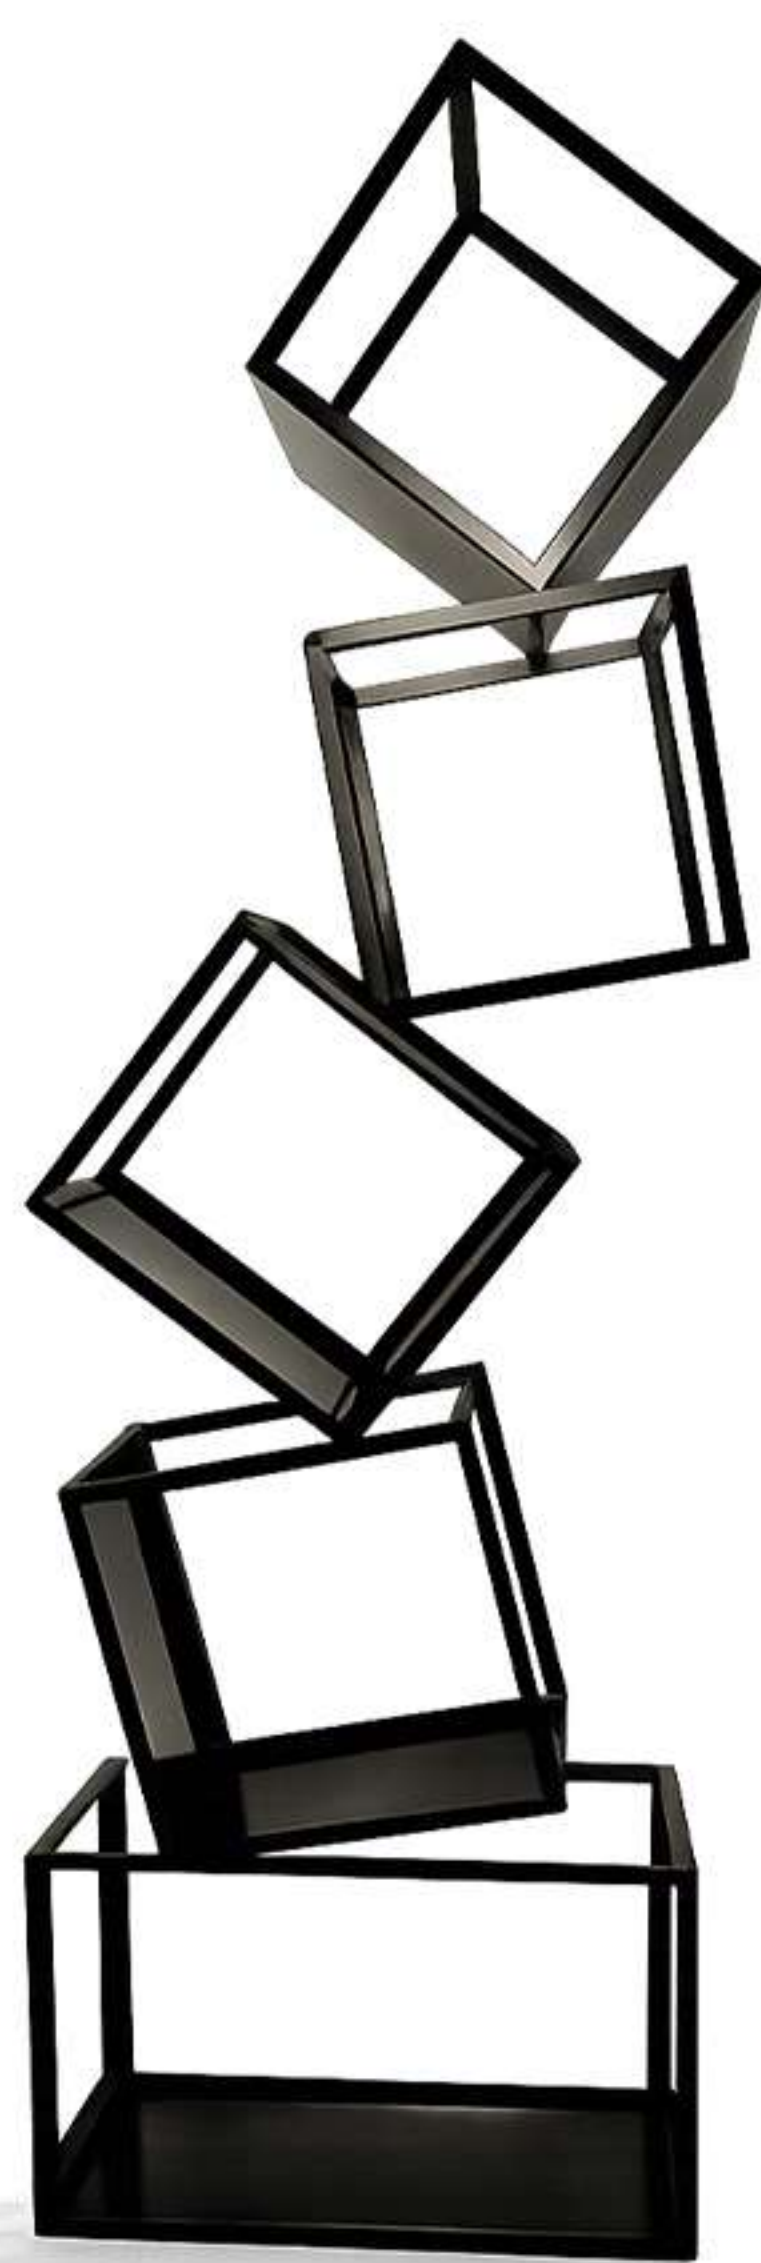

R\$ 220,00

prateleira ESTILO

REF: 0111

Material: Ferro e MDF

Altura: 40cm

Comprimento: 60 m

Profundidade: 30cm

R\$ 135,00

prateleira **EQUILÍBRIO**

REF: 11874

Material: Ferro

Altura: 184cm

Comprimento: 55cm

Profundidade: 25cm

R\$ 1.199,00

mesa de apoio **OFFSET**

Material: Ferro e MDF

Altura: t 70cm
Comprimento: 120cm
Profundidade: 30cm

R\$ 249,90

Desmontável

prateleira ELEGÂNCIA

REF: 0110

Material: Ferro e MDF

Altura: 100cm
Comprimento: 60cm
Profundidade: 30cm