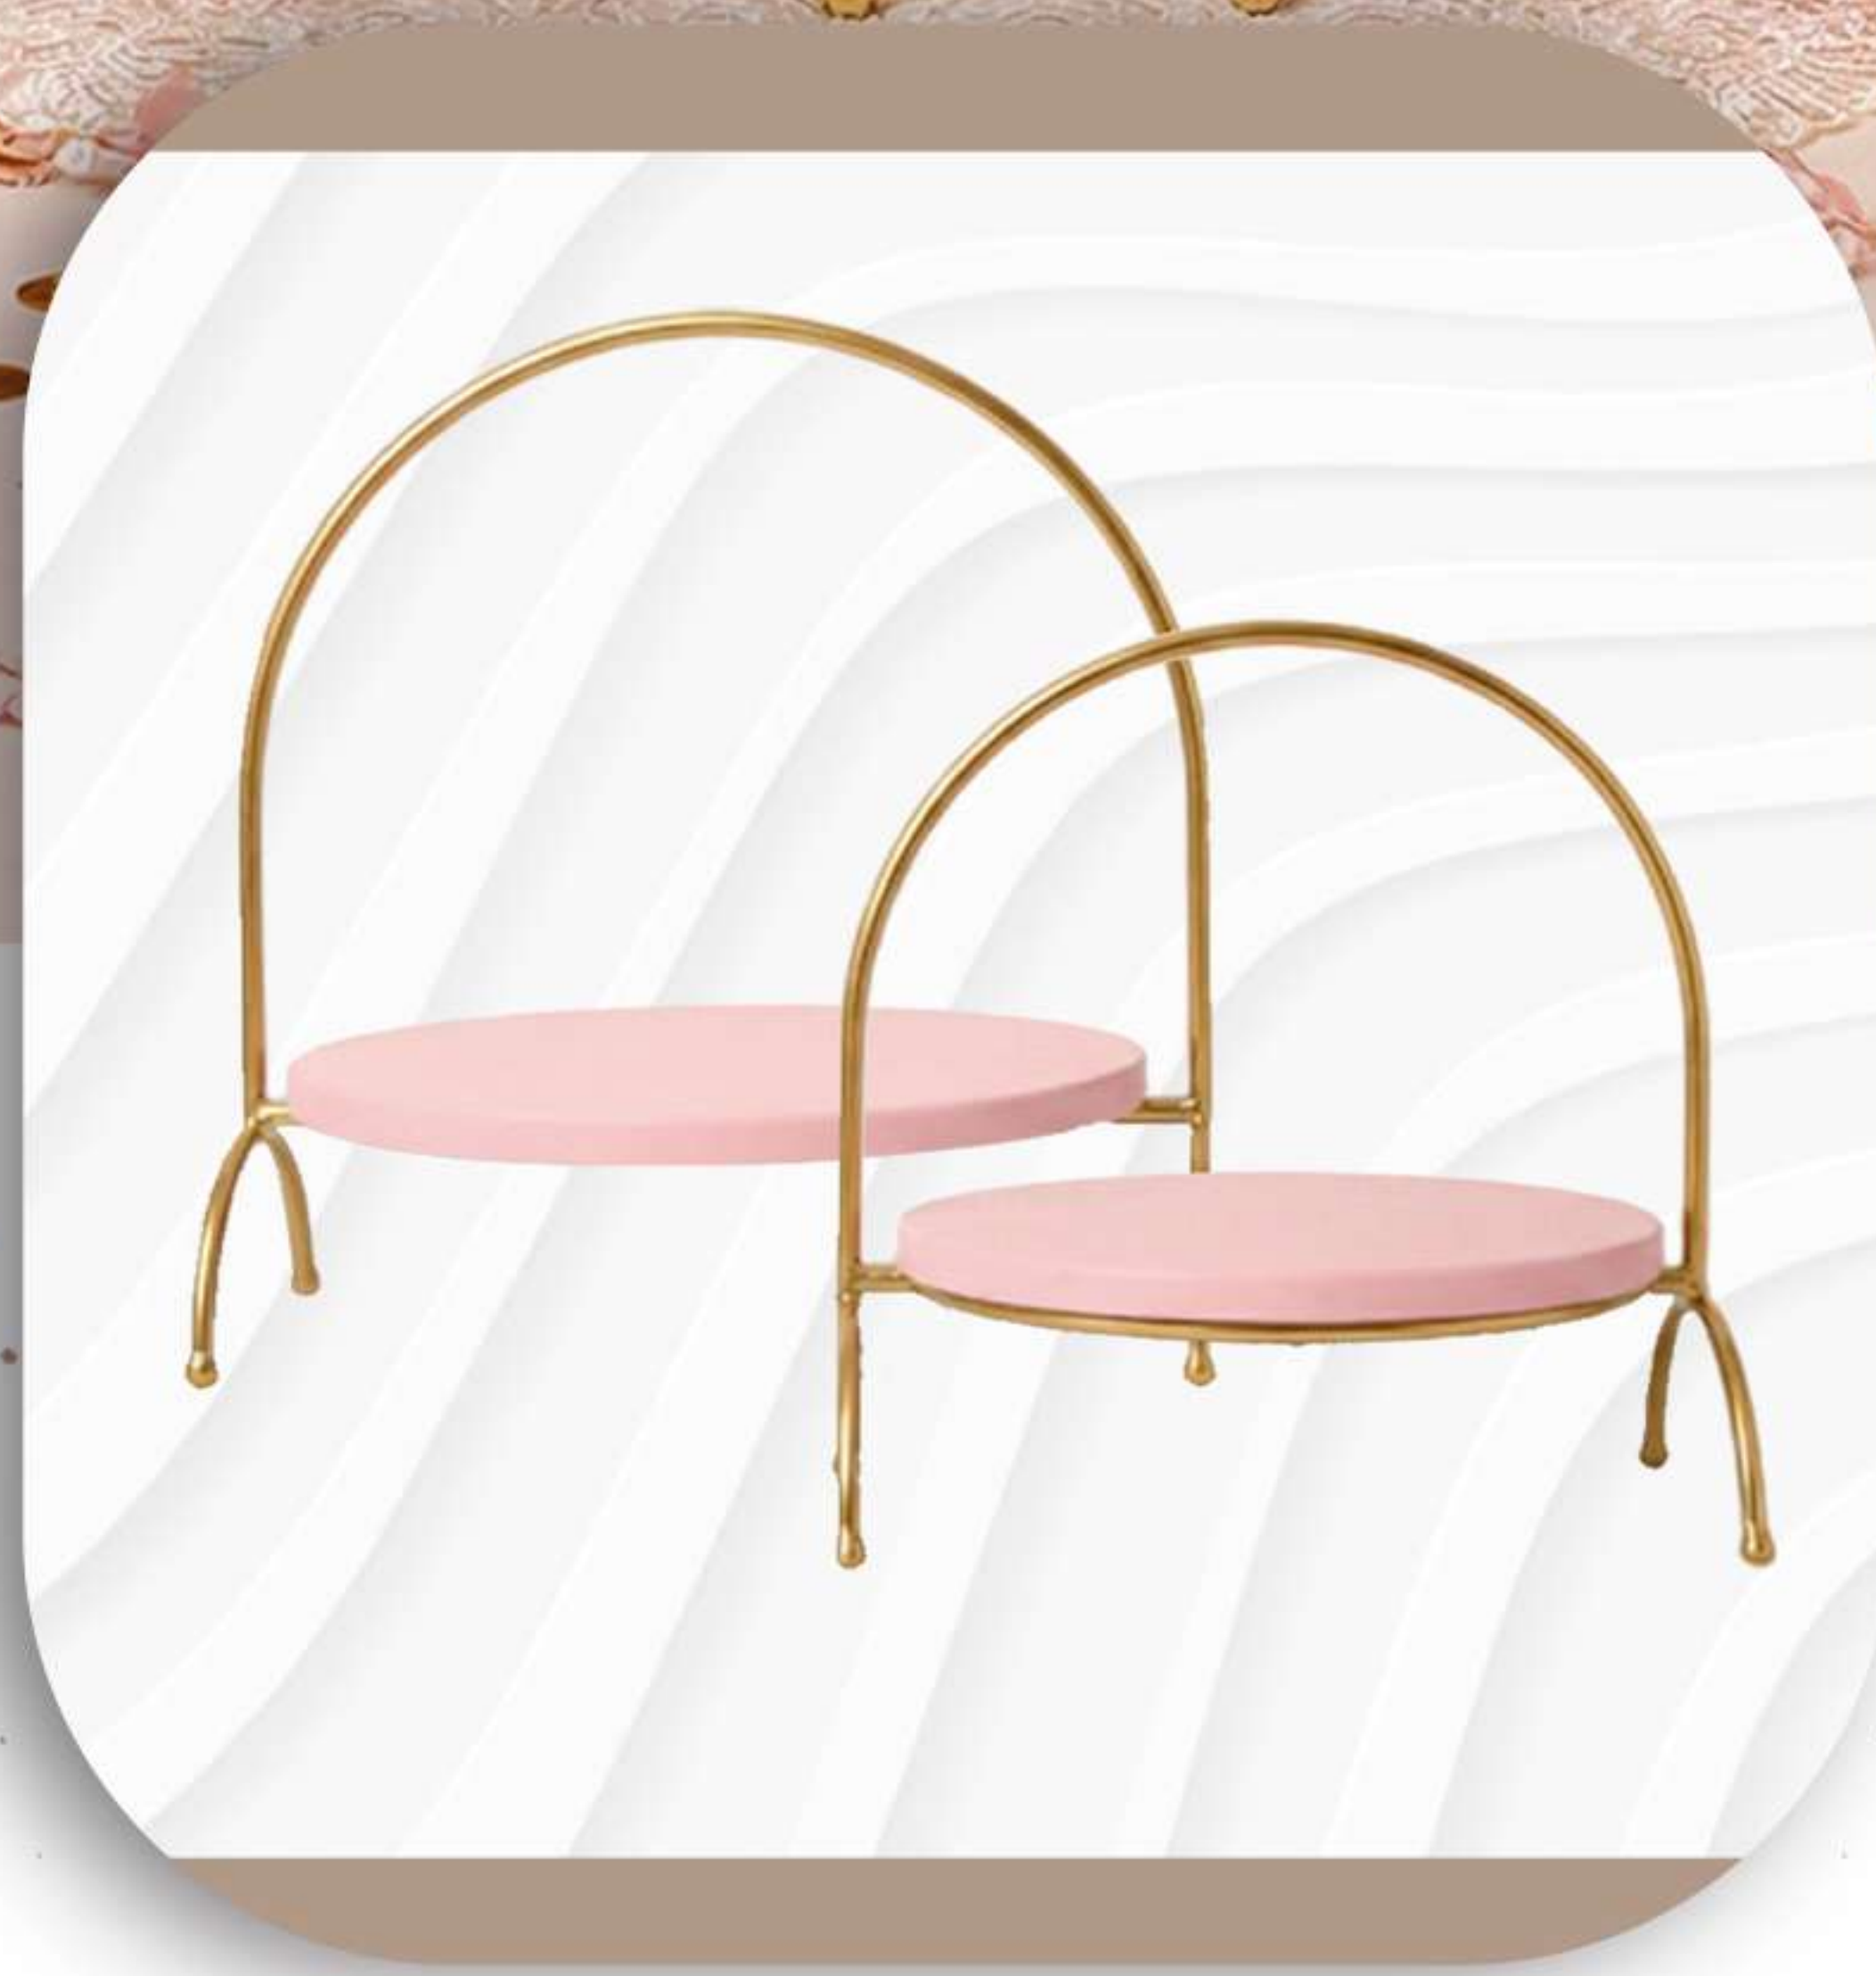

dupla

AURA ROSA CANDY