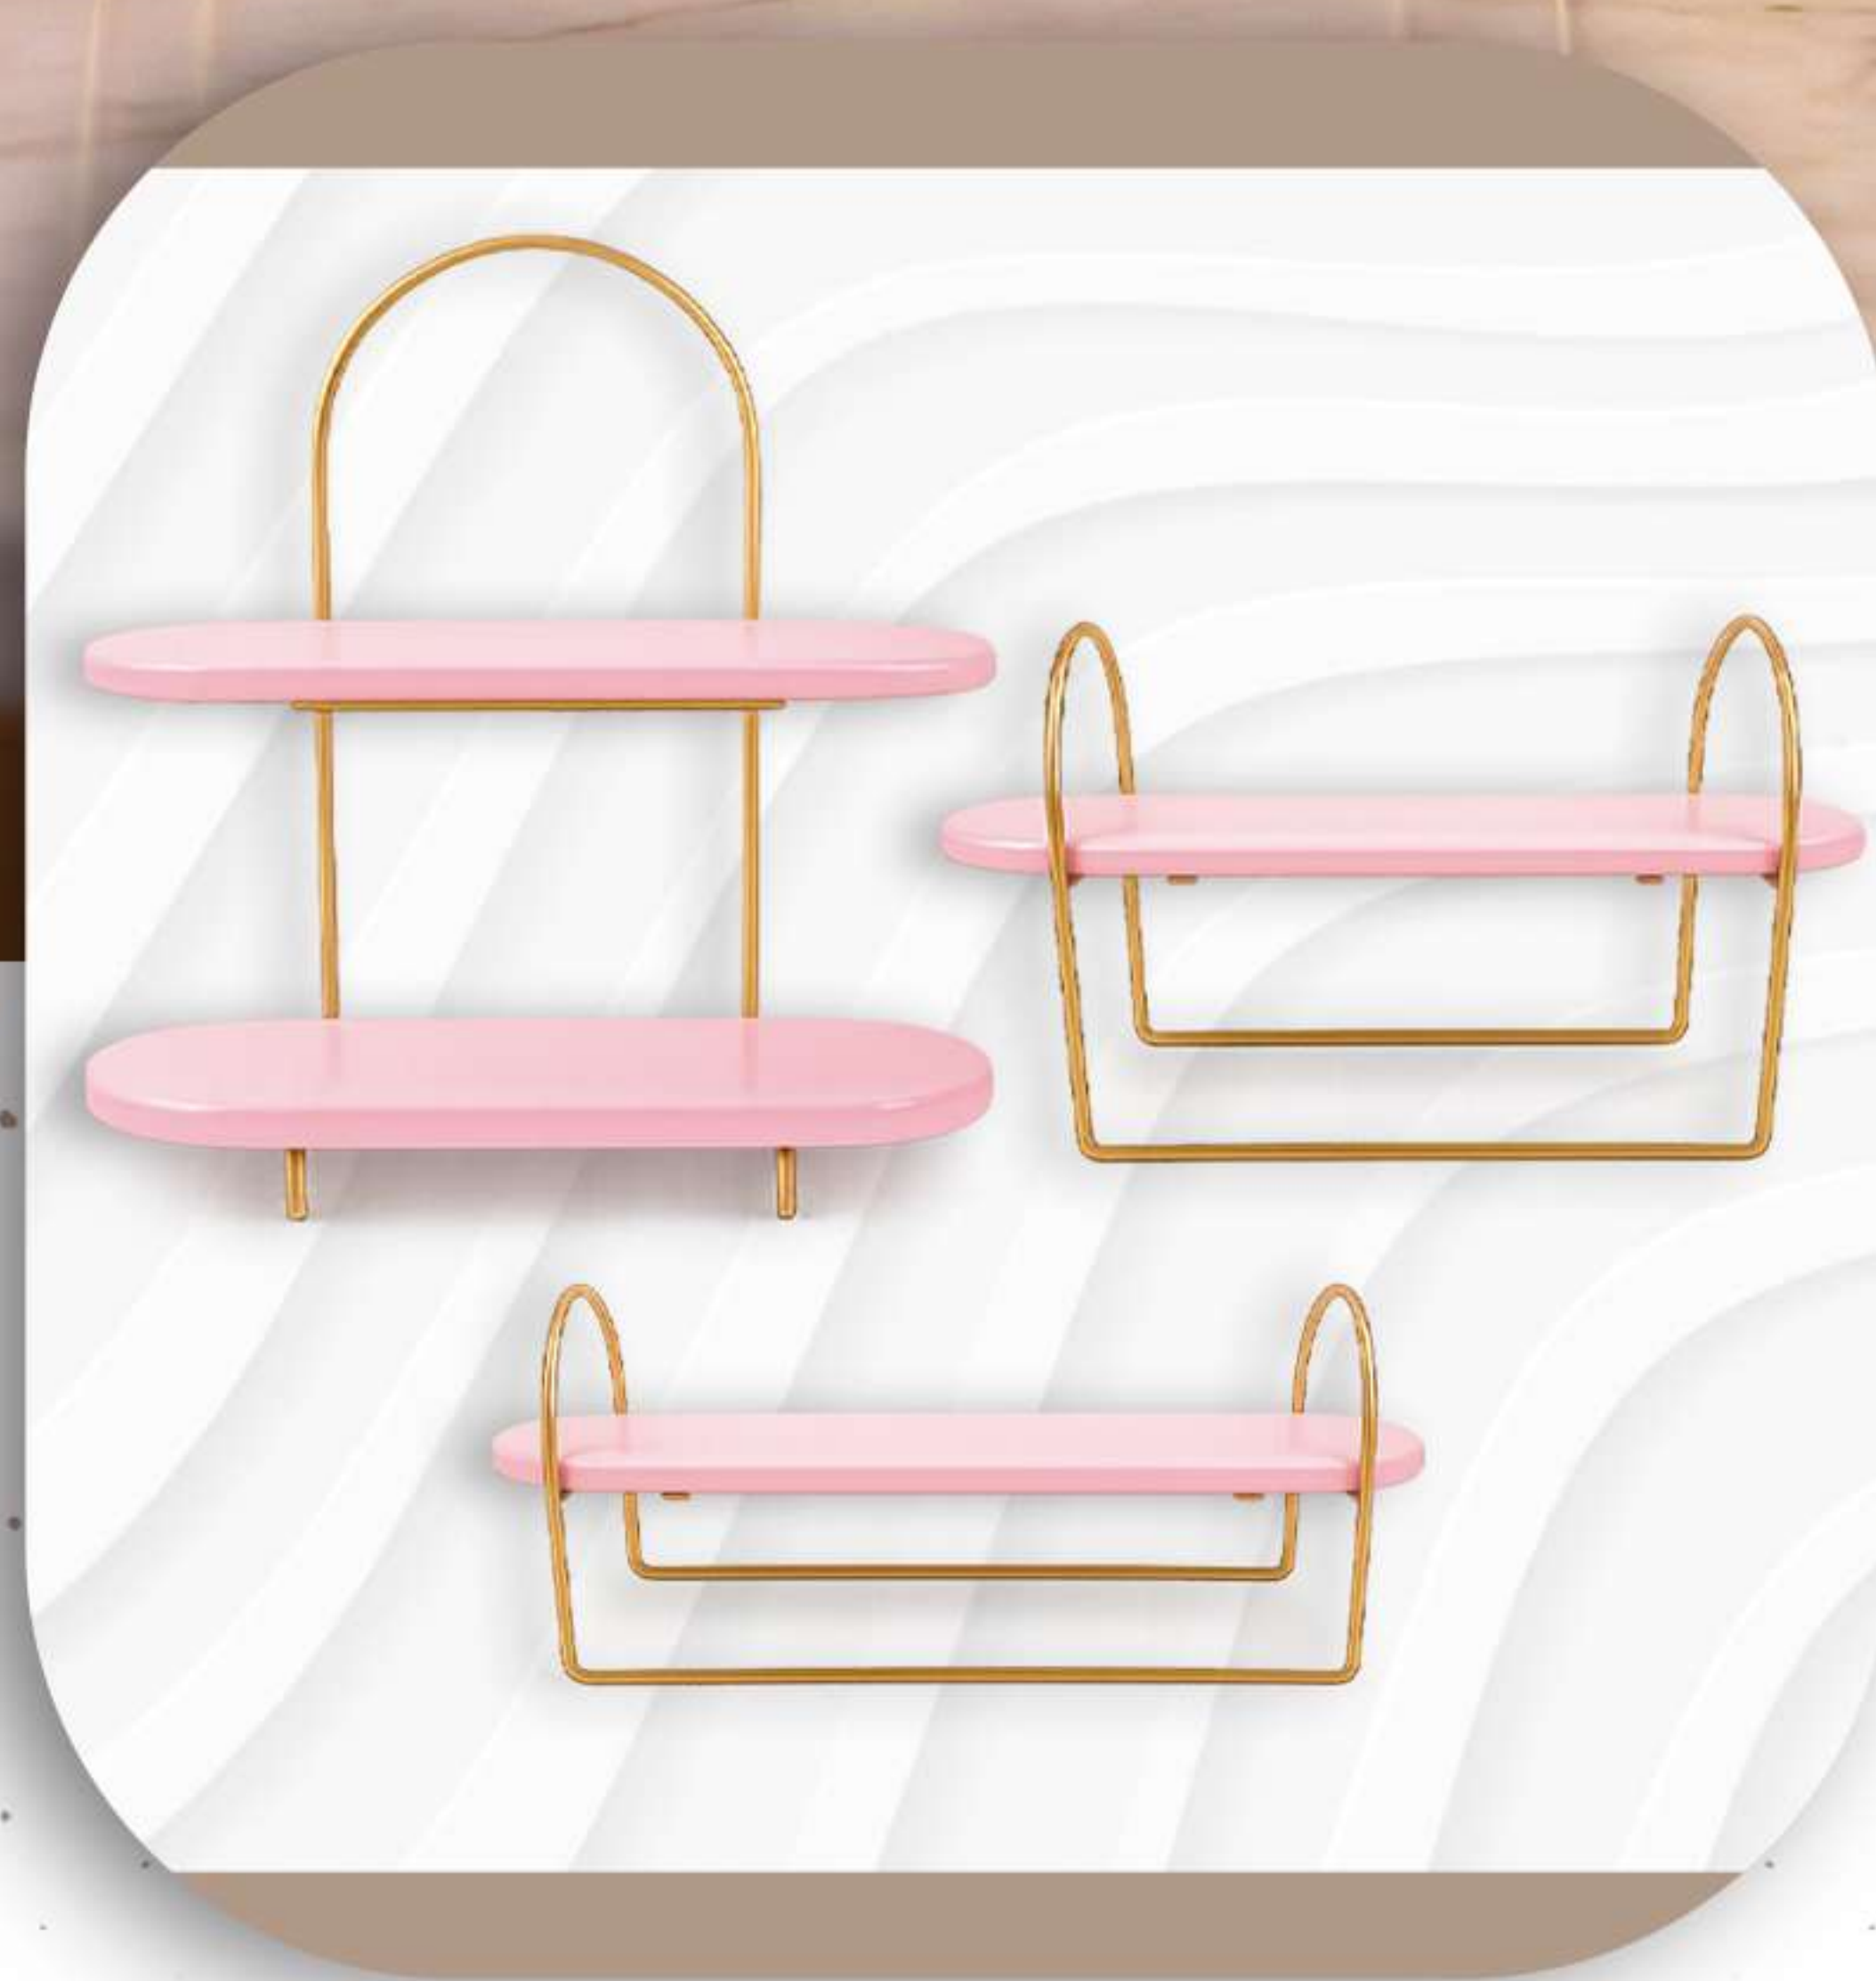

trio

CONFETTI ROSA CANDY

Altura e Comprimento:

34x37cm

Profundidade: 12cm

Ref: 11897-16

R$ 139,90

Altura e Comprimento:

22x42cm

Profundidade: 14cm

Ref: 11898-16

R$ 79,90

Altura e Comprimento:

15x37cm

Profundidade: 14cm

Ref: 11899-16

R$ 69,90

20

SARA
DECORAÇÕES