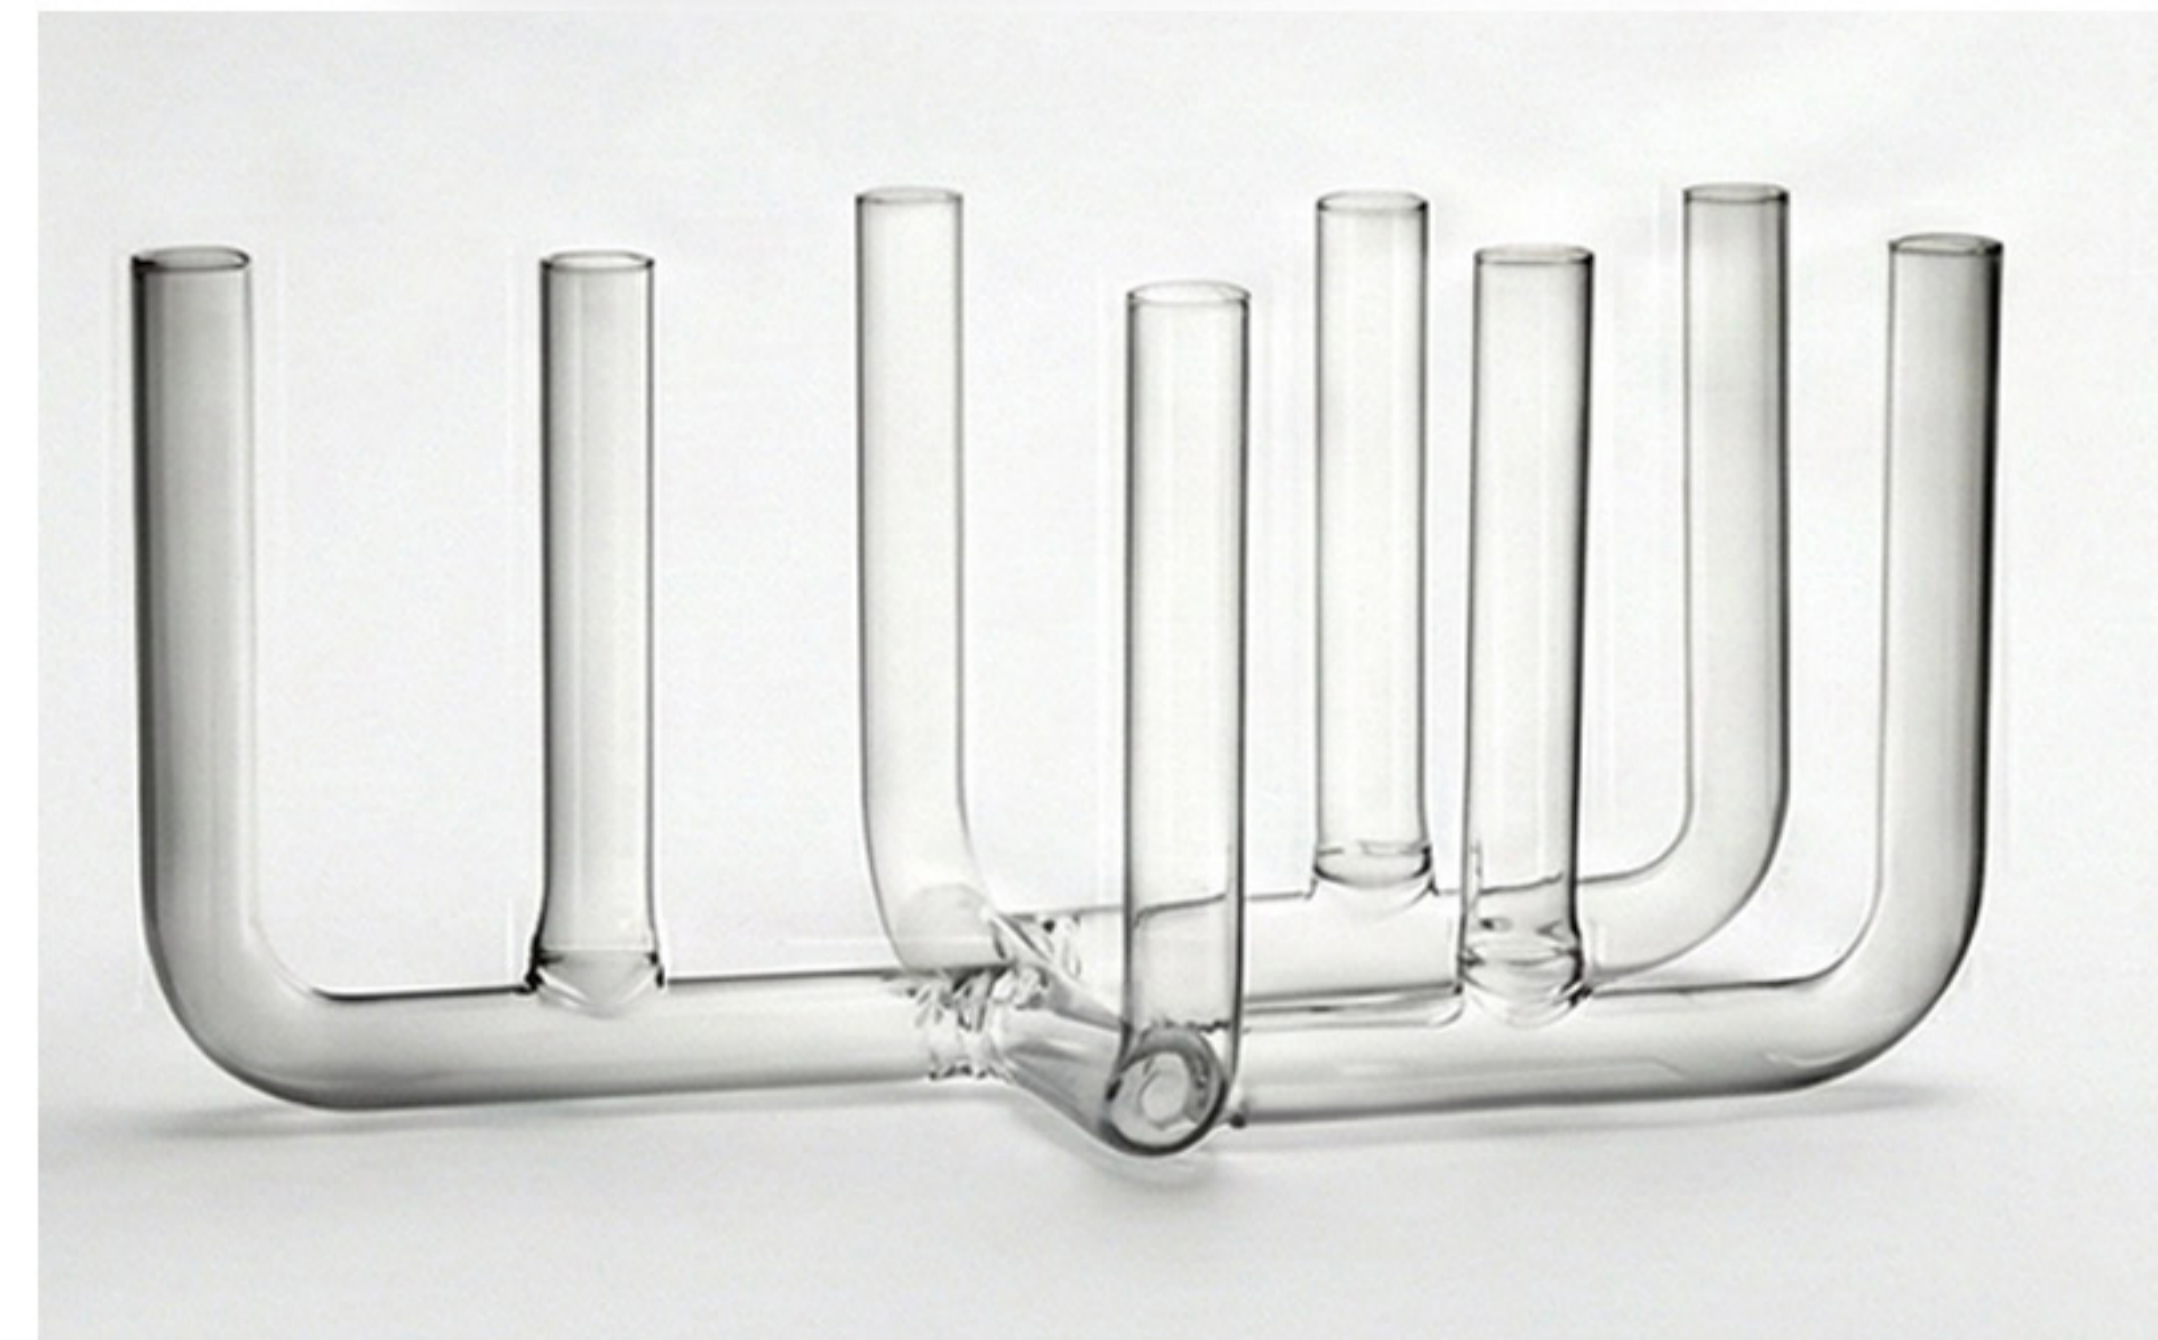

149,90
Cod: 5007-218
Altura: 29cm x Compr: 14,5cm
Prof: 14,5cm | Tubo: 16mm

119,90
Cod: 5012-218
Altura: 24cm x Compr: 18,5cm
Prof: 18cm | Tubo: 24mm

Cod: 5006-218
Altura: 15cm
Compr: 14,5cm
Prof: 14,5cm
Tubo: 16mm
79,90

Cod: 5004-218
Altura: 15cm
Compr: 12cm
Prof: 10cm
Tubo: 16mm
49,90

Cod: 5009-218
Altura: 18cm
Compr: 28cm
Prof: 25cm
Tubo: 24mm
119,90

Cod: 5011-218
Altura: 18cm
Compr: 19cm
Prof: 18cm
Tubo: 24mm
105,90

Cod: 5010-218
Altura: 23cm
Compr: 18cm
Prof: 10cm
Tubo: 24mm
99,90

Cod: 5001-218
Altura: 18cm
Compr: 38cm
Prof: 24cm
Tubo: 16mm
189,90

Cod: 5005-218
Altura: 15cm
Compr: 17cm
Prof: 14cm
Tubo: 16mm
89,90

Cod: 5008-218
Altura: 24,5cm
Compr: 15cm
Prof: 15cm
Tubo: 16mm
109,90

Cod: 5003-218
Altura: 18cm
Compr: 32cm
Prof: 24cm
Tubo: 16mm
179,90

T111-16
25x19x9,5cm
60,40

T110-16
29,5x23x11cm
72,50

T1752-16
13x41cm
169,90

868-16
23x20cm
46,53

869-16
13x22cm
50,49

T108-16
12,5x39x27cm
90,80