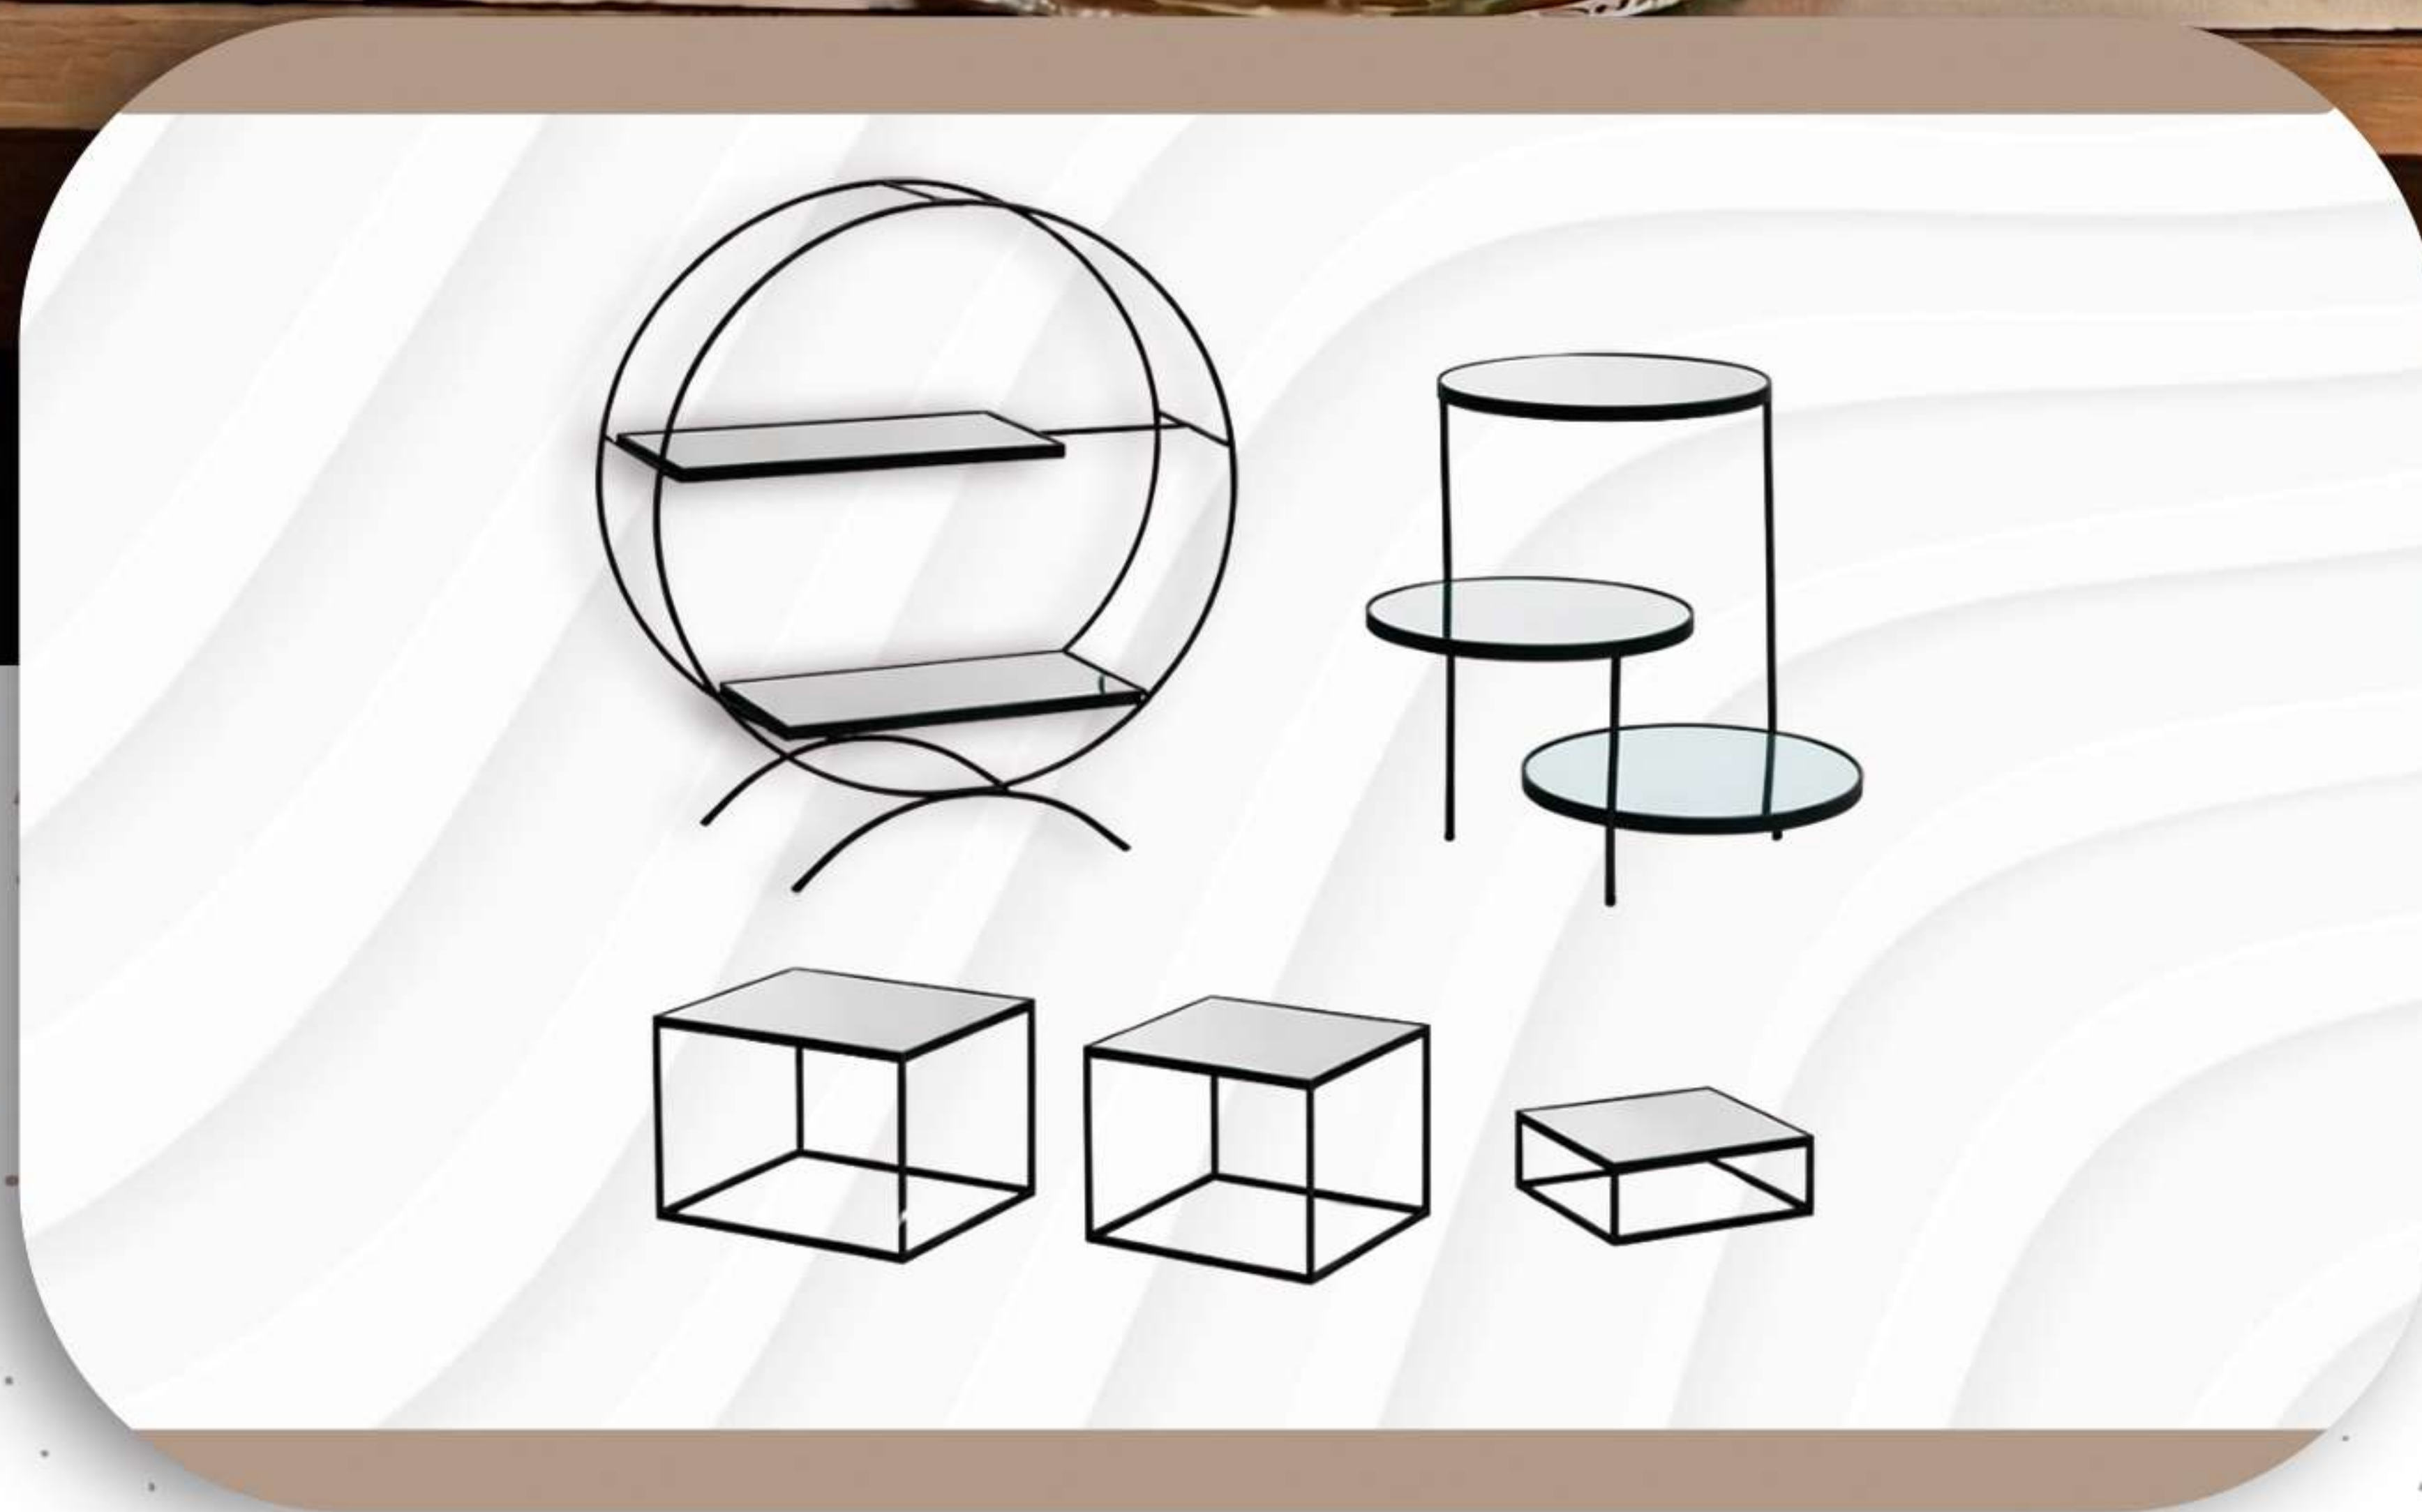

familia

ÉCLAT NOX GLASS

Dimensões
Altura: 38,5cm
Diâmetro: 33,5cm

Ref: 11738-20

R\$ 139,90

Dimensões
Altura: 26cm
Diâmetro: 31cm

Ref: 11739-20

R\$ 149,90

Dimensões
Altura: 17cm
Largura: 20cm

Ref: 119743-20

R\$ 39,90

Dimensões
Altura: 12cm
Largura: 20cm

Ref: 11744-20

R\$ 35,90

Dimensões
Altura: 7cm
Largura: 20cm

Ref: 11745-20