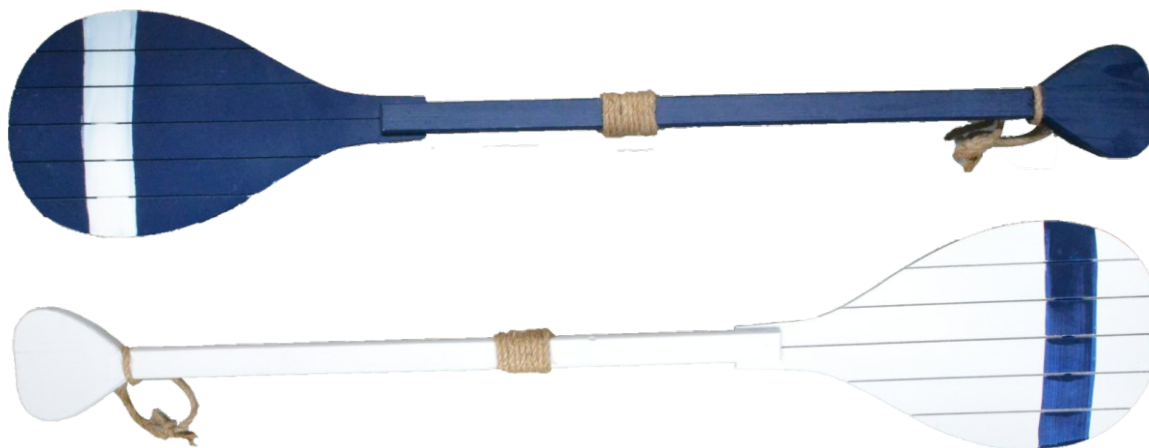

Ø22,5 cm
R\$ 29,50 | IPI 0%

**22065 - TIMÃO DE PAREDE DECORATIVO
EM MADEIRA EXTRA GRANDE**

Ø45 cm
R\$ 82,50 | IPI 0%

**22369 - ORNAMENTO DECORATIVO
ÂNCORA BRANCA DE MADEIRA**

C. 39 x L. 02 x A. 59 cm
R\$ 82,50 | IPI 0%