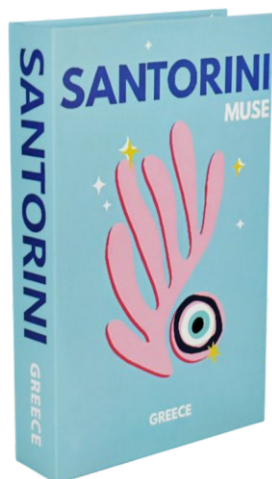

**23008 - CAIXA LIVRO DE PAPELÃO
DECORATIVOS - SANTORINI**
C. 27 x L. 17 x A. 4,5 cm
R$ 18,90 | IPI 15%