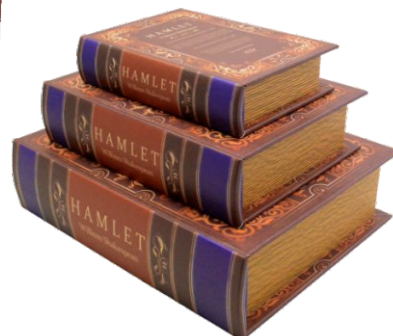

C. 17,5 x L. 12,5 x A. 4 cm | C. 22 x L. 17 x A. 5,5 cm | C. 27 x L. 22 x A. 7 cm
R\$ 139,50 | IPI 0%

**22016 - CONJUNTO COM 03 CAIXAS
LIVROS DE MADEIRA DECORADOS HAPPY TOGETHER**

C. 17,5 x L. 12,5 x A. 4 cm | C. 22 x L. 17 x A. 5,5 cm | C. 27 x L. 22 x A. 7 cm
R\$ 139,50 | IPI 0%

**22017 - CONJUNTO COM 03 CAIXAS
LIVROS DE MADEIRA DECORADOS FAMILY**

C. 17,5 x L. 12,5 x A. 4 cm | C. 22 x L. 17 x A. 5,5 cm | C. 27 x L. 22 x A. 7 cm
R\$ 139,50 | IPI 0%

**22013 - CONJUNTO COM 03 CAIXAS
LIVROS DE MADEIRA DECORADOS HAMLET**