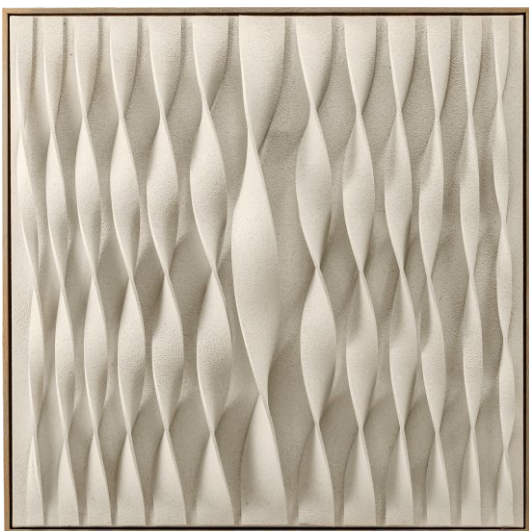

**22985 - VASO DE VIDRO
TAÇA MÉDIO**
Ø10 x A. 25 cm
R\$ 45,90 | IPI 9,75%

**22984 - VASO DE VIDRO
TAÇA GRANDE**
Ø14 x A. 29 cm
R\$ 69,50 | IPI 9,75%

**22728 - QUADRO DE PAREDE
ESCULTURAL TEXTURIZADO MODELO 01**
C. 80 x L. 80 cm
R\$ 559,00 | IPI 6,5%

**22729 - QUADRO DE PAREDE
ESCULTURAL TEXTURIZADO MODELO 01**
C. 80 x L. 80 cm
R\$ 559,00 | IPI 6,5%

**22730 - QUADRO DE PAREDE
ESCULTURAL TEXTURIZADO MODELO 02**
C. 80 x L. 80 cm
R\$ 559,00 | IPI 6,5%