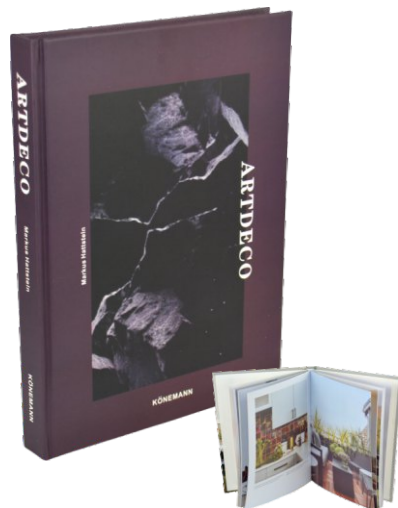

**22099 - CONJUNTO COM 03 CAIXAS
LIVROS DE MADEIRA FENDI**

C. 19 x L. 14 x A. 4 cm | C. 24 x L. 18 x A. 5,5 cm | C. 29 x L. 23 x A. 7 cm
R\$ 169,00 | IPI 0%

**22552 - CONJUNTO COM 03 CAIXAS
LIVROS DE MADEIRA FENDI**

C. 19 x L. 14 x A. 4 cm | C. 24 x L. 18 x A. 5,5 cm | C. 29 x L. 23 x A. 7 cm
R\$ 169,00 | IPI 0%

**22821- LIVRO DECORATIVO
COM CONTEÚDO - AD**

C. 27 x L. 19 x A. 2,5 cm
R\$ 87,50 | IPI 0%

**22822 - LIVRO DECORATIVO
COM CONTEÚDO - JACQUES GRANGE**

C. 27 x L. 19 x A. 2,5 cm
R\$ 115,00 | IPI 0%

**22824 - LIVRO DECORATIVO
COM CONTEÚDO - ARTDECO**

C. 27 x L. 19 x A. 2,5 cm
R\$ 115,00 | IPI 0%

**22015 - CONJUNTO COM 03 CAIXAS
LIVROS DE MADEIRA DECORADOS FENDI**