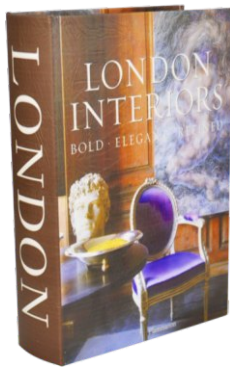

**23000 - CONJUNTO COM 03 CAIXAS
LIVROS DE MADEIRA DECORADOS**
C. 17,5 x L. 12,5 x A. 4 cm | C. 22 x L. 17 x A. 5,5 cm | C. 27 x L. 22 x A. 7 cm
R$ 169,00 | IPI 0%

**23001 - CONJUNTO COM 03 CAIXAS
LIVROS DE MADEIRA DECORADOS**
C. 17,5 x L. 12,5 x A. 4 cm | C. 22 x L. 17 x A. 5,5 cm | C. 27 x L. 22 x A. 7 cm
R$ 169,00 | IPI 0%