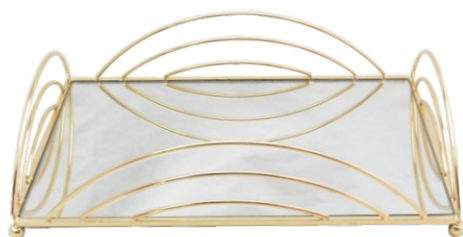

**22198 - BANDEJA DE FERRO ESPELHADA
DOURADA RETANGULAR MÉDIA**

C. 32 x L. 23 x A. 8 cm
R$ 132,90 | IPI 9,75%