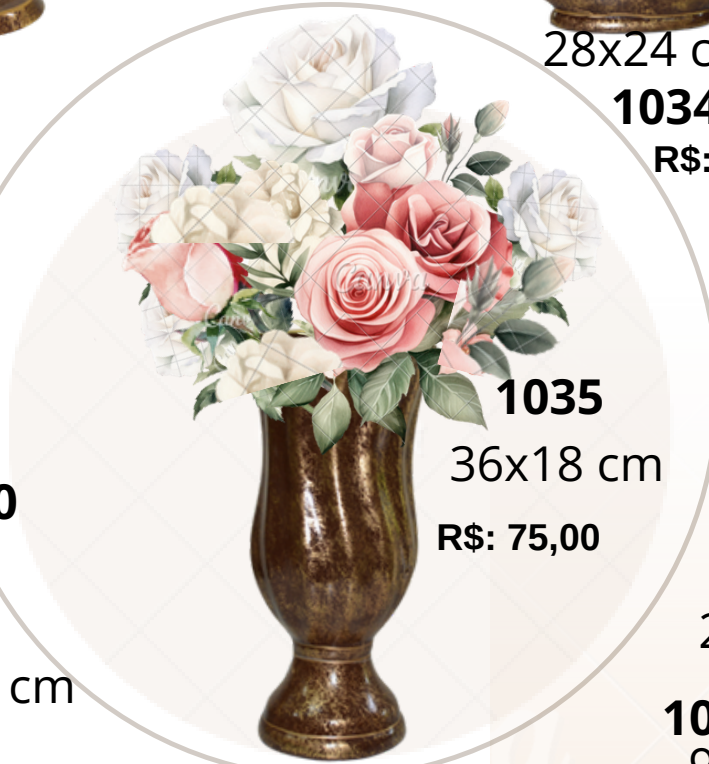

28x24 cm

33x29 cm

1033

1036

29x15 cm

R\$: 65,00

1046

9x14cm

R\$: 18,00

R\$:14,00

1047

5x5 cm

36

R\$:27,00

1045

14x21 cm

1035

36x18 cm

R\$: 75,00

18x11 cm

R\$: 30,00

18x11 cm

R\$: 30,00

MARROM COM DOURADO

1048

26x18cm

R\$: 38,99

1049

20x14cm

R\$: 31,99

1050

34x17 cm