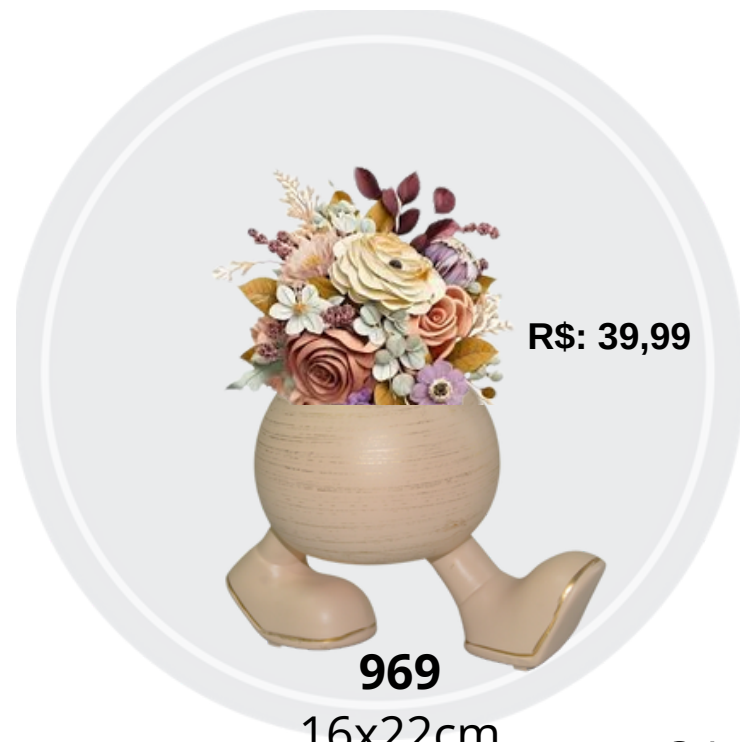

R$: 39,99

969

16x22cm