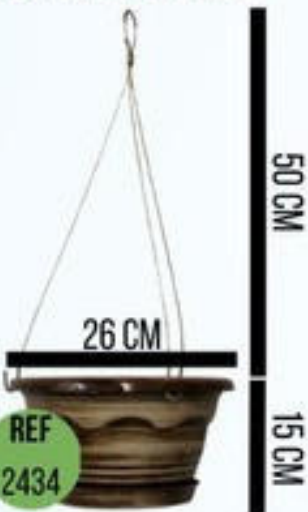

CUIA ENVELHECIDA COMPLETA N2