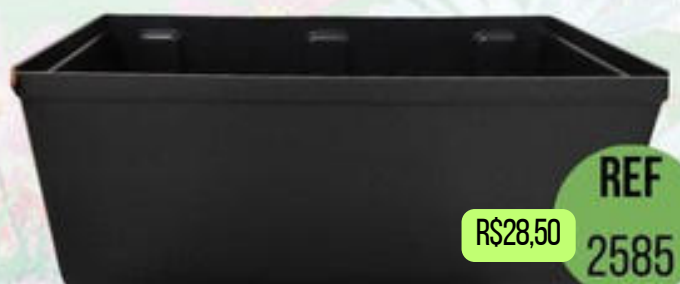

REF

2585

RS28,50