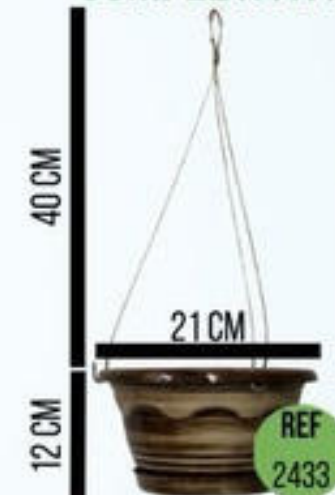

CUIA ENVELHECIDA COMPLETA N1

REF
2433

R$10,64

15,5 CM