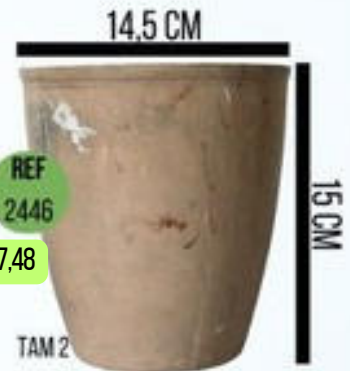

VIDA VERDE®

VASO CANOA STONE

RS7,09

RS11,89

RS17,46

VASO GRÉCIA STONE

RS21,50

RS10,10

RS6,63

VASO REDONDO STONE

RS7,33

RS17,48

VASO FLORES SOLITARIO

TAMANHO UNICO

REF 2447

RS12,48

AGUA BIO - 500ML

REF 2448

RS10,01