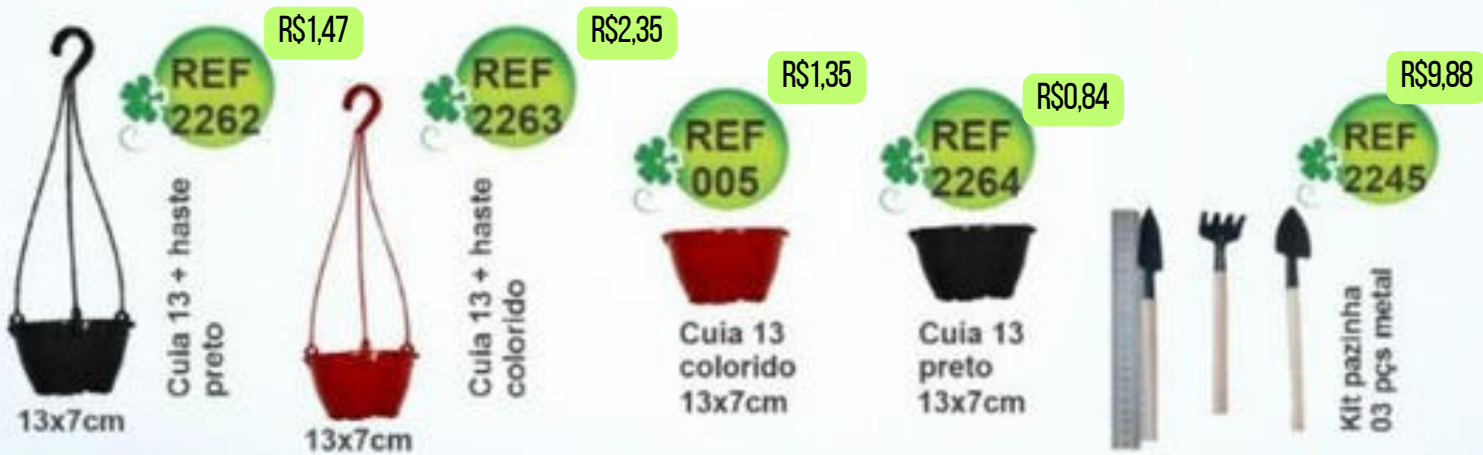

Suporte Baby Ball 1  
+ Cabo de aço

RS17,15

REF 2257

Vaso 17 com prato  
preto+ Cabo de aço

REF 2256

Vaso 17 com prato  
Colorido+ Cabo de aço