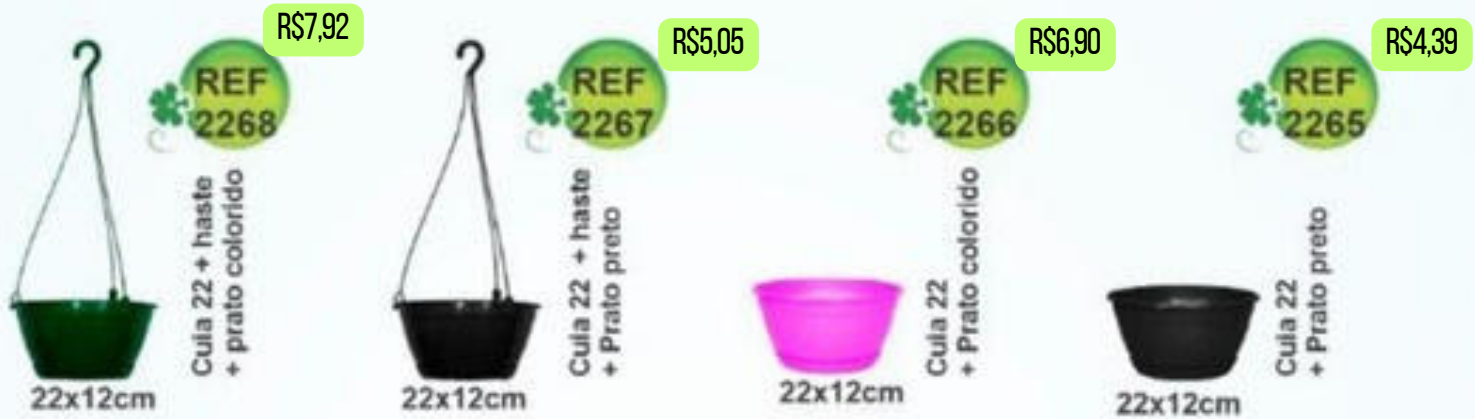

Suporte Baby Ball 1  
+ Cabo de aço

RS17,15

REF 2257

Vaso 17 com prato  
preto+ Cabo de aço

REF 2256

Vaso 17 com prato  
Colorido+ Cabo de aço