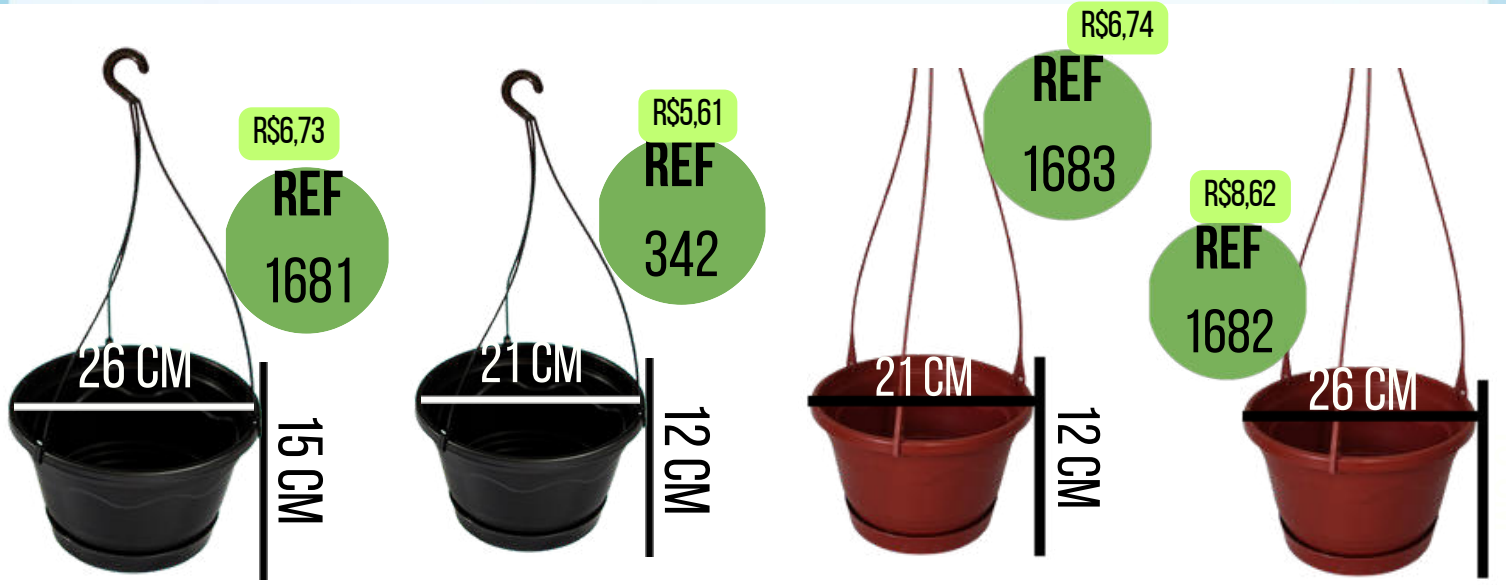

VIDA VERDE®