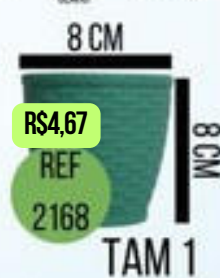

11 CM

8 CM

RS4,67  
REF  
2168

TAM 1

8 CM