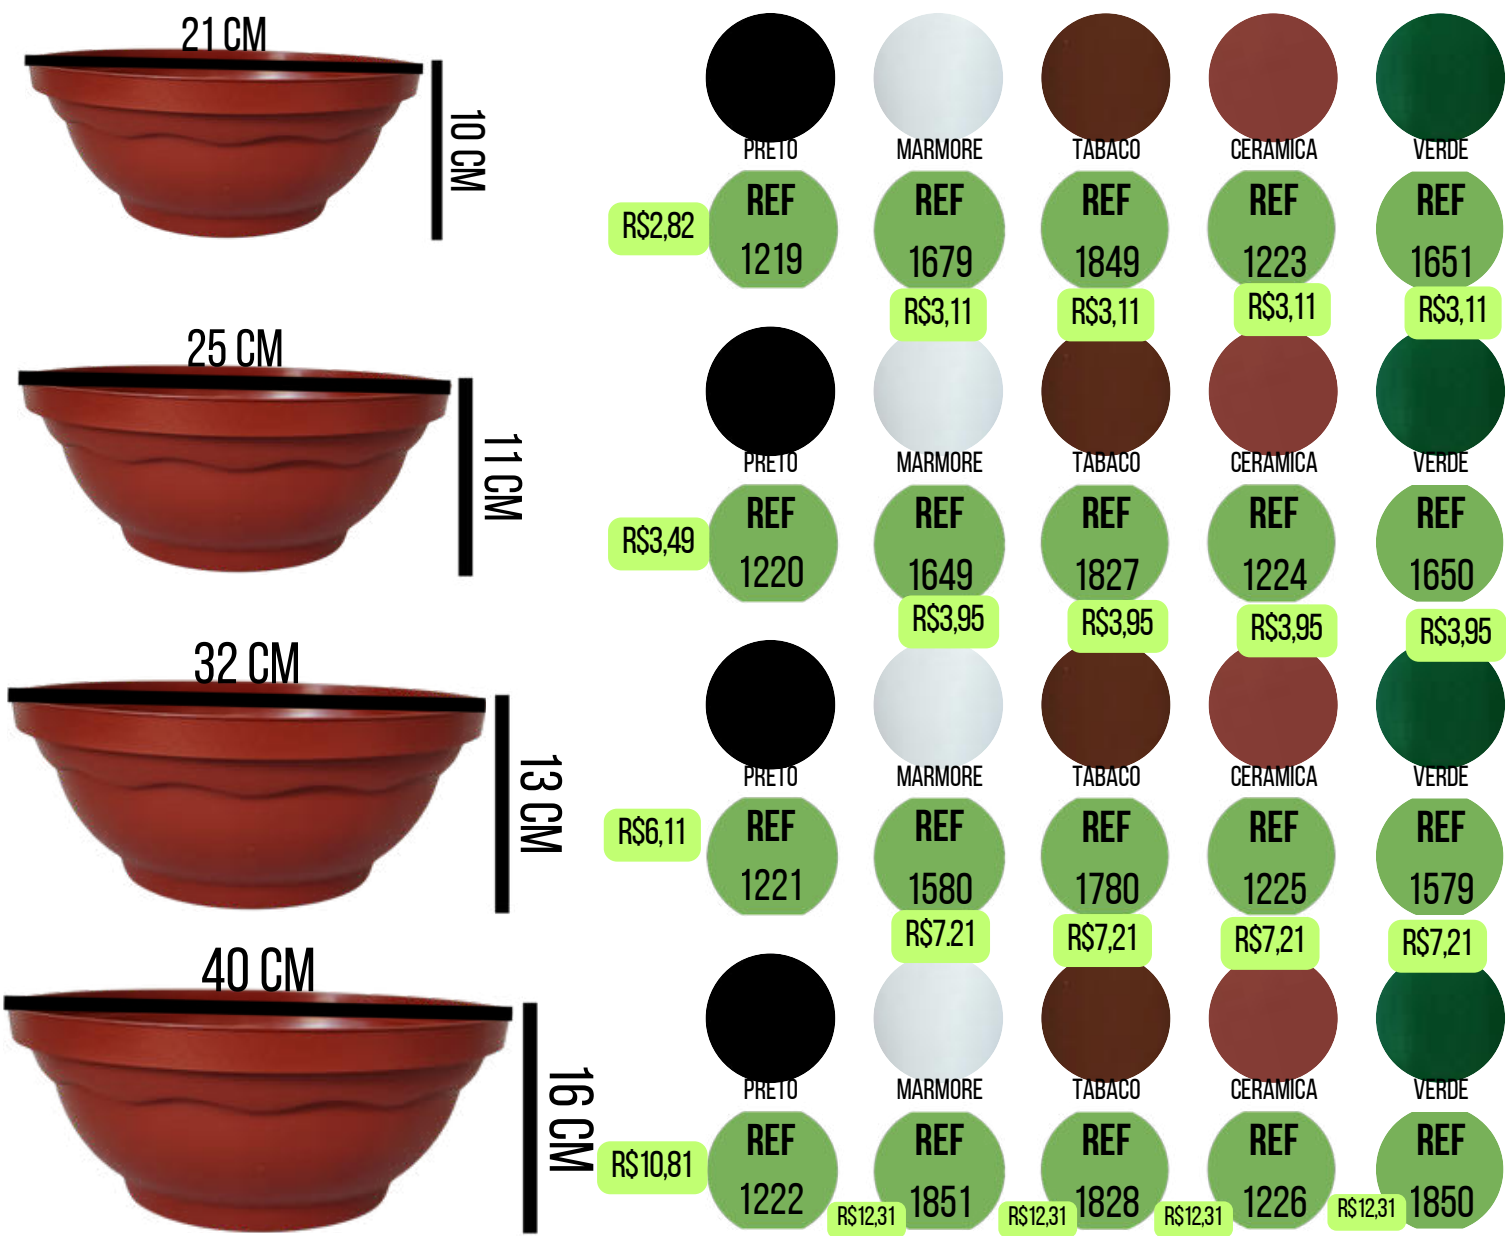

VIDA VERDE®