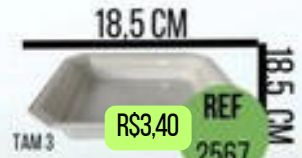

## VASO FLOWERS

REF  
2561  
RS4,90

REF  
2562  
RS6,95

REF  
2563  
RS11,59

REF  
2564  
RS17,89

REF  
2565  
RS1,72

REF  
2566  
RS2,28

REF  
2567  
RS3,40