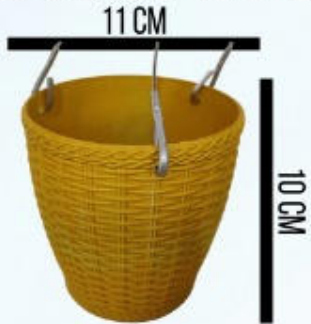

VIDA VERDE®

RATTAN 2 C/ CABO DE AÇO

(Cabo 40cm c/
3 ganchos)

REF R$7,51
2665
Colorido

REF R$7,51
2666
Preto

REF R$7,51
2667
Branco

REF
2668
Ceramica