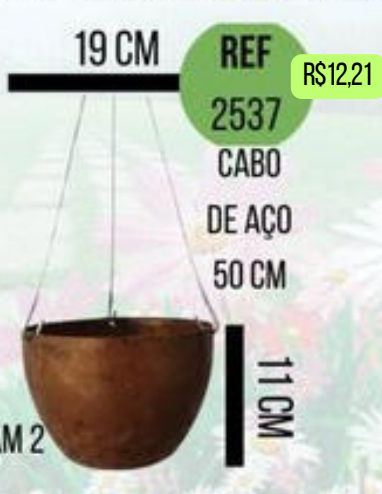

## CACHEPO DIAMOND PENDENTE

REF

2538

CABO

DE AÇO

50 CM

RS15,33

REF