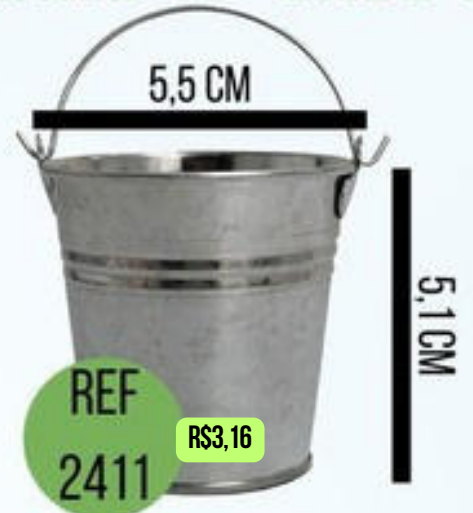

BALDINHO P/ VASO 6