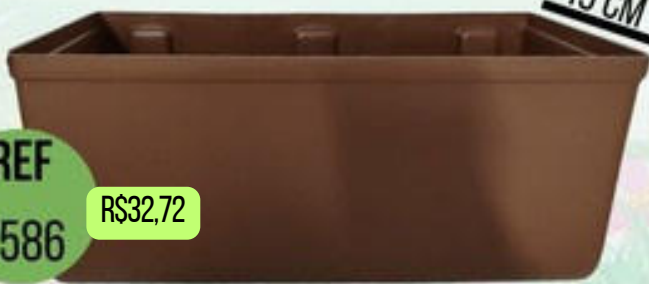

- + 3 BATOQUE SUPORTE
- + 3 PARAFUSO
- E 3 BUCHAS
- + 2 TAMPÃO DE DRENO

19 CM

REF

2586

RS32,72

19 CM

33 CM