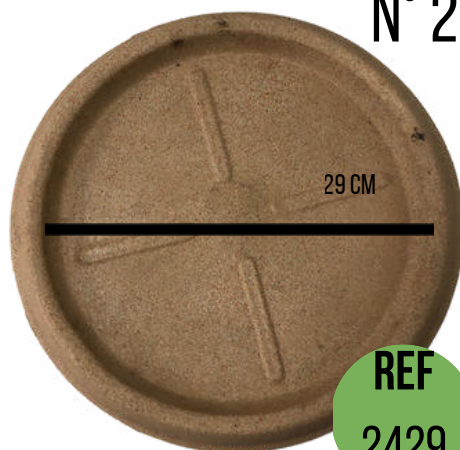

## PRATO ROTO MOLDAGEM

REF  
2428

N°1

R\$17,87

VASO	TAMANHO
ESMERALDA	1
DIAMANTE	1
BARROCO	1
COLONIAL	1,2,3
CONICO	1
IBIZA	1

PRATO SERVE PARA TODOS ESSES  
TAMANHOS DE VASOS

N°2

REF  
2429