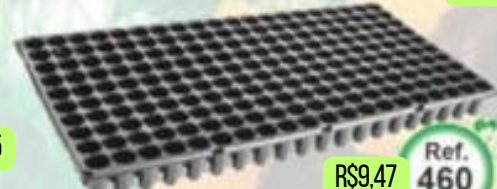

RS9,47

Ref. 460

Bandeja 288 Células