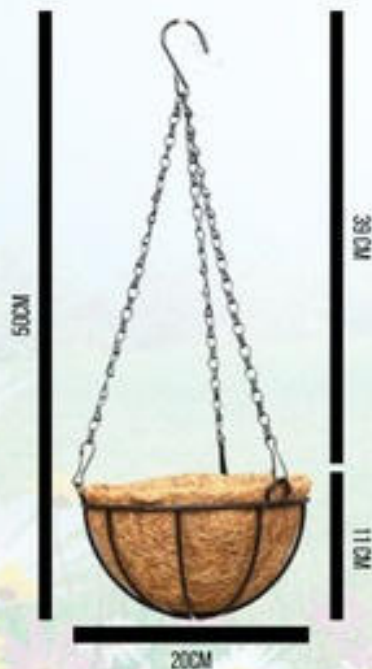

VASO PENDENTE FIBRA DE COCO

TAMANHO 2