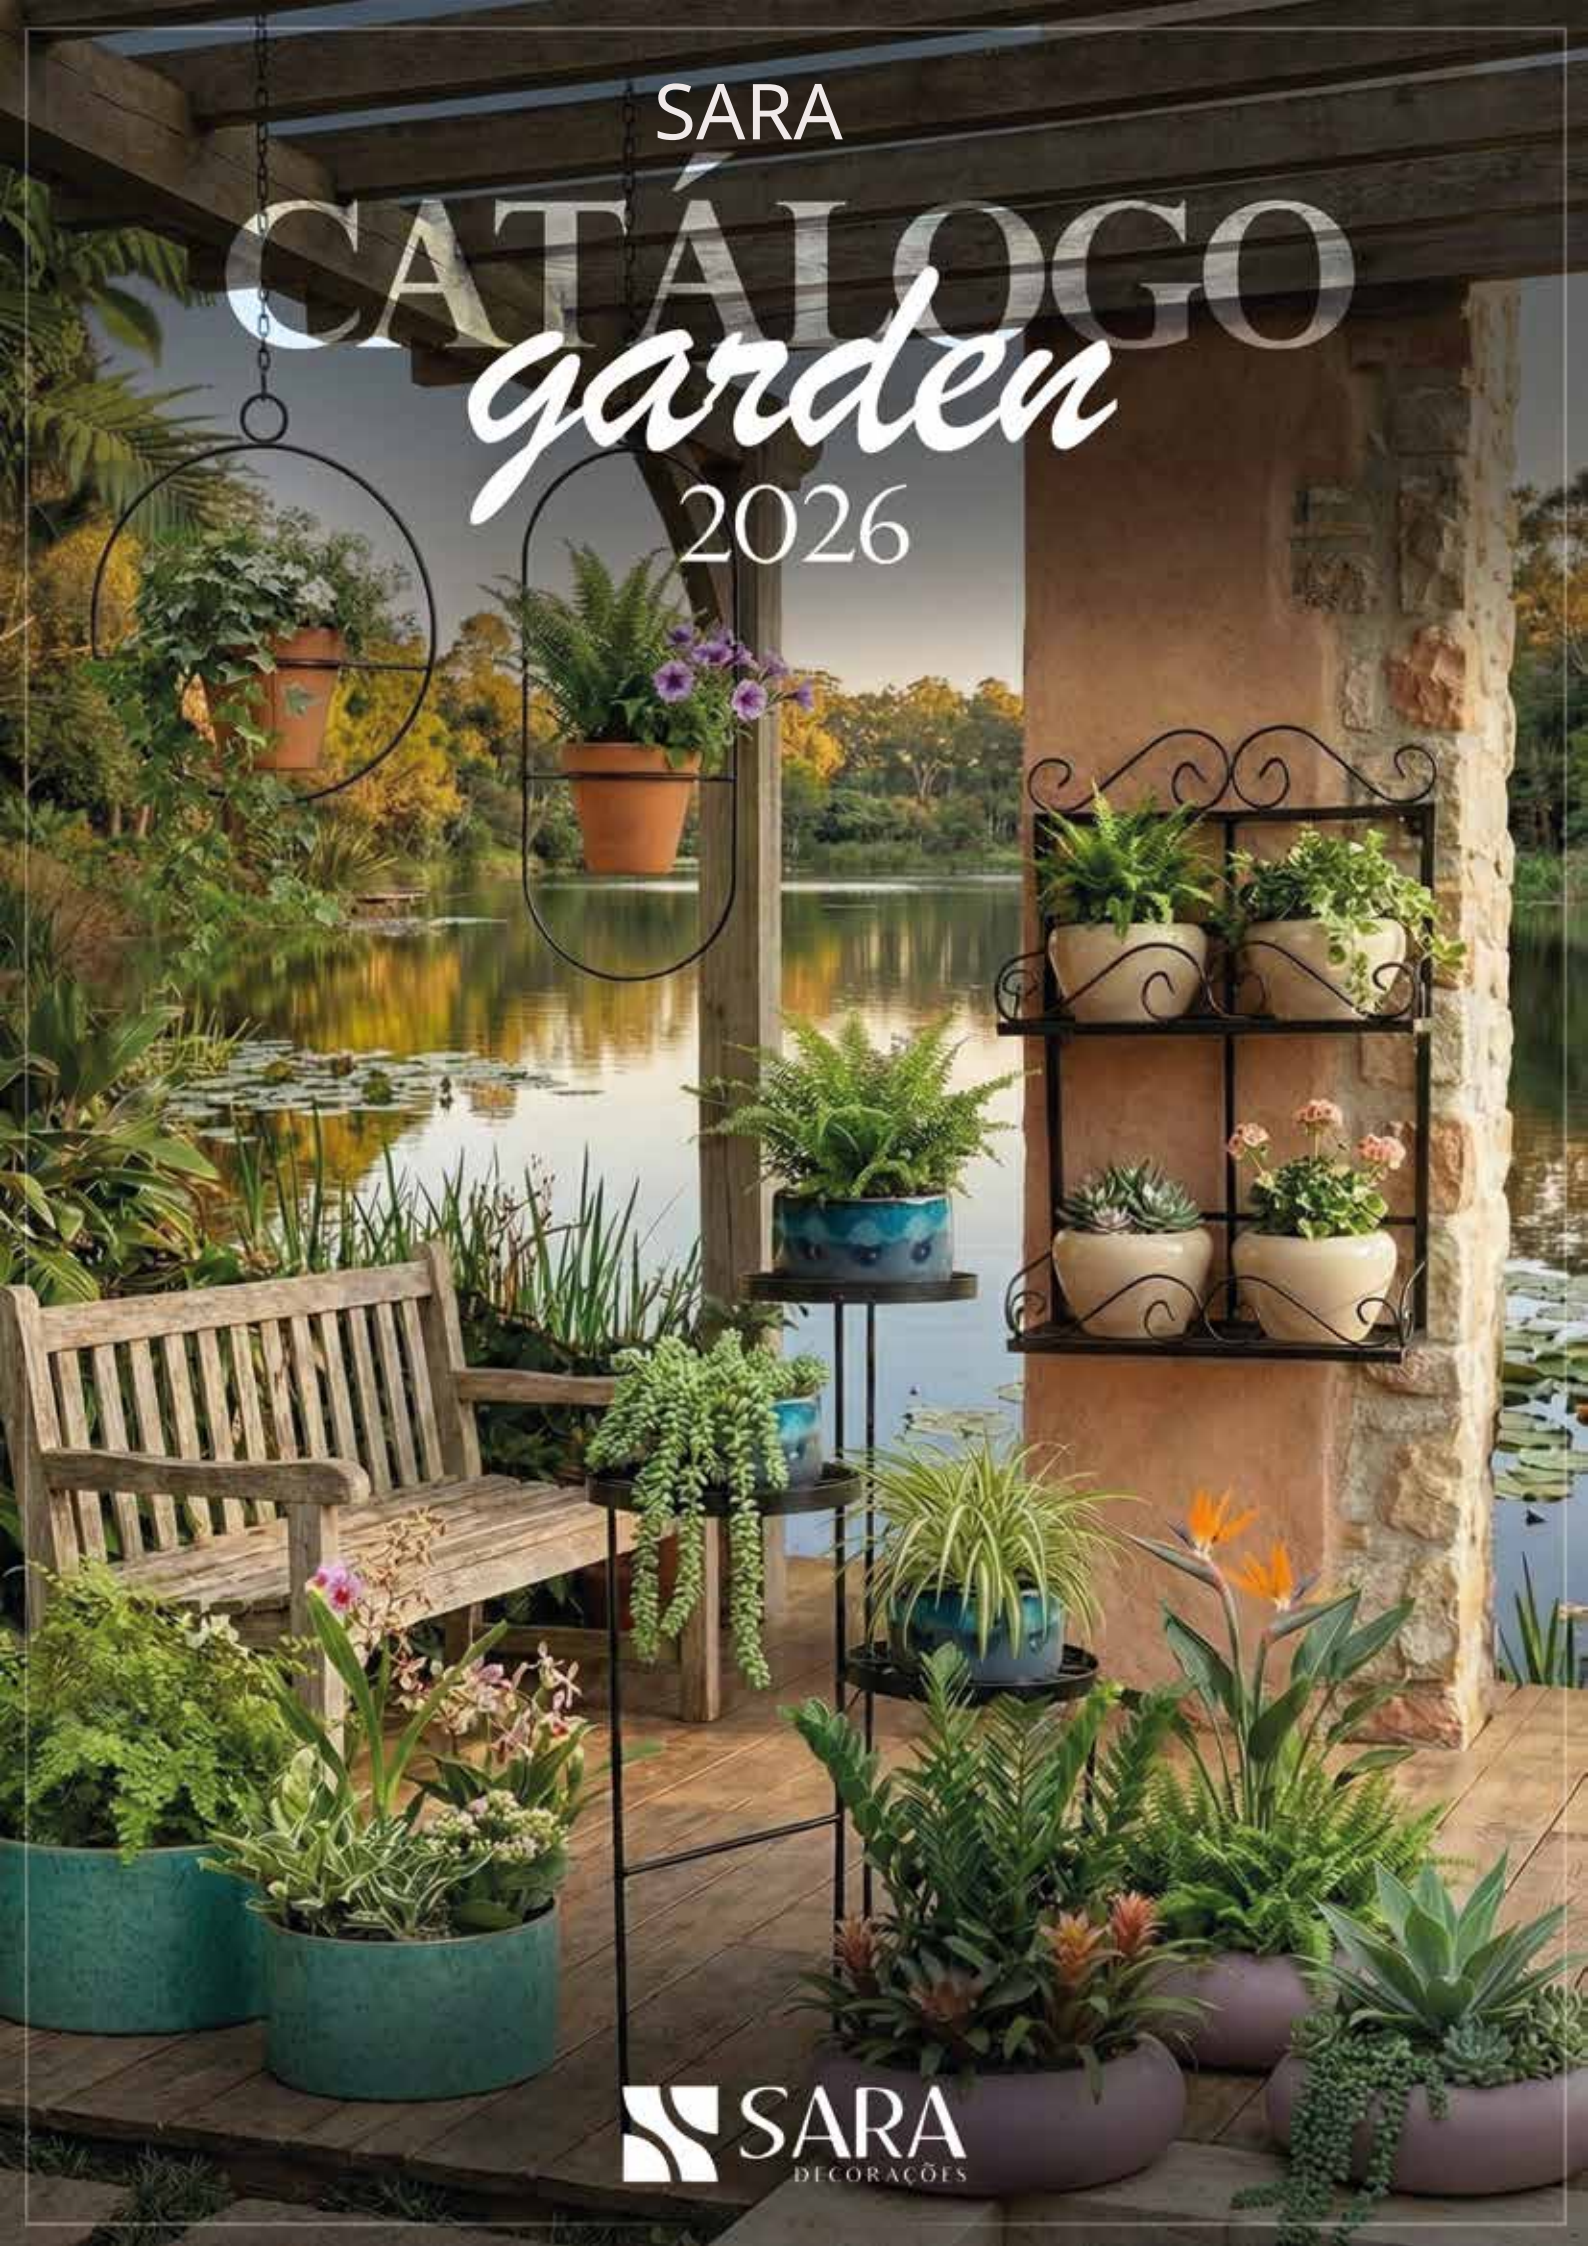

SARA

CATÁLOGO

garden

2026

SUMÁRIO:

Linhas

Linha Florence	01-02
Linha Clean	03-04
Linha Calabaza	05-06
Linha Cimbidium	07-08
Linha Ekebana	09-10
Linha Bacia	11-12
Linha Aquário	13-15
Linha Orgânica	16-18
Linha Bowl	19-20
Linha Estilo	21-23
Linha Cuia	24-26
Linha Barcas	27-28
Linha Flower	29-30
Linha Contemporâneo	31-32
Linha Duo	33-34
Linha Waves	35-36
Linha Vietnã	37-38
Linha Zamioculca	39-40
Linha Base Essenza	41-42
Linha Monumento	43
Suportes Ninho	44
Suporte Encantare	45
Suporte Equilíbrio	46
Suporte Harmonia	47
Suporte Jardim Provence	48
Suporte Grid Botânico	49
Suportes Órbita	50
Suportes Pilares	51
Suporte Aura	52
Suporte Flora Tower	53

Suportes