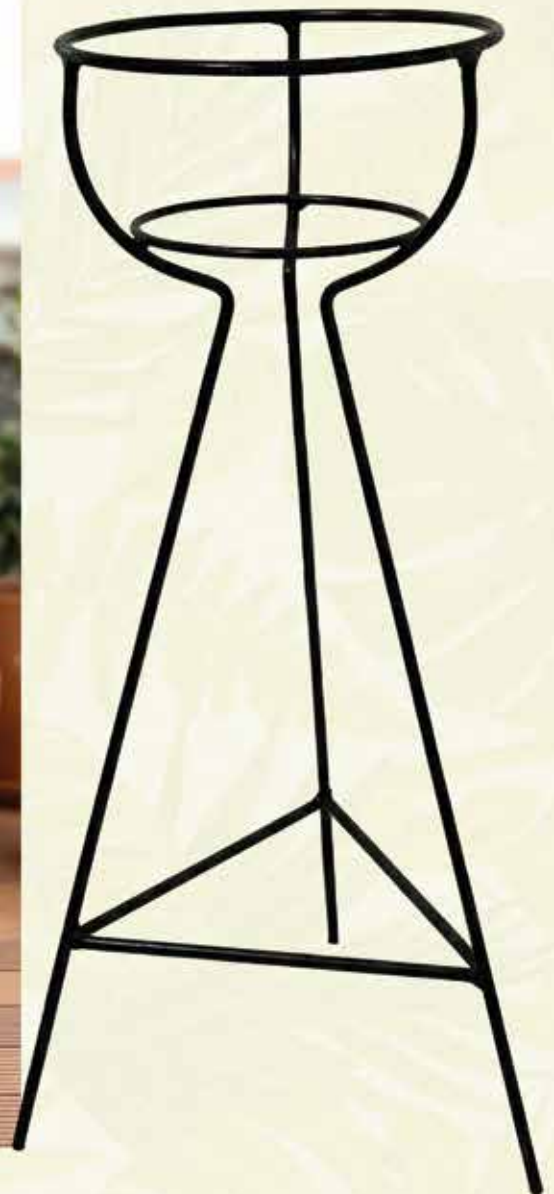

SUPOORTE EQUILÍBRIO

*NÃO ACOMPANHA O VASO

SUPOORTE DE FERRO:

Ref: 11861-20

A 65x D 20cm

Argola inferior: D 20cm

69,90

Suporte Equilíbrio destaca a planta com leveza e proporção, elevando o cachepot em uma estrutura delicada e bem definida. Seu **design vertical** em ferro cria uma presença **elegante e serena**, perfeita para valorizar o verde de forma harmônica em varandas, salas e áreas de convivência.