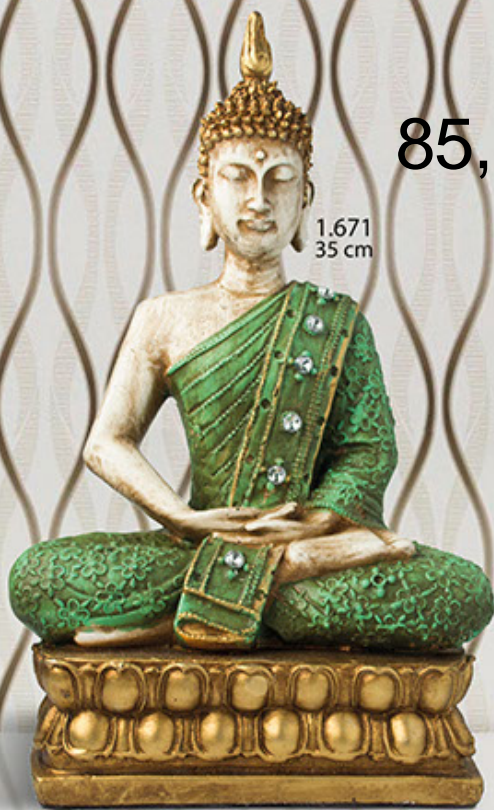

Todas as peças estão disponíveis na cor branca ou preta.

1.559-Branco
2.559-Preto
P/ 2 Vasos
39x22,5 cm

1.561-Branco
2.561-Preto
P/ 1 Vaso
35,5x52 cm

52,90

1.562-Branco
2.562-Preto
P/ 1 Vaso
23x41 cm

47,40

28,10

1.560-Branco
2.560-Preto
P/ 1 Vaso
22x29,5 cm

55,30

1.556-Branco
2.556-Preto
P/ 1 Vaso
21x21 cm

1.558-Branco
2.558-Preto
P/ 1 Vaso
38x32 cm

39,90

1.671
35 cm

85,20

1.646
27 cm

53,80

1.670
20x10 cm

67,40

1.669
22x13 cm

1.638
45 cm

81,80

1.652
31 cm