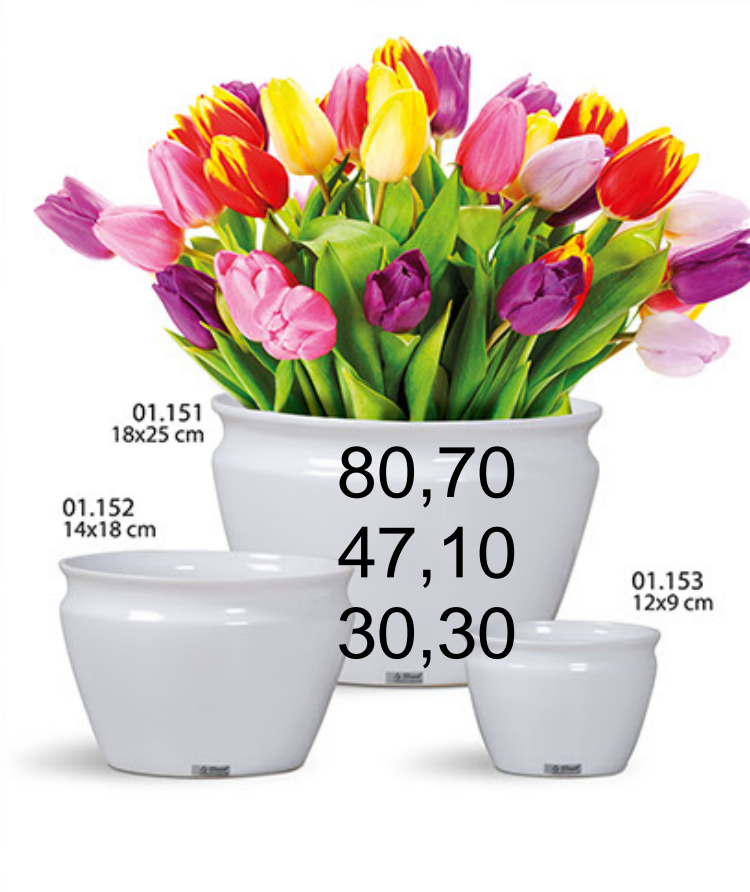

R\$ 62,50

26.171
24x18 cm

26.170
28x22 cm

26.172
19x15 cm

R\$ 171,40

R\$ 149,60

La Brasil
CERÂMICA & INTERIORES

42.169
67x18,5 cm

42.168
74x18,5 cm

110,50

12.167
44,5x10 cm

R\$ 45,90

26.173
21,5x28,5 cm

42 OURO PÉROLA ■ 26 PÉROLA

R\$ 171,40

R\$ 149,60

Brasil
ARTESANATO DE BOMAS
TEIATORES

40.141
63x36 cm

319,40

01.168
74x18,5 cm

297,30

40.142
31x41 cm

01.169
67x18,5 cm

100,90

100,90

01.170
28x22 cm

01.171
24x18 cm

01.172
19x15 cm

R\$ 91,30

R\$ 73,10

R\$ 62,50

01.166
18x31,5 cm