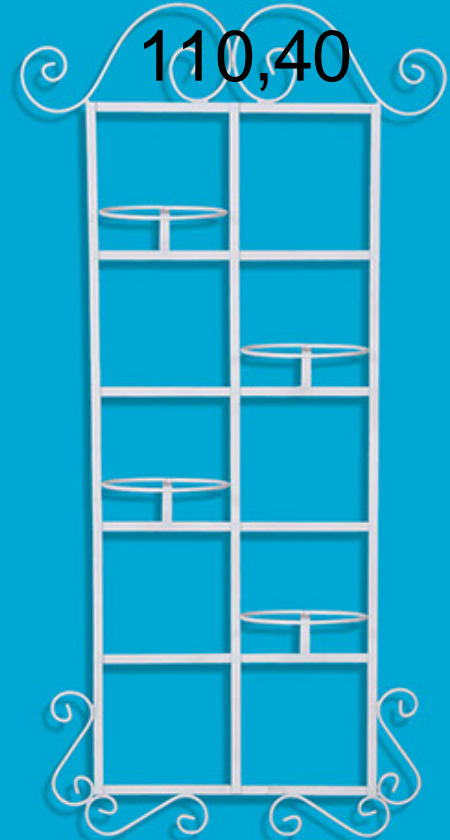

7766
22x18 cm

PODEM OCORRER MUDANÇAS NOS DETALHES DOS VIDROS

7772
22x12 cm

7773
33x12 cm

7775
20x20 cm

7774
22x12 cm

7769
08x09 cm

7768
22x12 cm

80,50

1.554-Branco
2.554-Preto
P/ 3 Vasos
57x45 cm

1.570-Branco
2.570-Preto
P/ 3 Vasos
78x18 cm

65,70

1.581-Branco
2.581-Preto
P/ 4 Vasos
81x39 cm

110,40

1.880

4.880

28,10

1.560-Branco
2.560-Preto
P/ 1 Vaso
22x29,5 cm

55,30

1.556-Branco
2.556-Preto
P/ 1 Vaso
21x21 cm

1.558-Branco
2.558-Preto
P/ 1 Vaso
38x32 cm

39,90

1.671
35 cm

85,20

48,50

46,10

1.673
18 cm

56,70

1.645
14x26 cm

120,90

1.676
30x30 cm

1.654
40 cm