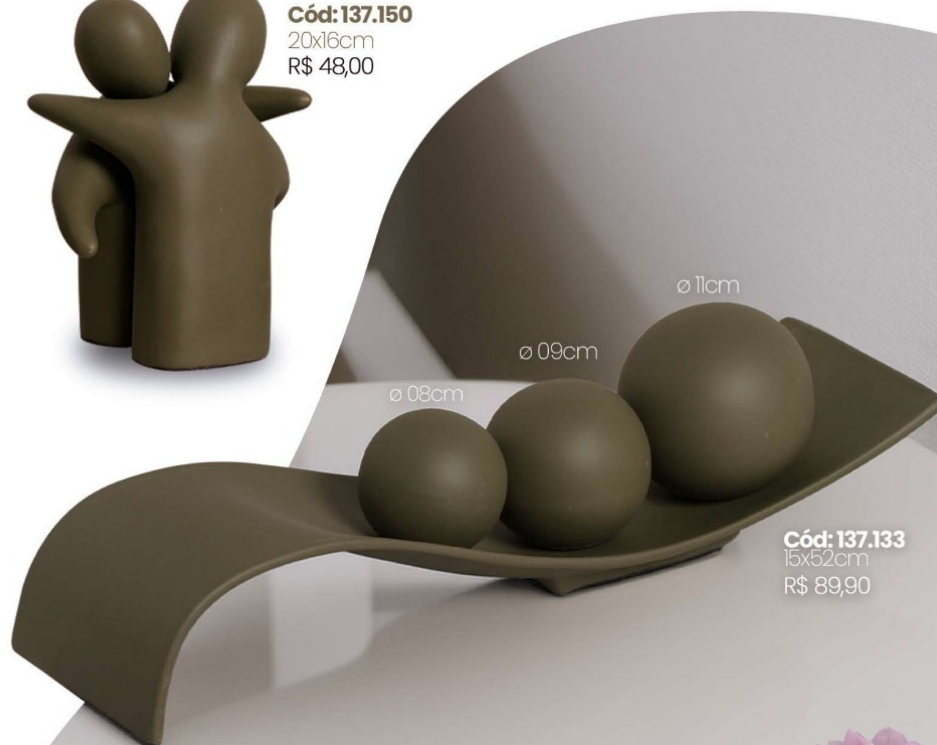

Cód: 137.137
51x13cm
R\$ 109,90

Cód: 137.150
20x16cm
R\$ 48,00

ø 11cm

ø 09cm

ø 08cm

Cód: 137.133
15x52cm
R\$ 89,90

Pintura Acetinada

Cód: 137.140
23x13cm
R\$ 29,90