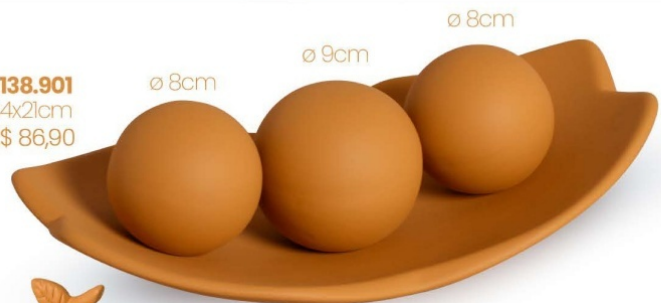

Cód:138.868
TRIO
R\$ 37,30

18,5x8,5cm

13x7,5cm

Cód:138.245
34x12,5cm
R\$ 39,90

Cód:138.273
25x10cm
R\$ 43,78

Cód:138.403
50x14cm
R\$ 109,90

Cód:138.901
34x21cm
R\$ 86,90

ø 8cm

ø 9cm

ø 8cm

18x10cm

17x10cm

Cód:138.973
35x15cm
R\$ 43,65

LINHA Atila 97

Cód: 97.189
27,5x17cm
R\$46,85

Cód: 97.190
18x16cm
R\$38,90