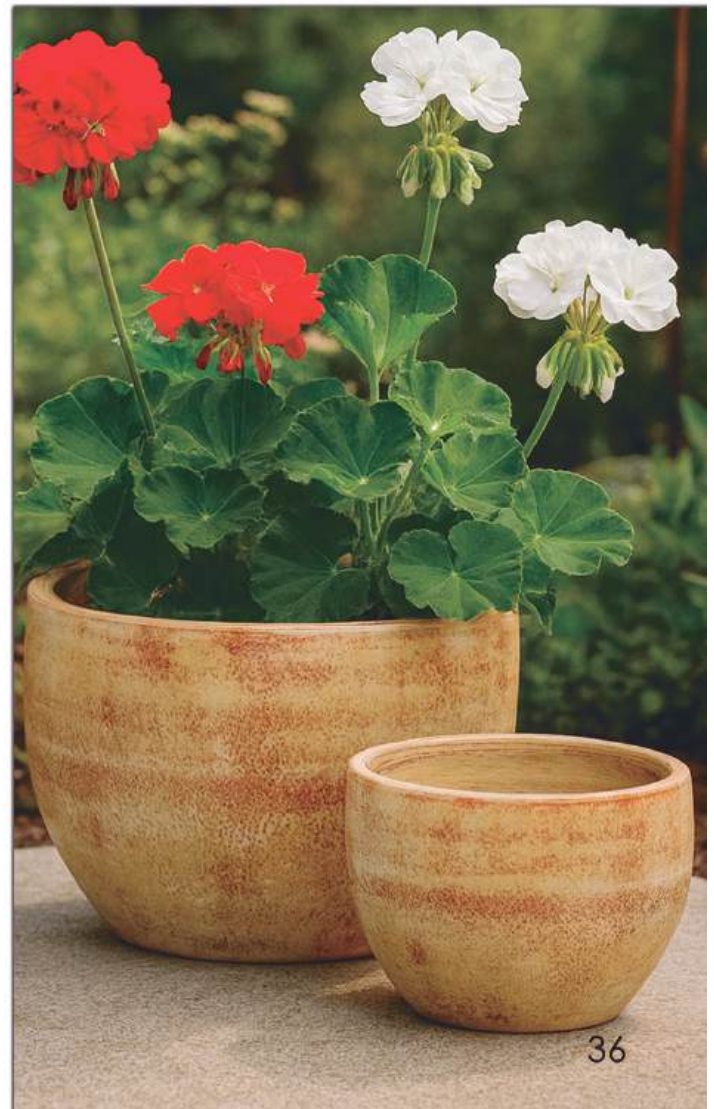

Vaso Gerbi

903-240 G: 72 altura x 45 diametro **559,90**
904-240 M: 54 altura x 40 diametro **479,90**
905-240 P: 42 altura x 36 diametro **369,90**