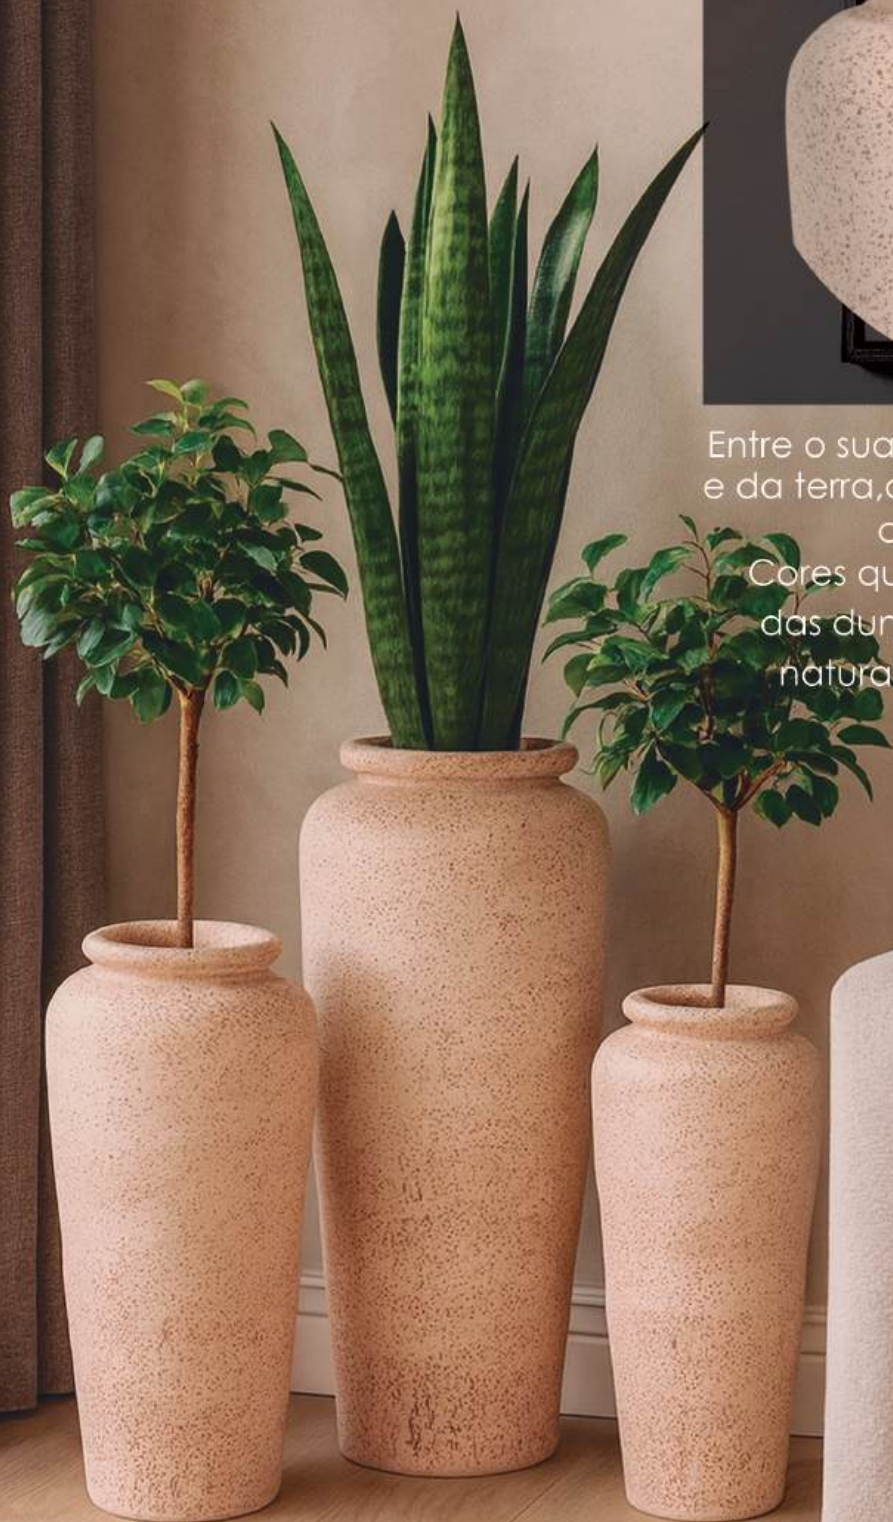

SARA
DECORAÇÕES

SARA
DECORAÇÕES

Cilindro Especial

910-185 G: 72 altura x 41 diâmetro **559,90**
911-185 M: 63 altura x 35 diâmetro **449,90**
912-185 P: 55 altura x 32 diâmetro **439,90**

Vaso Potão

1023-185 G: 71 altura x 36 diâmetro **559,90**
1025-185 M: 61 altura x 33 diâmetro **449,90**
1024-185 P: 51 altura x 31 diâmetro **439,90**