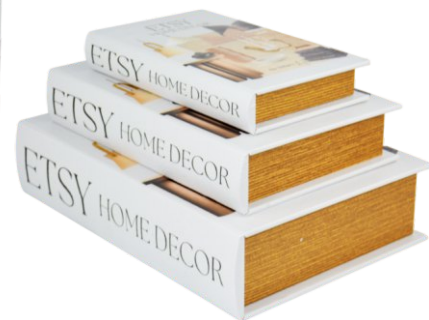

23000 - CONJUNTO COM 03 CAIXAS LIVROS DE MADEIRA DECORADOS
C. 17,5 x L. 12,5 x A. 4 cm | C. 22 x L. 17 x A. 5,5 cm | C. 27 x L. 22 x A. 7 cm
R$ 169,00 | IPI 0%

23001 - CONJUNTO COM 03 CAIXAS LIVROS DE MADEIRA DECORADOS
C. 17,5 x L. 12,5 x A. 4 cm | C. 22 x L. 17 x A. 5,5 cm | C. 27 x L. 22 x A. 7 cm
R$ 169,00 | IPI 0%