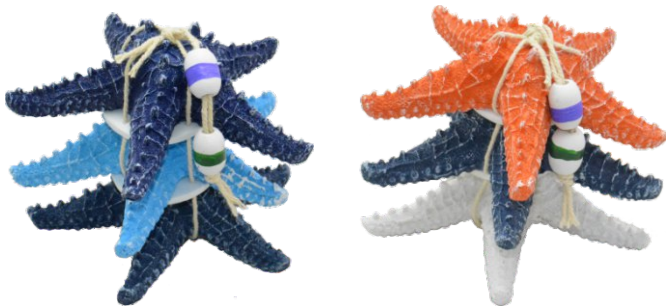

C. 19 x L. 3 x A. 24 cm
R\$ 24,50 | IPI 0%

**22071 - PORTA RETRATO VERTICAL 10x15cm
DECORATIVO EM MADEIRA NÁUTICO PÁTINA**

C. 19 x L. 3 x A. 24 cm
R\$ 27,50 | IPI 0%

**22641 - CORAL DECORATIVO
EM RESINA 25 CM**
C. 24 x L. 19 x A. 12 cm
R\$ 94,50 | IPI 13%