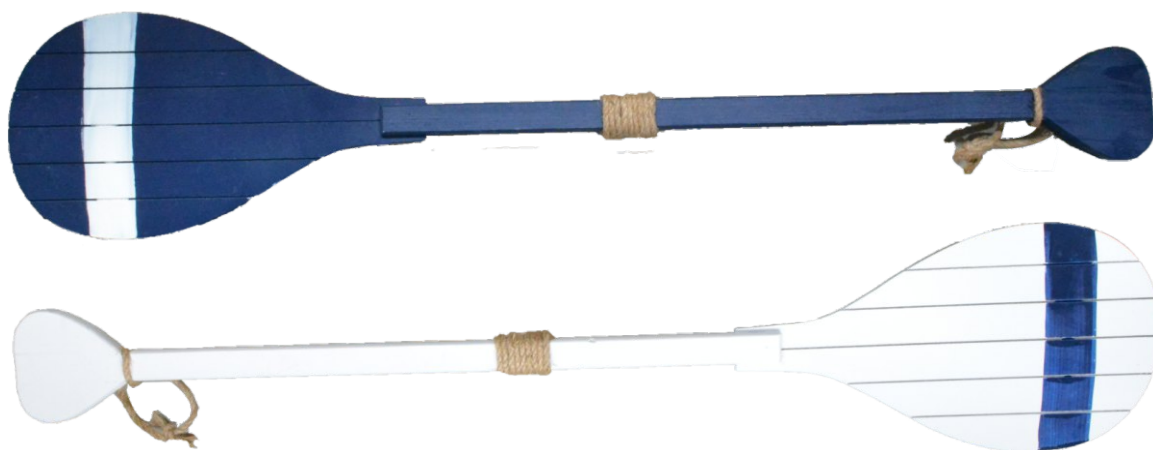

Ø22,5 cm
R\$ 29,50 | IPI 0%

**22065 - TIMÃO DE PAREDE DECORATIVO
EM MADEIRA EXTRA GRANDE**

Ø45 cm
R\$ 82,50 | IPI 0%

**22369 - ORNAMENTO DECORATIVO
ÂNCORA BRANCA DE MADEIRA**

C. 39 x L. 02 x A. 59 cm
R\$ 82,50 | IPI 0%