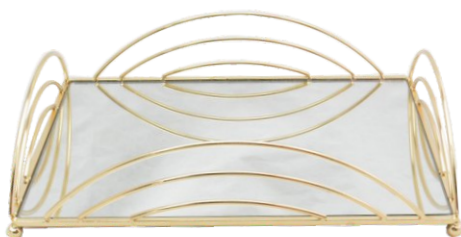

**22198 - BANDEJA DE FERRO ESPELHADA
DOURADA RETANGULAR MÉDIA**

C. 32 x L. 23 x A. 8 cm
R$ 132,90 | IPI 9,75%