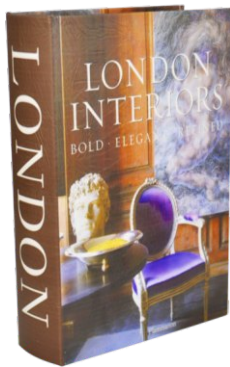

23000 - CONJUNTO COM 03 CAIXAS LIVROS DE MADEIRA DECORADOS
C. 17,5 x L. 12,5 x A. 4 cm | C. 22 x L. 17 x A. 5,5 cm | C. 27 x L. 22 x A. 7 cm
R$ 169,00 | IPI 0%

23001 - CONJUNTO COM 03 CAIXAS LIVROS DE MADEIRA DECORADOS
C. 17,5 x L. 12,5 x A. 4 cm | C. 22 x L. 17 x A. 5,5 cm | C. 27 x L. 22 x A. 7 cm
R$ 169,00 | IPI 0%