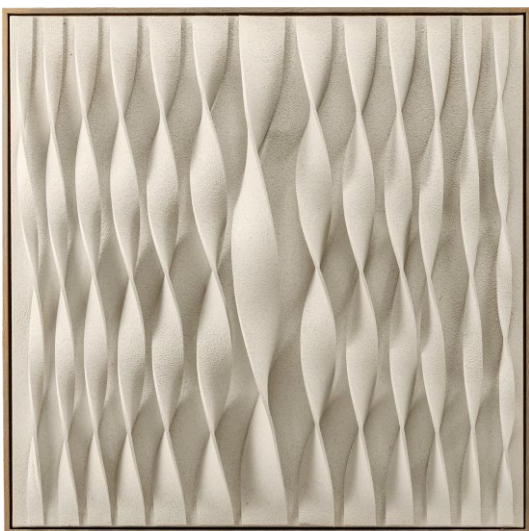

**22730 - QUADRO DE PAREDE
ESCULTURAL TEXTURIZADO MODELO 02**
C. 80 x L. 80 cm
R$ 559,00 | IPI 6,5%