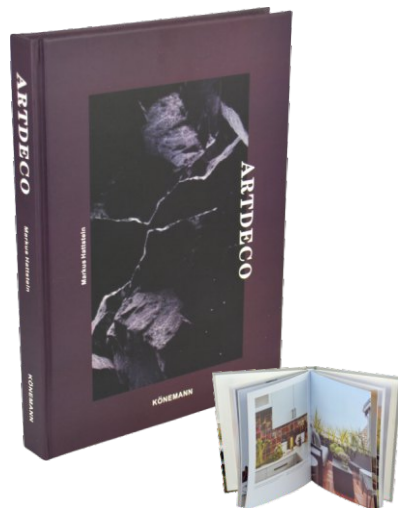

C. 19 x L. 14 x A. 4 cm | C. 24 x L. 18 x A. 5,5 cm | C. 29 x L. 23 x A. 7 cm
R\$ 169,00 | IPI 0%

**22552 - CONJUNTO COM 03 CAIXAS
LIVROS DE MADEIRA FENDI**

C. 19 x L. 14 x A. 4 cm | C. 24 x L. 18 x A. 5,5 cm | C. 29 x L. 23 x A. 7 cm
R\$ 169,00 | IPI 0%

**22821- LIVRO DECORATIVO
COM CONTEÚDO - AD**

C. 27 x L. 19 x A. 2,5 cm
R\$ 87,50 | IPI 0%

**22822 - LIVRO DECORATIVO
COM CONTEÚDO - JACQUES GRANGE**

C. 27 x L. 19 x A. 2,5 cm
R\$ 115,00 | IPI 0%

**22824 - LIVRO DECORATIVO
COM CONTEÚDO - ARTDECO**