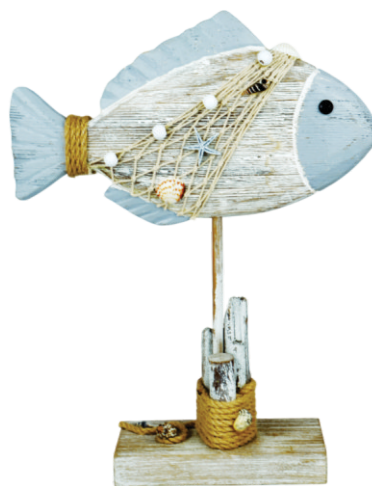

A. 42 cm
R\$ 37,50 | IPI 0%

**23052 - BARCO À VELA DECORATIVO
RÚSTICO MODELO 03**

A. 39,5 cm
R\$ 58,50 | IPI 0%

**23051 - BARCO À VELA DECORATIVO
RÚSTICO MODELO 04**

A. 47 cm
R\$ 98,50 | IPI 0%

**23054 - ESCULTURA DECORATIVA
PEIXE MÉDIO**
A. 27,5 cm
R\$ 63,50 | IPI 0%

**23053 - ESCULTURA DECORATIVA
PEIXE GRANDE**
A. 36 cm
R\$ 79,50 | IPI 0%

**23041 - ESCULTURA DECORATIVA
PÁSSARO MÉDIO**
A. 28,5 cm
R\$ 68,50 | IPI 0%

**23040 - ESCULTURA DECORATIVA
PÁSSARO GRANDE**
A. 35 cm
R\$ 79,50 | IPI 0%