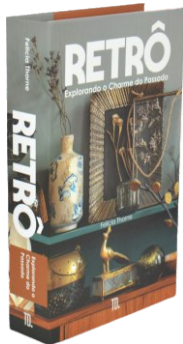

23010 - CONJUNTO COM 03 CAIXAS LIVROS DE PAPELÃO DECORADOS

C. 17,5 x L. 12,5 x A. 4 cm | C. 22 x L. 17 x A. 5,5 cm | C. 27 x L. 22 x A. 7 cm
R$ 51,90 | IPI 15%

23011 - CONJUNTO COM 03 CAIXAS LIVROS DE PAPELÃO DECORADOS

C. 17,5 x L. 12,5 x A. 4 cm | C. 22 x L. 17 x A. 5,5 cm | C. 27 x L. 22 x A. 7 cm
R$ 51,90 | IPI 15%