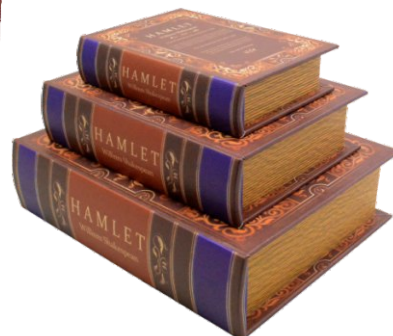

**22013 - CONJUNTO COM 03 CAIXAS
LIVROS DE MADEIRA DECORADOS HAMLET**

C. 17,5 x L. 12,5 x A. 4 cm | C. 22 x L. 17 x A. 5,5 cm | C. 27 x L. 22 x A. 7 cm
R$ 139,50 | IPI 0%