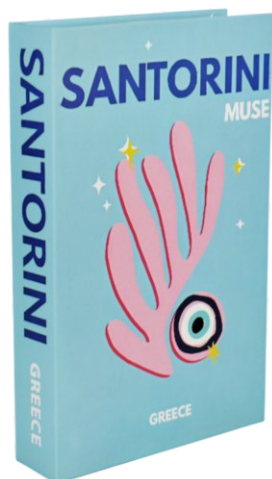

**23008 - CAIXA LIVRO DE PAPELÃO
DECORATIVOS - SANTORINI**
C. 27 x L. 17 x A. 4,5 cm
R$ 18,90 | IPI 15%