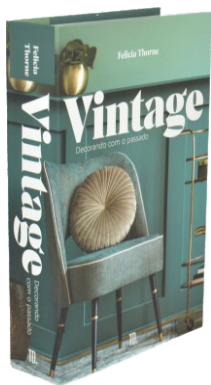

23002 - CONJUNTO COM 03 CAIXAS LIVROS DE MADEIRA DECORADOS
C. 17,5 x L. 12,5 x A. 4 cm | C. 22 x L. 17 x A. 5,5 cm | C. 27 x L. 22 x A. 7 cm
R$ 169,00 | IPI 0%

23010 - CONJUNTO COM 03 CAIXAS LIVROS DE PAPELÃO DECORADOS

C. 17,5 x L. 12,5 x A. 4 cm | C. 22 x L. 17 x A. 5,5 cm | C. 27 x L. 22 x A. 7 cm
R$ 51,90 | IPI 15%

23011 - CONJUNTO COM 03 CAIXAS LIVROS DE PAPELÃO DECORADOS

C. 17,5 x L. 12,5 x A. 4 cm | C. 22 x L. 17 x A. 5,5 cm | C. 27 x L. 22 x A. 7 cm
R$ 51,90 | IPI 15%