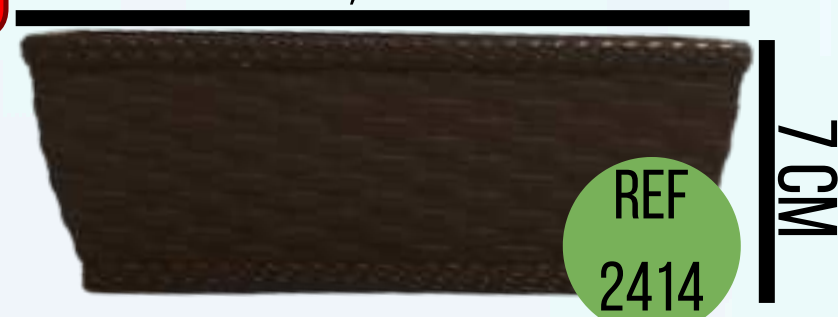

FLOREIRA RATTAN

R\$ 8,80

18,5 CM

TAM 1

REF
2414

7 CM

30 CM

REF
2415