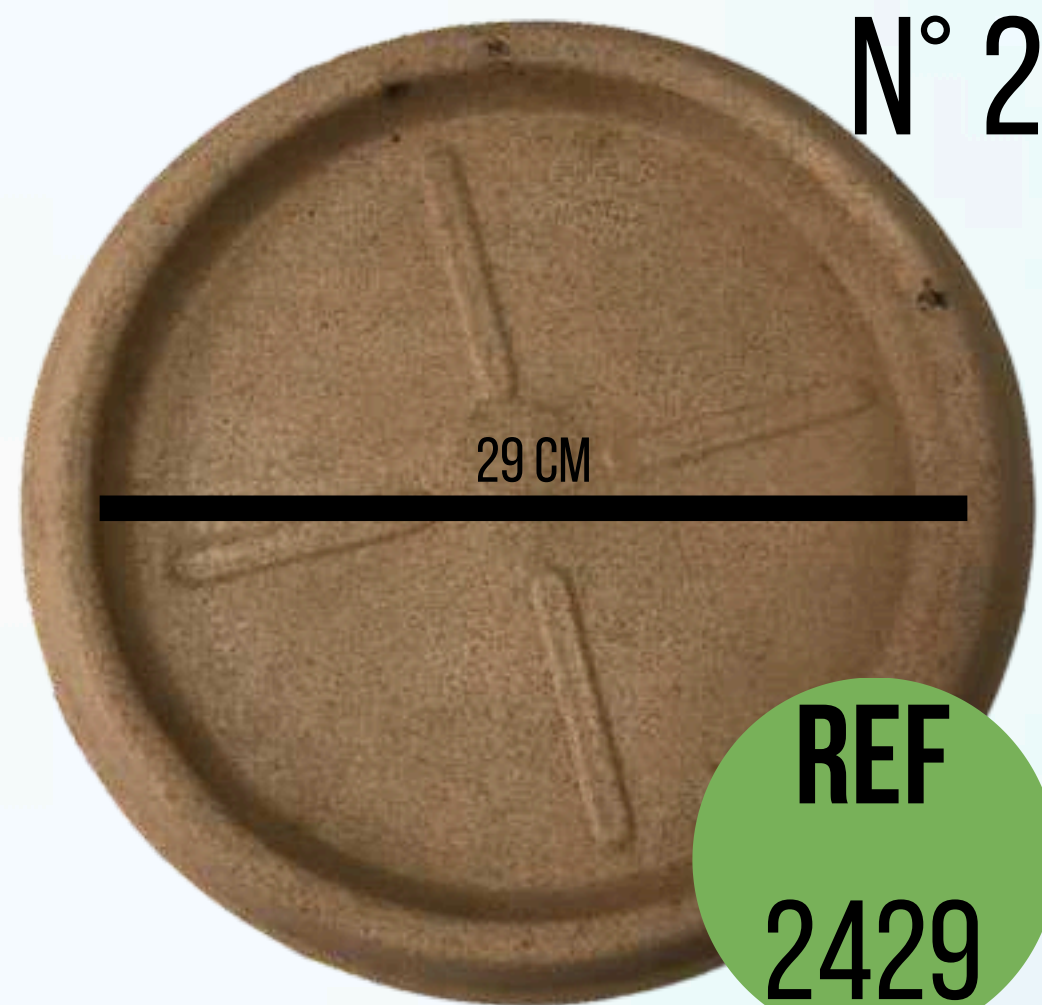

N°2

**REF
2429**

N°3