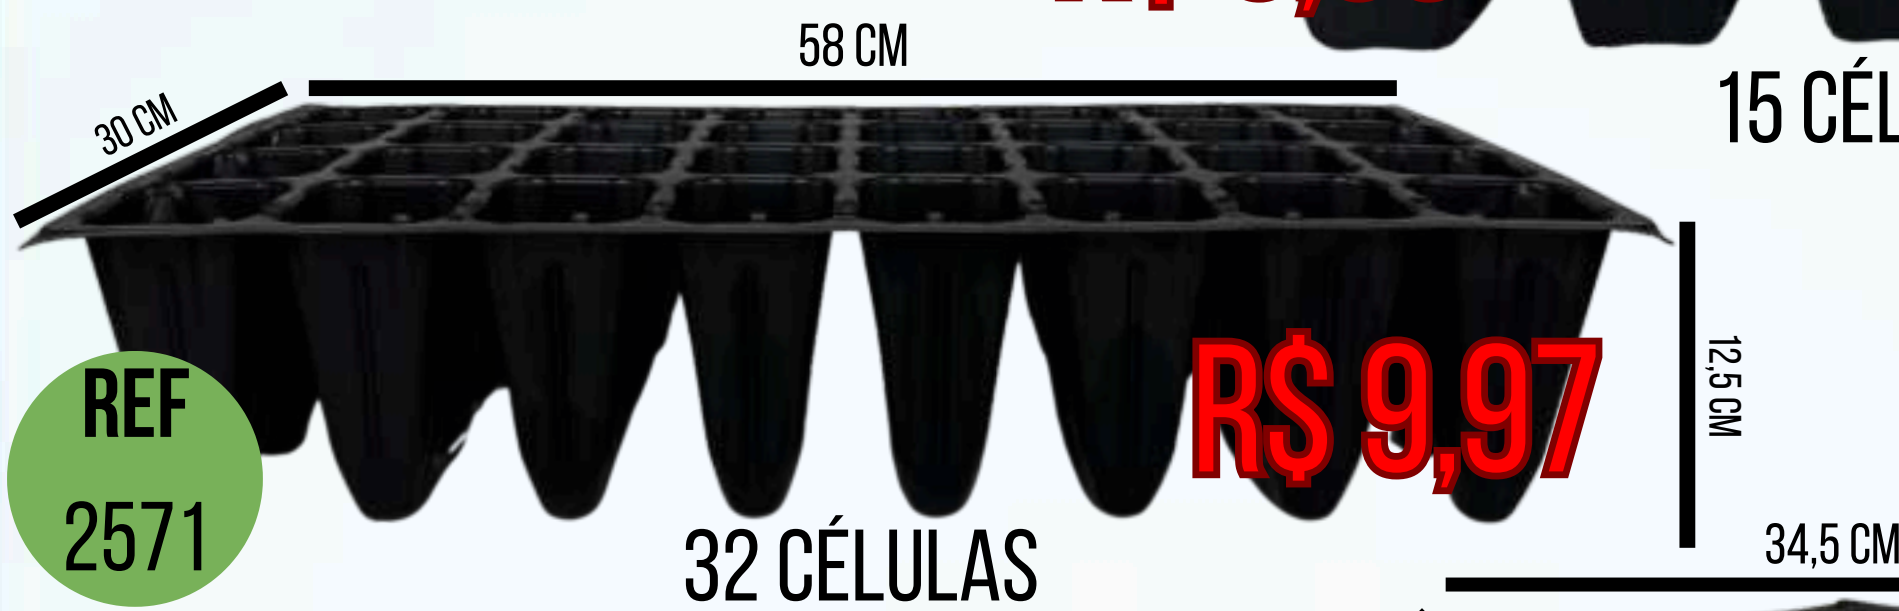

VIDA VERDE®

Bandejas

Rua Osvaldo Segalla, 329 - Parque Industrial Albino Nicolau Schmidt

E-mail: contato@vidaverde.ind.br / www.vidaverde.ind.br

CEP: 85804-609 - Cascavel - PR / Telefone: (45) 98803-4312 - (45) 99931-0212