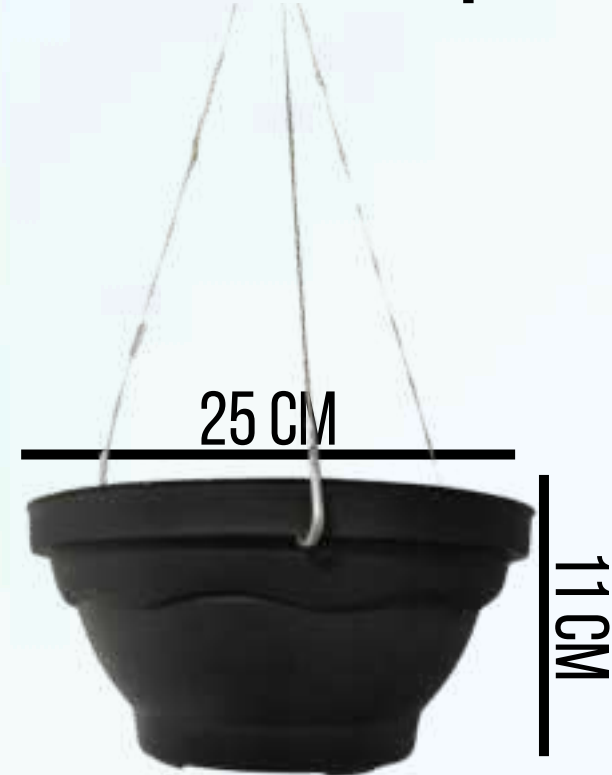

R$ 6,99
PRETO
REF
1923

R$ 8,01
MARMORE
REF
2543

R$ 8,01
TABACO
REF
2544

R$ 8,01
CERAMICA
REF
1919

R$ 8,01
VERDE
REF
2545