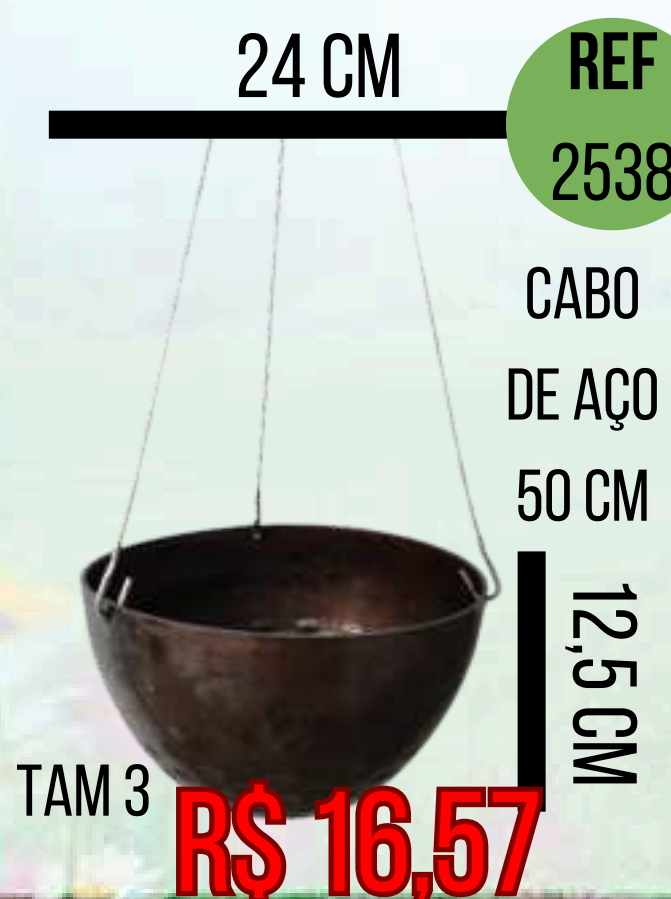

CACHEPO DIAMOND PENDENTE

Rua Osvaldo Segalla, 329 - Parque Industrial Albino Nicolau Schmidt

E-mail: contato@vidaverde.ind.br / www.vidaverde.ind.br

CEP: 85804-609 - Cascavel - PR / Telefone: (45) 98803-4312 - (45) 99931-0212