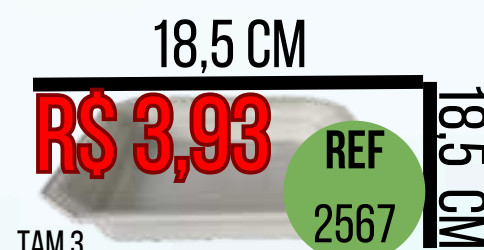

REF
2555

REF
2556

REF
2557

RATTAN 3

(Pack com 6)

R\$ 37,52

VASO FLOWERS

BANDEJA 32 CELULAS