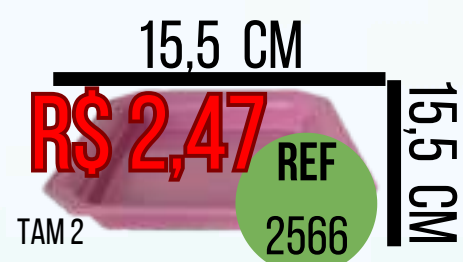

REF
2555

REF
2556

REF
2557

RATTAN 3

(Pack com 6)

R\$ 37,52

VASO FLOWERS

BANDEJA 32 CELULAS