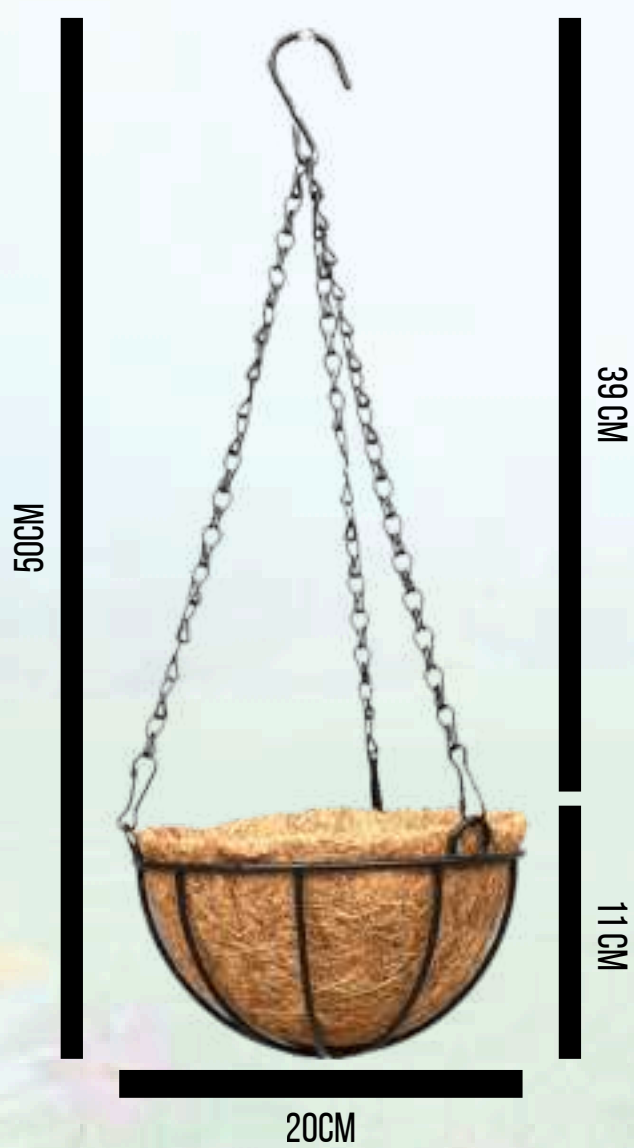

VASO PENDENTE

FIBRA DE COCO

TAMANHO 2

CÓD.	TAM.	ALTURA	BOCA	VALOR
2394	1	10 CM	15 CM	R\$ 23,93
2386	2	11 CM	20 CM	R\$ 49,57
2387	3	11 CM	25 CM	R\$ 51,28
2388	4	14 CM	30 CM	R\$ 53,95
2389	5	14 CM	35 CM	R\$ 80,05
2390	6	16 CM	40 CM	R\$ 94,01