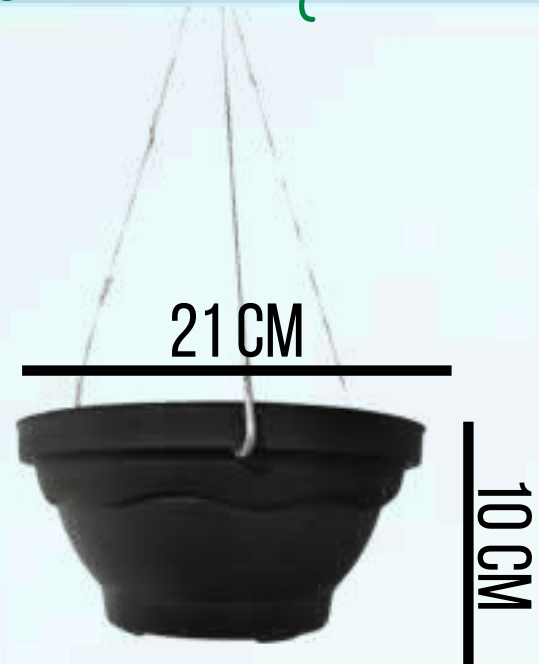

Vaso Rosa do Deserto + Cabo de Aço

R$ 5,67
PRETO
REF
1922

R$ 7,07
MARMORE
REF
2540

R$ 7,07
TABACO
REF
2541

R$ 7,07
CERAMICA
REF
1918

R$ 7,07
VERDE
REF
2542