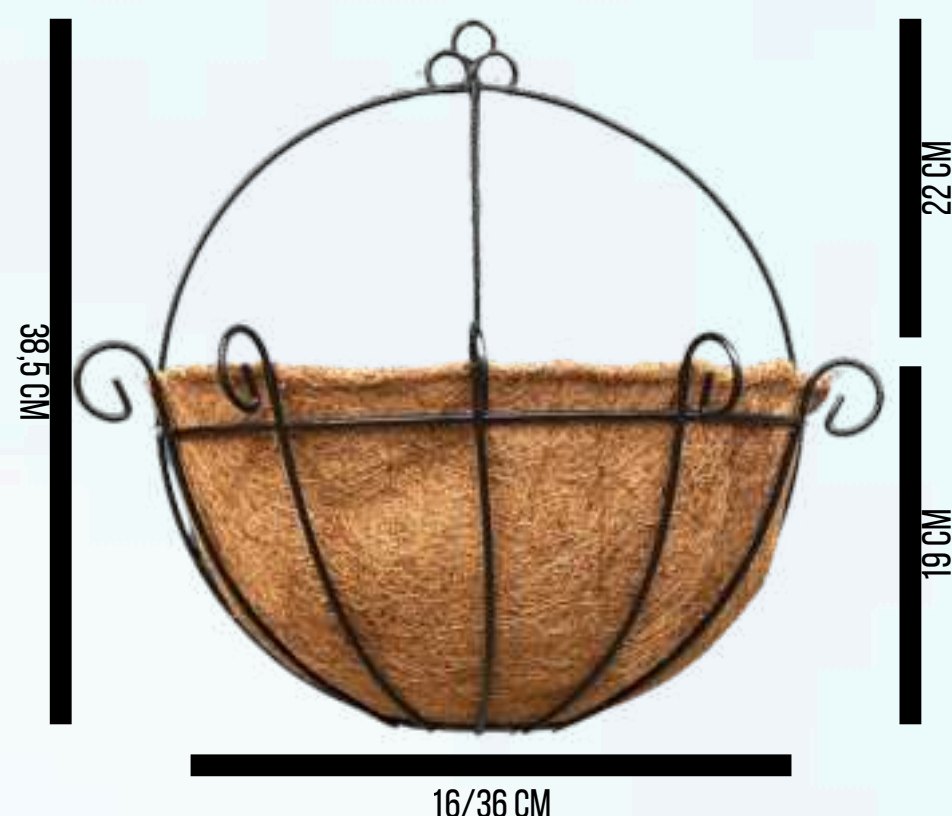

TAMANHO 1

CÓD.	TAM.	ALTURA	BOCA	VALOR
2395	1	14 CM	20 CM	R$ 32,48
2391	2	19 CM	25 CM	R$ 42,61
2392	3	33 CM	30 CM	R$ 48,43
2393	4	38 CM	35 CM	R$ 71,23