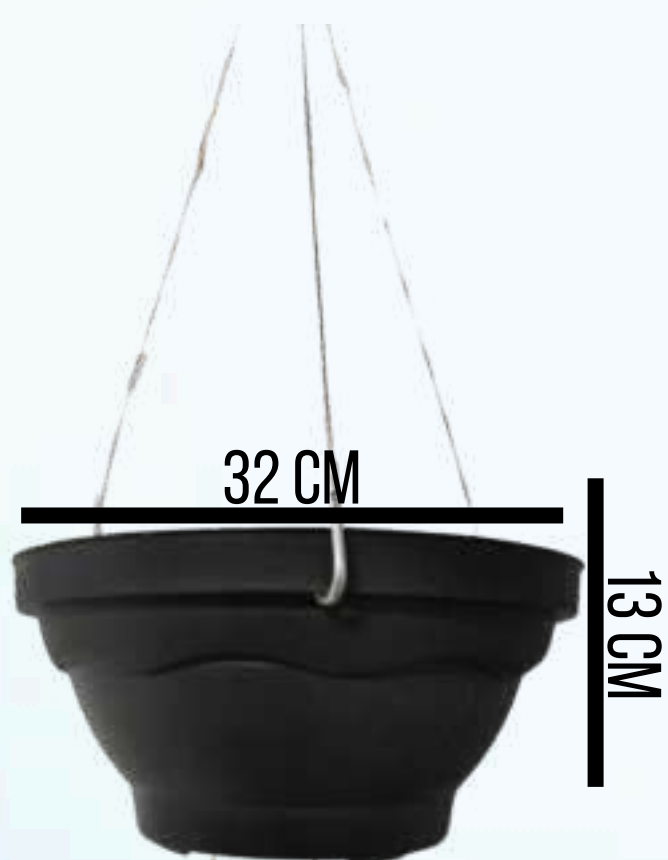

R$ 10,23
PRETO
REF
1924

R$ 12,02
MARMORE
REF
2546

R$ 12,02
TABACO
REF
2547

R$ 12,02
CERAMICA
REF
1920

R$ 12,02
VERDE
REF
2548