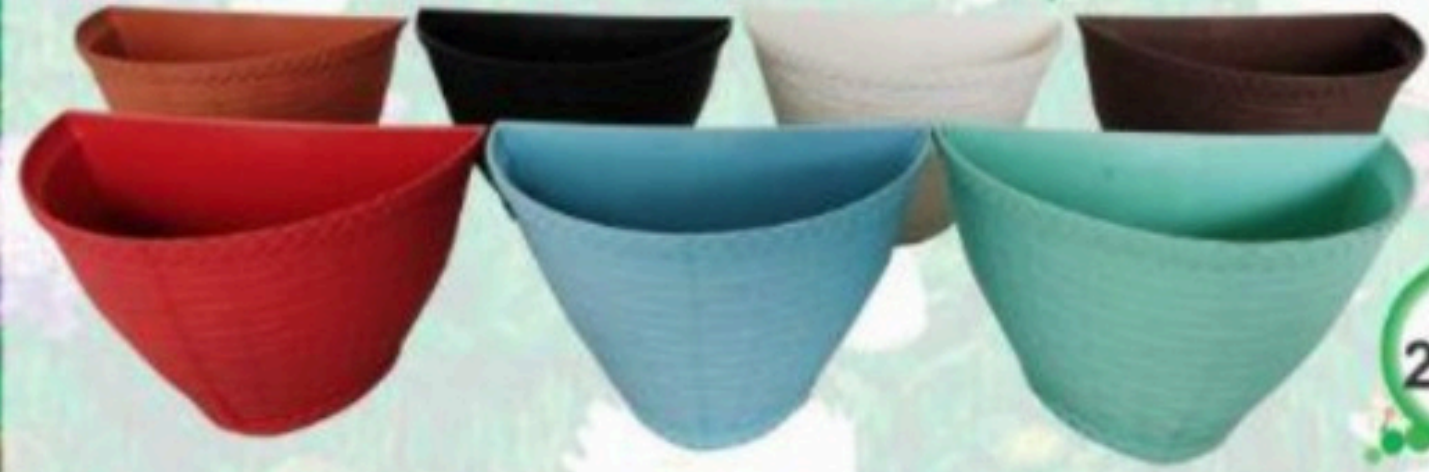

Ref. 2162 R\$ 11,02

Vaso Taça Redondo 17x14

Ref. 2163 R\$ 11,02

Vaso Verona 37x29

R\$ 56,39
Ref. 1680

Vaso Rattan Parede nº1 (12x17) | nº2 (18x28)

R\$ 5,79
Ref. 2166
R\$ 10,25
Ref. 2167

Vaso Rattan Redondo nº1 (8x8) | nº2 (10x11) | nº3 (14x14)