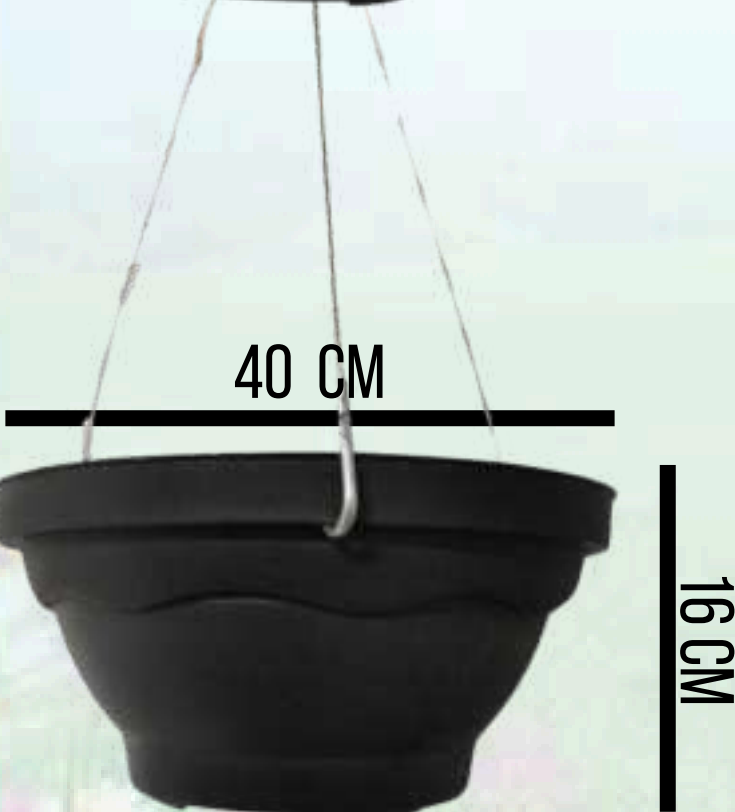

R$ 16,08
PRETO
REF
1925

R$ 18,49
MARMORE
REF
2549

R$ 18,49
TABACO
REF
2550

R$ 18,49
CERAMICA
REF
1921

R$ 18,49
VERDE
REF
2551

Rua Osvaldo Segalla, 329 - Parque Industrial Albino Nicolau Schmidt

E-mail: contato@vidaverde.ind.br / www.vidaverde.ind.br

CEP: 85804-609 - Cascavel - PR / Telefone: (45) 98803-4312 - (45) 99931-0212