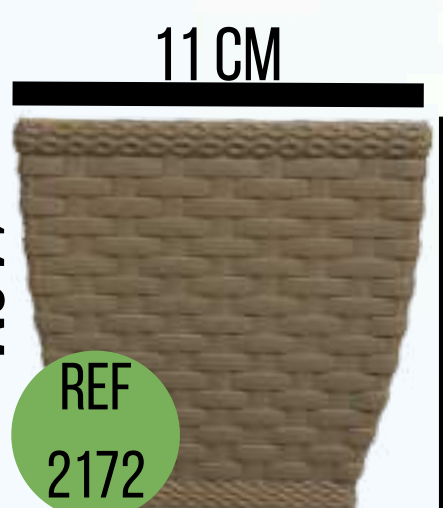

RATTAN QUADRADO

14 CM

REF
2173

14 CM

R\$ 10,77

TAM 3

11 CM

REF
2172