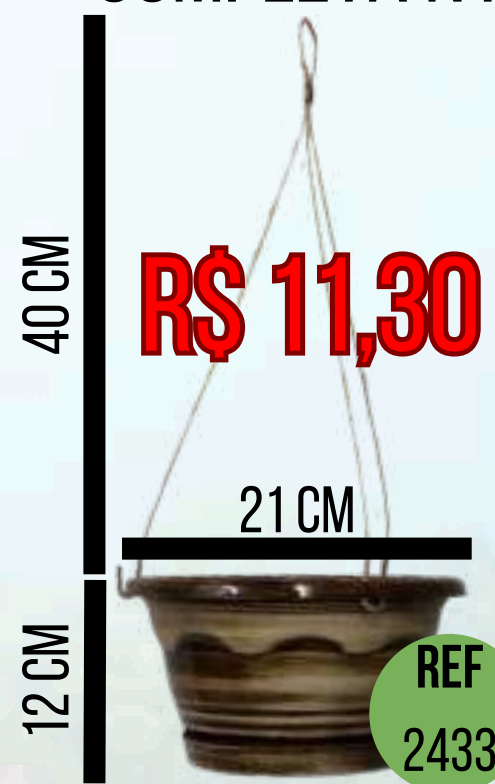

CUIA ENVELHECIDA COMPLETA N1