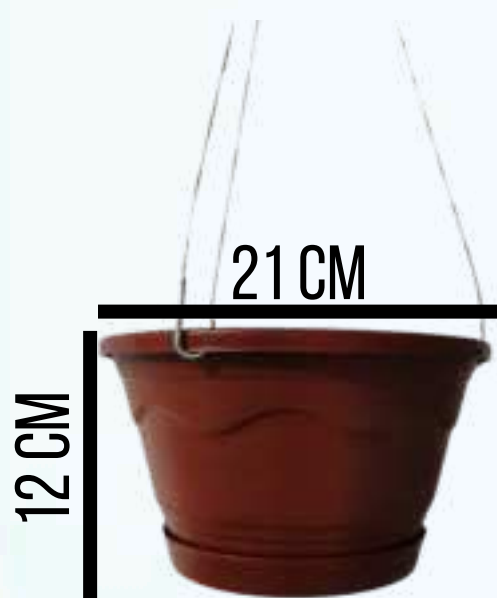

COM 10 UN. CABO DE AÇO 3 GANCHOS {SUPOSTA ATE 25KG}

40 CM REF 1893 R$ 32,72	50 CM REF 1894 R$ 41,80	60 CM REF 1895 R$ 43,63	70 CM REF 1896 R$ 51,73	80 CM REF 1897 R$ 57,67

COM 10 UN. CABO DE AÇO 4 GANCHOS {SUPOSTA ATE 25KG}

40 CM REF 1904 R$ 43,63	50 CM REF 1905 R$ 55,73	60 CM REF 1906 R$ 58,32	70 CM REF 1907 R$ 69,01	80 CM REF 1908 R$ 76,79

VASO CUIA + CABO DE AÇO

CABO 40 CM

NUMERO 1

R$ 7,58	R$ 8,41
PRETO REF 1927	CERAMICA REF 1926

NUMERO 2

R$ 10,32	R$ 11,66
PRETO REF 1929	CERAMICA REF 1928

FLOREIRA + CABO DE AÇO 4 GANCHOS

R$ 10,85	R$ 12,43
PRETO REF 1932	CERAMICA REF 1930
MARMORE REF 1931	

TUTOR PARA PLANTAS

36 CM REF 2531 R$ 7,71	57 CM REF 2532 R$ 14,95