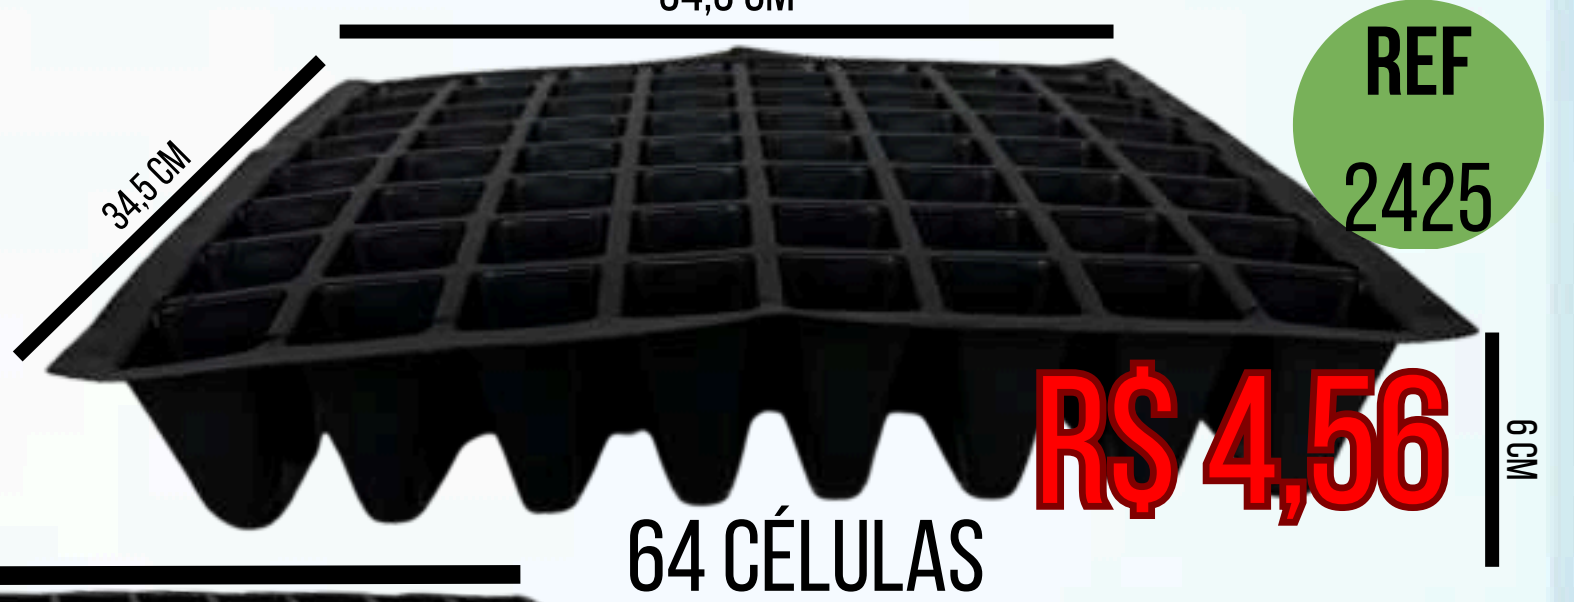

VIDA VERDE®

Bandejas

Rua Osvaldo Segalla, 329 - Parque Industrial Albino Nicolau Schmidt

E-mail: contato@vidaverde.ind.br / www.vidaverde.ind.br

CEP: 85804-609 - Cascavel - PR / Telefone: (45) 98803-4312 - (45) 99931-0212