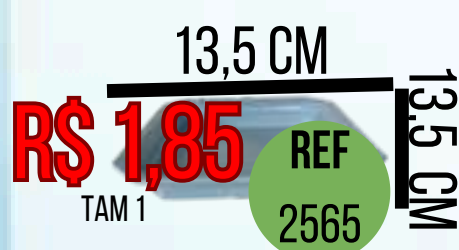

REF
2555

REF
2556

REF
2557

RATTAN 3

(Pack com 6)

R\$ 37,52

VASO FLOWERS

BANDEJA 32 CELULAS