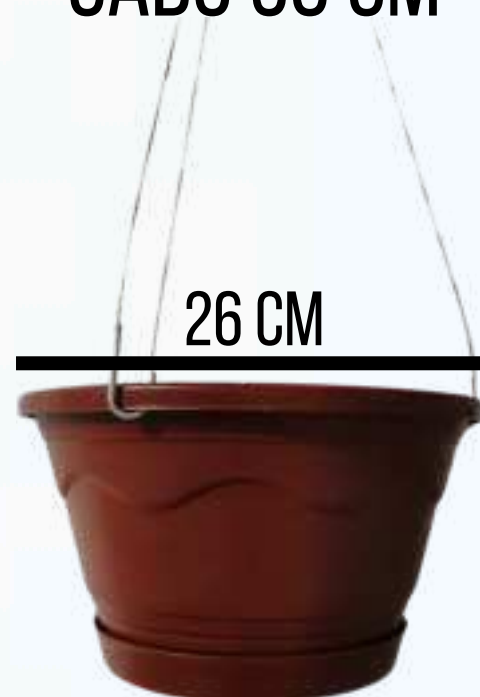

VASO CUIA + CABO DE AÇO

CABO 40 CM

NUMERO 1

R\$ 7,58	R\$ 8,41
PRETO REF 1927	CERAMICA REF 1926

CABO 50 CM

NUMERO 2

R\$ 10,32	R\$ 11,66
PRETO REF 1929	CERAMICA REF 1928

FLOREIRA + CABO DE AÇO 4 GANCHOS