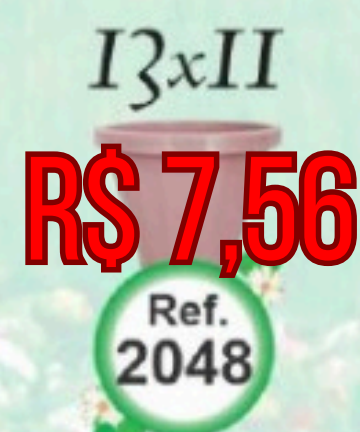

VIDA VERDE

Linha Anti-Dengue

Vaso color Anti-Dengue c/ prato