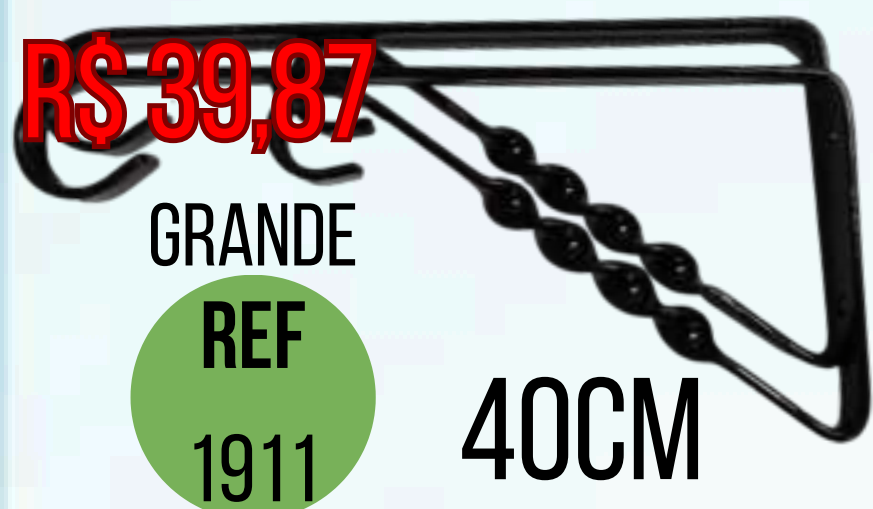

SUPORTE/MÃO FRANCESA COLONIAL

GANCHO "S" VÃO COM 10 UN.