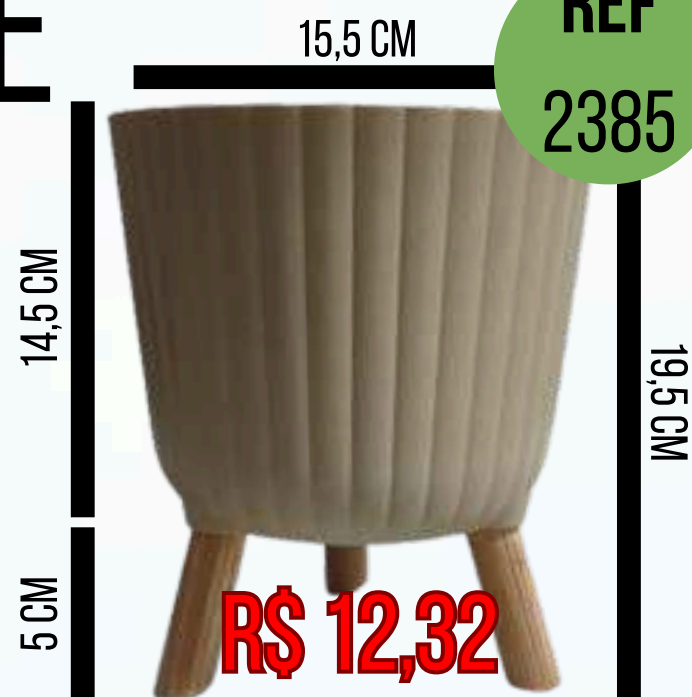

Linha Produtor

R$ 26,94
45X39X40CM

REF
473
50 LITROS

R$ 21,32
44X36X40CM

REF
1315
40 LITROS

R$ 14,87
38X34X32CM

REF
620
30 LITROS

R$ 9,02
35X34X27CM

REF
737
26 LITROS

R$ 8,73
35X34X27CM

REF
443
26 LITROS

R$ 7,70
29X38X23CM

REF
528
20 LITROS

R$ 6,73
30X30X26CM

REF
442
18 LITROS

R$ 4,81
29X29X24CM

REF
455
15 LITROS

R$ 4,36
27X26X23CM

REF
456
12 LITROS

26X24X19CM

R$ 3,92
REF
437
9 LITROS

21X21X17CM

R$ 2,82
REF
448
6 LITROS

18X15X14CM

R$ 1,92
REF
470
3 LITROS

12X12X9CM

TEMPORARIAMENTE SUSPENSO
REF
234
1 LITRO

CACHEPÔ TRIPÉ

PRETO

BRANCO

AREIA

CINZA

COLORIDO

TODOS OS TAMANHOS DISPONIVEIS NAS CORES:

JARDINEIRA ALTO BRILHO

REF
2629

COMPRIMENTO: 25 CM

ALTURA: 9 CM

LARGURA: 12 CM

DISPONIVEIS NAS CORES:

PRETO

BRANCO

CERAMICA

VINHO

MARROM

R$ 12,81