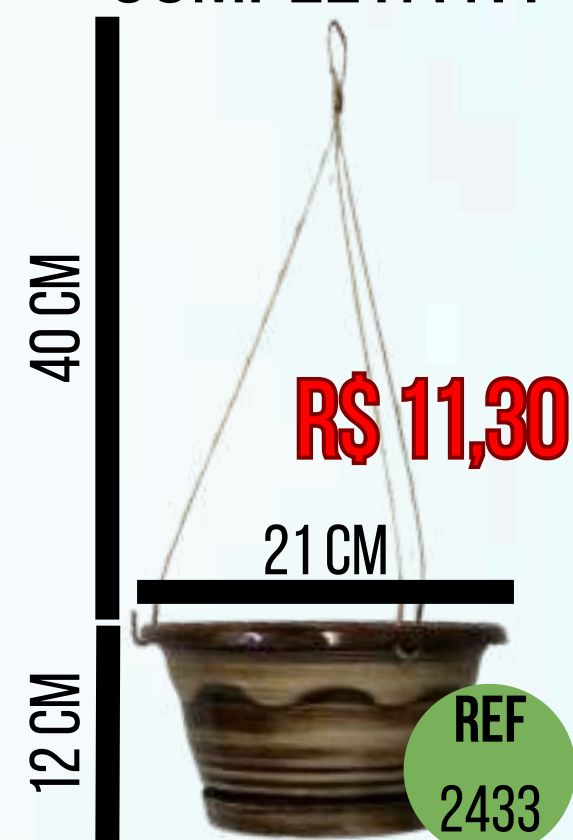

CACHEPO ASTECA NOS TAMANHOS 1/2/3

 BRANCO
  CINZA
  PRETO
 OS TRÊS TAMANHOS CONTEM AS TRÊS CORES

CUIA ENVELHECIDA COMPLETA N2

CUIA ENVELHECIDA

NUMERO 1
21 CM

CUIA ENVELHECIDA

NUMERO 2
26 CM

CUIA ENVELHECIDA COMPLETA N1