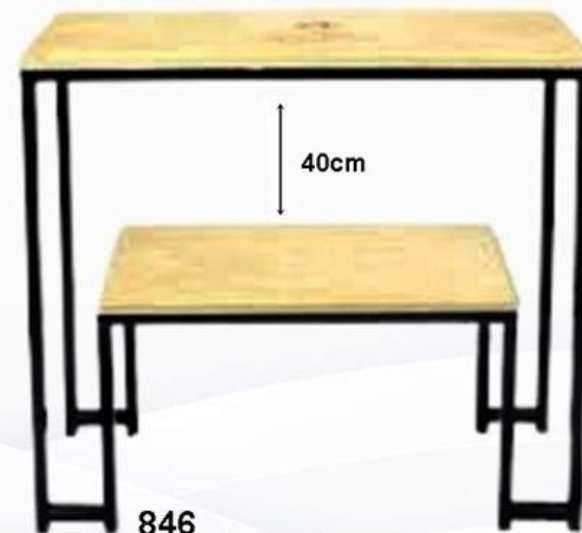

477
40x60x40
230,00

842
Mesa de canto
80x35x35
185,00

843
Mesa de canto
70x30x30
170,00

844
Coluna I
90x40x40
160,00

845
Coluna II
80x35x35
150,00

841
Prateleira útil II
25x40x20
130,00

821
Prateleira útil I
65x25x40
140,00