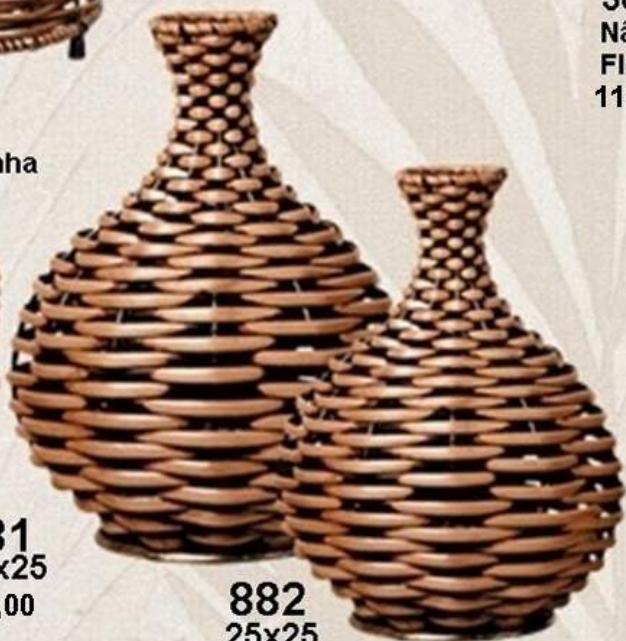

DVIB

ARTE FERRO

879 90,00
11x20x30
Não acompanha
Flores

880
11x15x25
80,00

877
35x30
125,00

878
30x25
Não acompanha
Flores
110,00

881
30x25
85,00

882
25x25
70,00