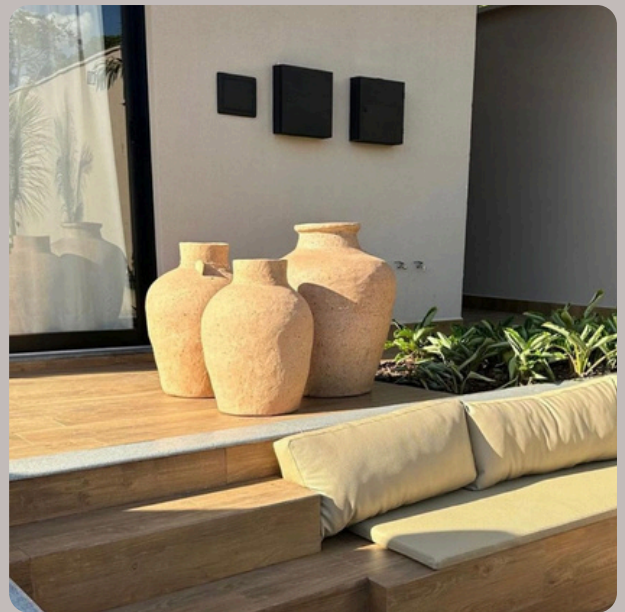

GARRAFA

P - 57cm X 33cm R$580,00

M - 76cm X 38cm R$770,00

G - 1.10mt X 50cm R$1010,00

JATTI VASOS