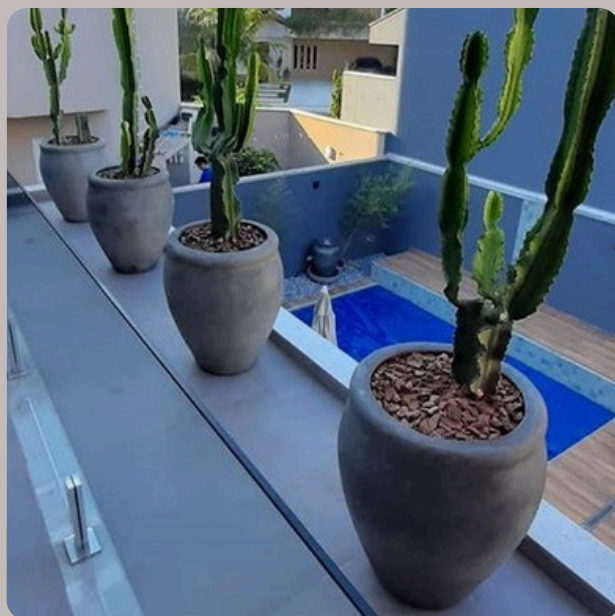

JATTI VASOS

DESIGN BRASILEIRO

VASO ART

U - 70cm X 52cm R$910,00