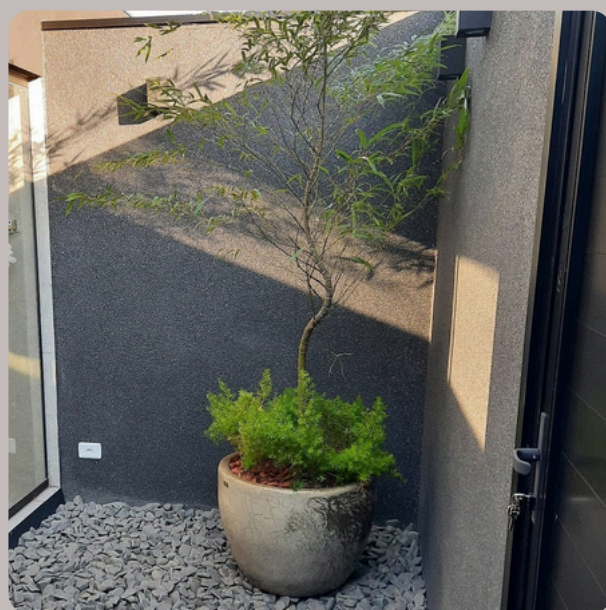

JATTI VASOS

DESIGN BRASILEIRO

VASO TORONTO

M - 52cm X 66cm R$840,00

G - 70cm X 77cm R$1320,00