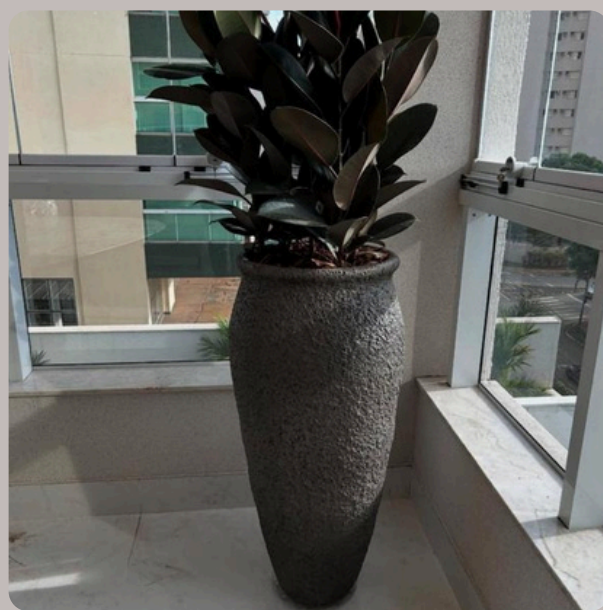

## VASO CASA E JARDIM

P - 48cm X 54cm R\$690,00

M - 66cm X 60cm R\$910,00

G- 79cm X 69cm R\$1610,00

## VASO COLISEU

U - 1.14mt X 56cm R\$1610,00

JATTI VASOS

JATTI VASOS