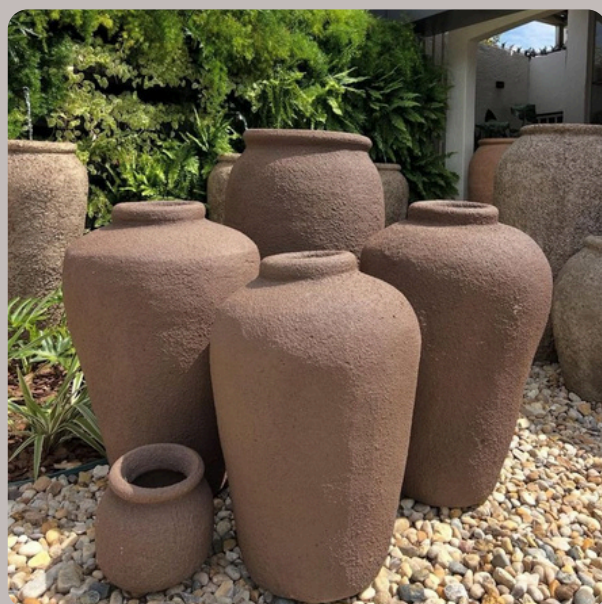

VASO MUNIQUE

U - 70cm X 90cm R$1110,00