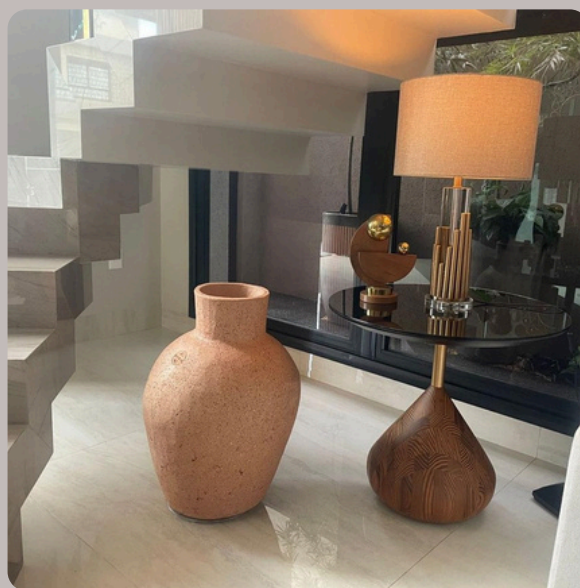

MORINGA

U - 60cm X 42cm R$470,00