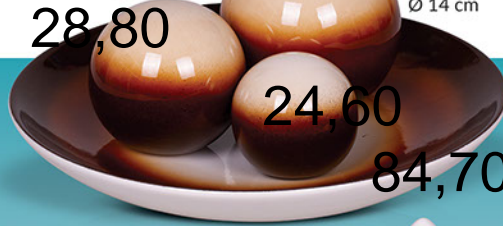

*Lu Brasil*  
CERÂMICA & INTERIORES

55-049  
43x13,5 cm

114,20  
88,60  
69,20

55-048  
55x14,5 cm

55-050  
34x11,5 cm

55-149  
65x26 cm

229,60  
163,00

55-150  
51x21 cm

53,80  
43,70  
35,38

55-016  
20,5x12 cm

55-018  
15x9 cm

55-017  
18x11 cm

88,90

55-090 (duo)  
31x12,5 cm

55-013  
53x20,5 cm

28,80

55-113  
Ø 12 cm

31,90

55-112  
Ø 14 cm

24,60

84,70

88,60

55-132  
19x30 cm

55-215  
Ø 37 cm

55-114  
Ø 10 cm

55-015  
33x30 cm

116,00

55-014  
43x22 cm

149,60

319,40

55-148  
74x45 cm

114,00