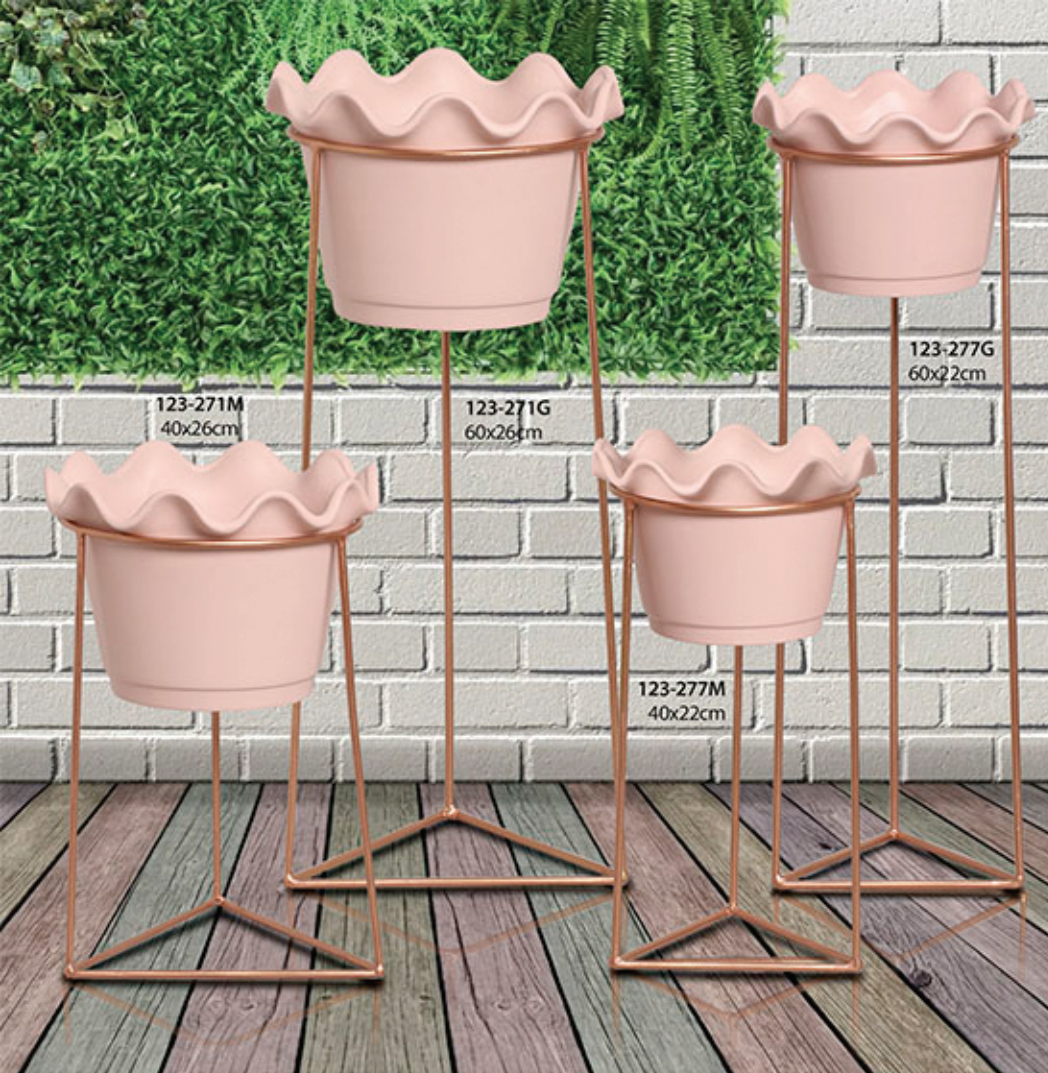

Linha 123
ROSA BEBÊ FOSCO

123-271M
40x26cm

123-271G
60x26cm

123-277G
60x22cm

123-277M
40x22cm