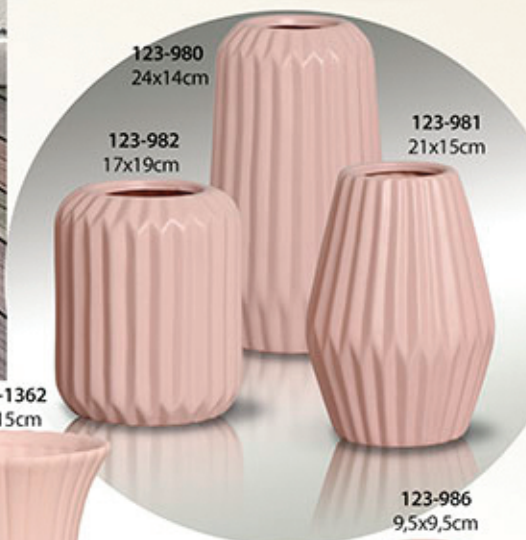

123-980
24x14cm

123-982
17x19cm

123-981
21x15cm

123-1362
26x15cm